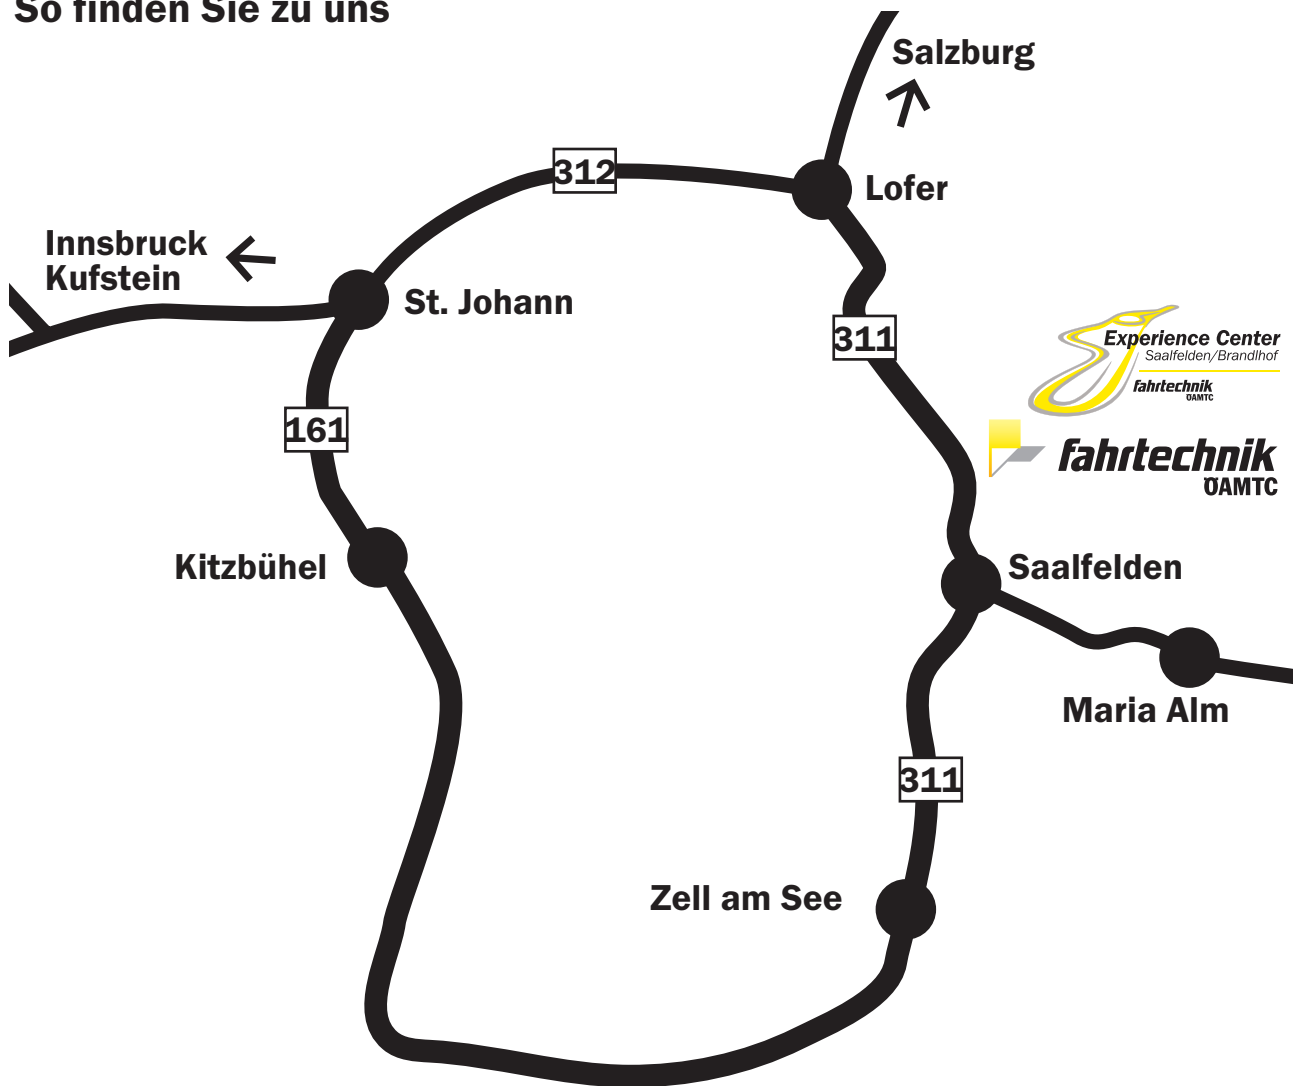

ÖAMTC Fahrtechnik Zentrum Saalfelden/Brandlhof und Experience Center (S)

So finden Sie zu uns

ÖAMTC Fahrtechnik Zentrum Saalfelden/Brandlhof (S)

Hohlwegen 4
5760 Saalfelden
Telefon: +43 6582 752 60

Koordinaten: N 47° 28' 56''
O 12° 49' 52''