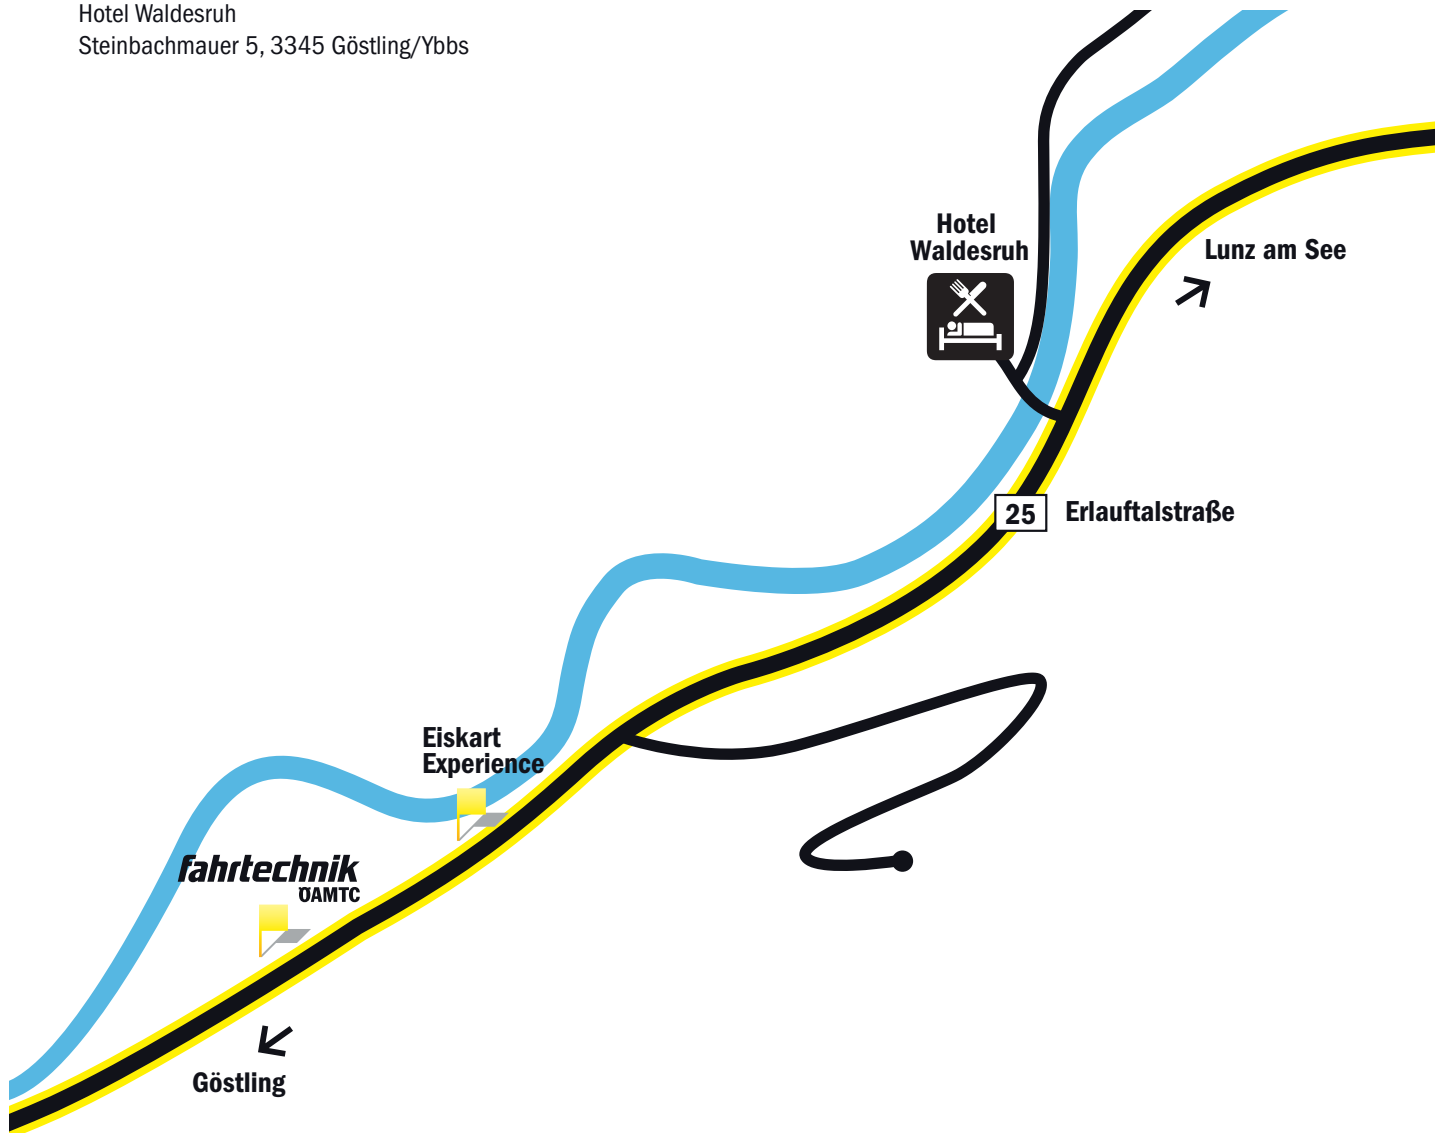

ÖAMTC Fahrtechnik Winterzentrum Göstling (NÖ)

So finden Sie zu uns

Treffpunkt Schnee & Eis Training

Hotel Waldesruh
Steinbachmauer 5, 3345 Göstling/Ybbs

ÖAMTC Fahrtechnik Winterzentrum Göstling (NÖ)

Aus Wien, Linz, Salzburg: Westautobahn A1-Abfahrt Ybbs-Erlaufstal, Bundesstraße B25 nach Gaming – Grubberg – Lunz am See – weiter Richtung Göstling – Hotel Waldesruh (Treffpunkt für Schnee & Eis Training) befindet sich nahe der Erlaufstraße auf der rechten Seite.

Aus Graz, Kärnten: in St. Michael/Stmk. auf der A9 Richtung Linz/Salzburg – Ausfahrt Traboch – über den Präbichl nach Eisenerz – über Hieflau auf der B115 fahren – in der Nähe von Mooslandl rechts abbiegen auf die B25, Richtung Göstling – durch Göstling durchfahren – vor dem Hotel Waldesruh (Treffpunkt für Schnee & Eis Training) auf der linken Seite direkt an der Bundesstrasse befindet sich das ÖAMTC Winterzentrum.