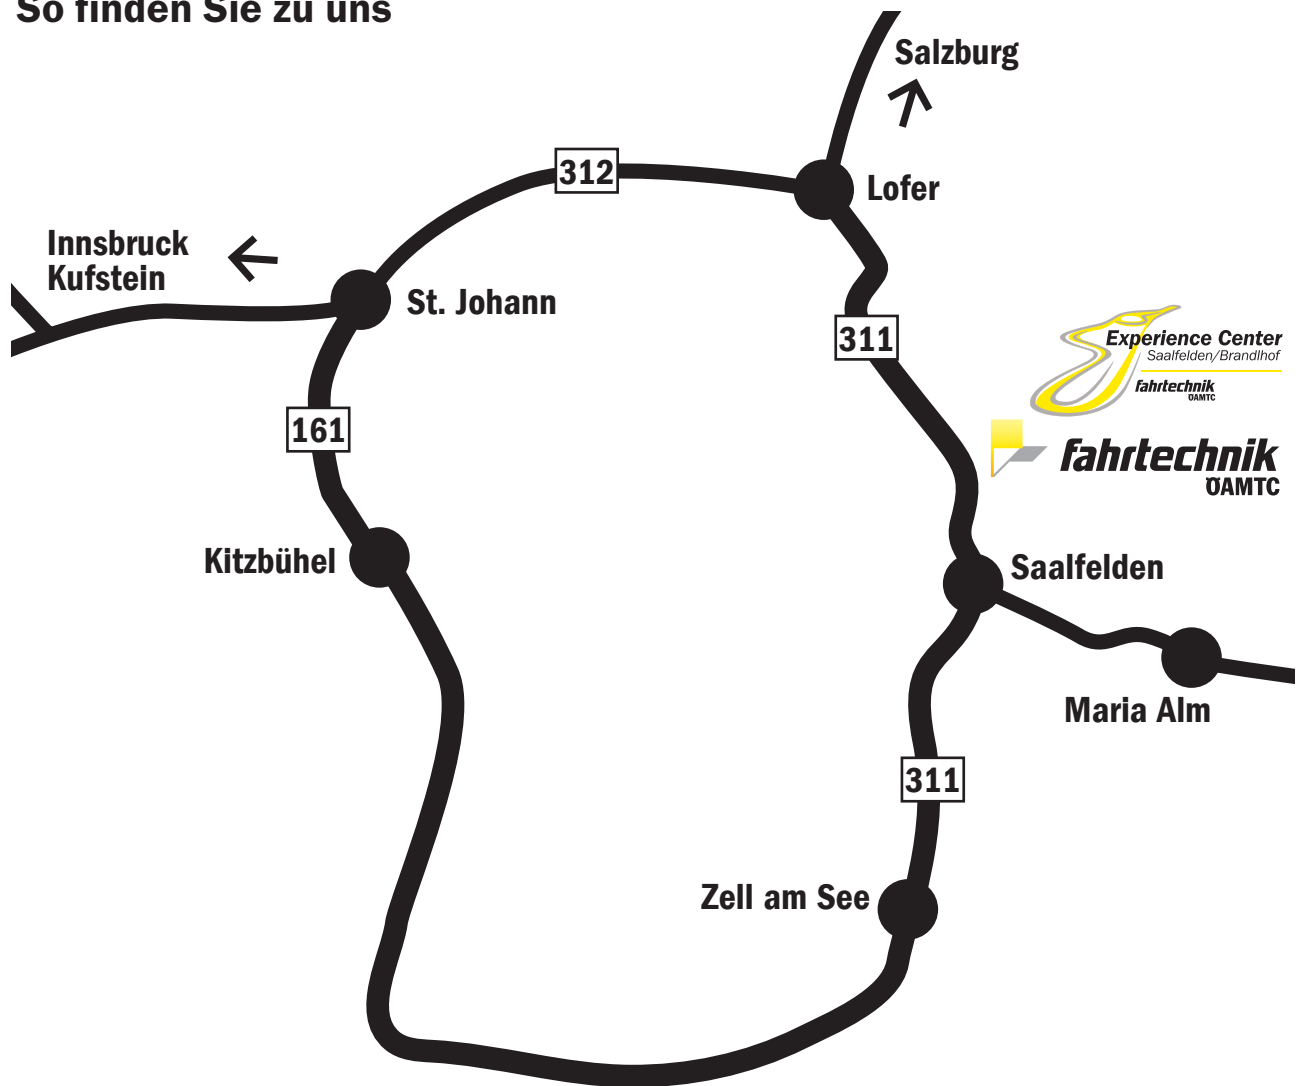

## ÖAMTC Fahrtechnik Zentrum Saalfelden/Brandlhof und Experience Center (S)

So finden Sie zu uns

### ÖAMTC Fahrtechnik Zentrum Saalfelden/Brandlhof (S)

Hohlwegen 4  
5760 Saalfelden  
Telefon: (06582) 752 60  
Fax: (06582) 752 61

Öffnungszeiten  
Mo-Fr von 8.00 - 12.00 Uhr  
und 13.00 - 17.00 Uhr

Telefonische Erreichbarkeit  
Mo-Fr von 8.00 - 12.00 Uhr  
und 13.00 - 17.00 Uhr

fahrtechnik.saalfelden@oamtc.at  
www.oamtc.at/fahrtechnik

Koordinaten: N 47° 28' 56''  
O 12° 49' 52''