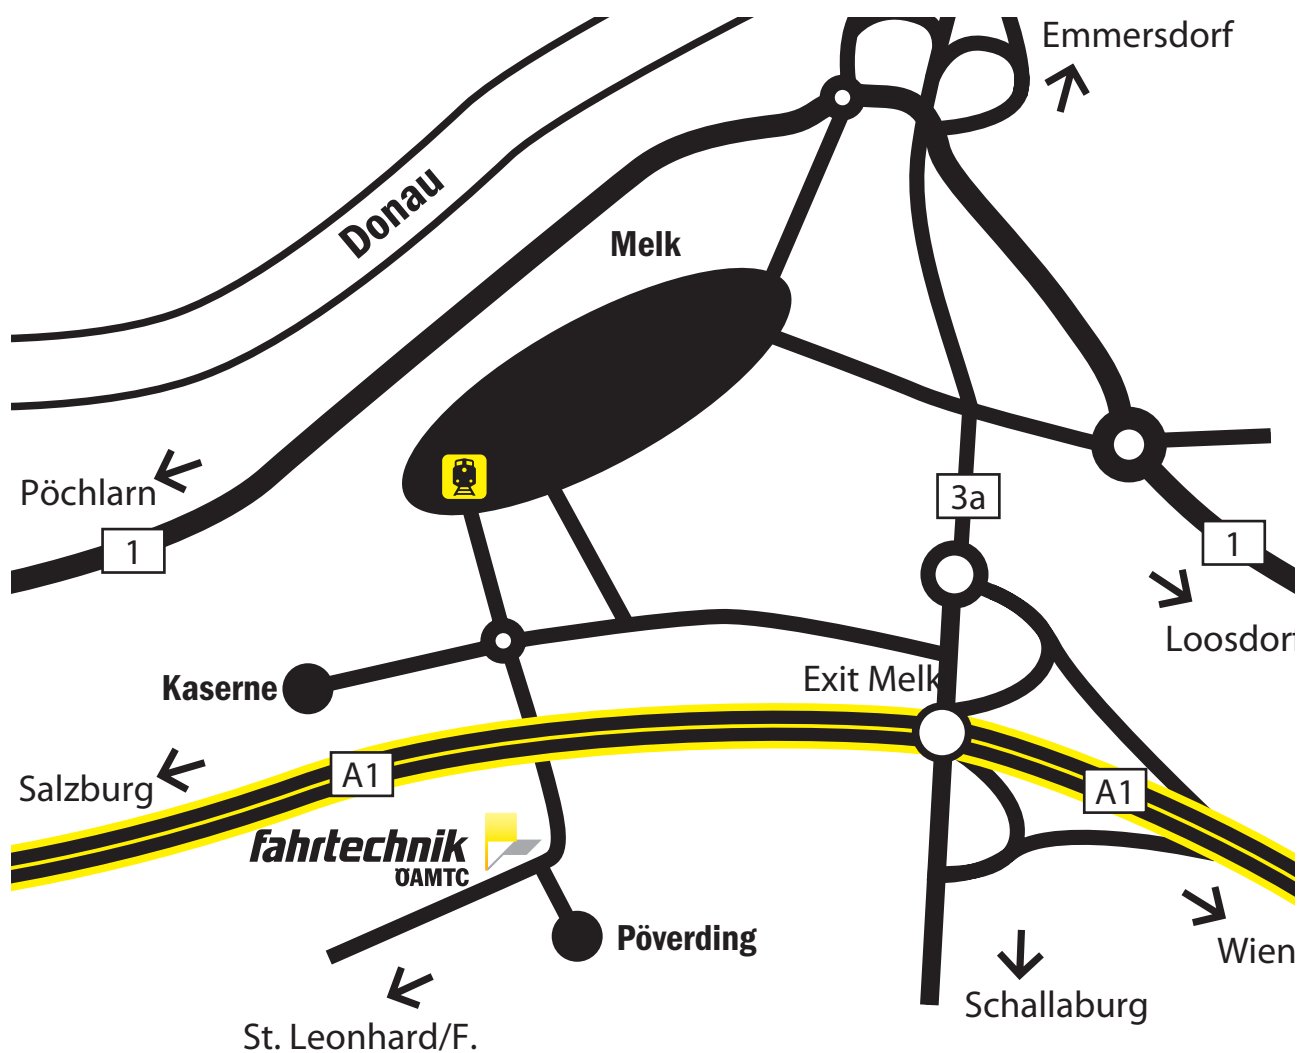

ÖAMTC Fahrtechnik Zentrum Melk/Wachauring (NÖ)

So finden Sie zu uns

ÖAMTC Fahrtechnik Zentrum Melk/Wachauring (NÖ)

Am Wachauring 2
3390 Melk
Telefon: (02752) 528 55
Fax: (02752) 528 55-2479

fahrtechnik.wachauring@oeamtc.at
www.oeamtc.at/fahrtechnik

Koordinaten: N 48° 12' 43''
O 15° 19' 35''