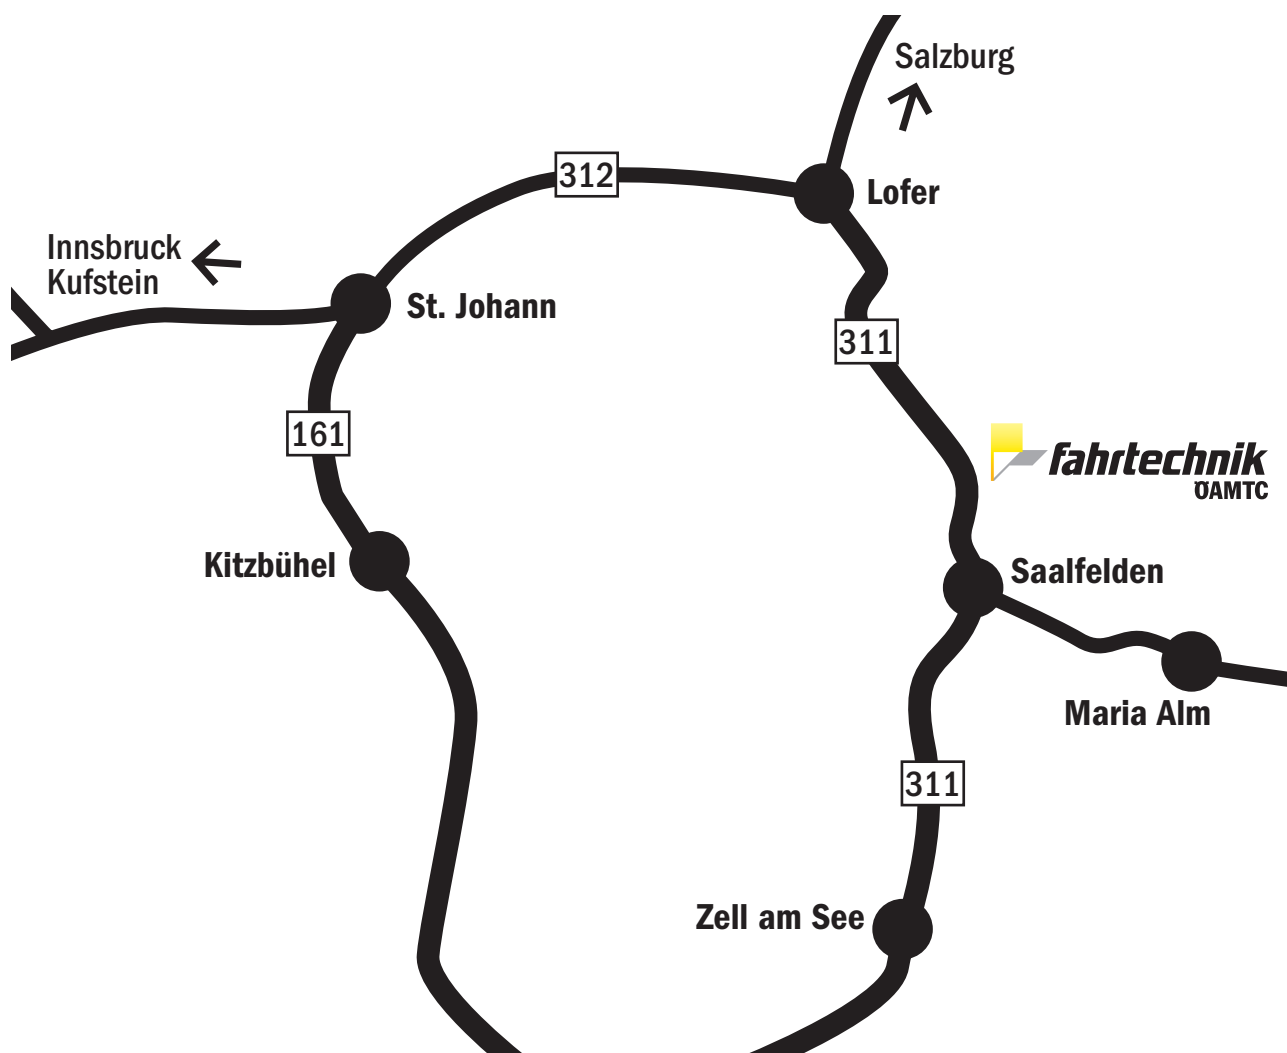

ÖAMTC Fahrtechnik Zentrum Saalfelden/Brandlhof (S)

So finden Sie zu uns

ÖAMTC Fahrtechnik Zentrum Saalfelden/Brandlhof (S)

Hohlwegen 4
5760 Saalfelden
Telefon: (06582) 752 60
Fax: (06582) 752 61

Öffnungszeiten
Mo-Fr von 8.00 - 12.00 Uhr
und 13.00 - 17.00 Uhr

Telefonische Erreichbarkeit
Mo-Fr von 8.00 - 12.00 Uhr
und 13.00 - 17.00 Uhr

fahrtechnik.saalfelden@oeamtc.at
www.oeamtc.at/fahrtechnik

Koordinaten: N 47°28'56''
O 12°49'52''