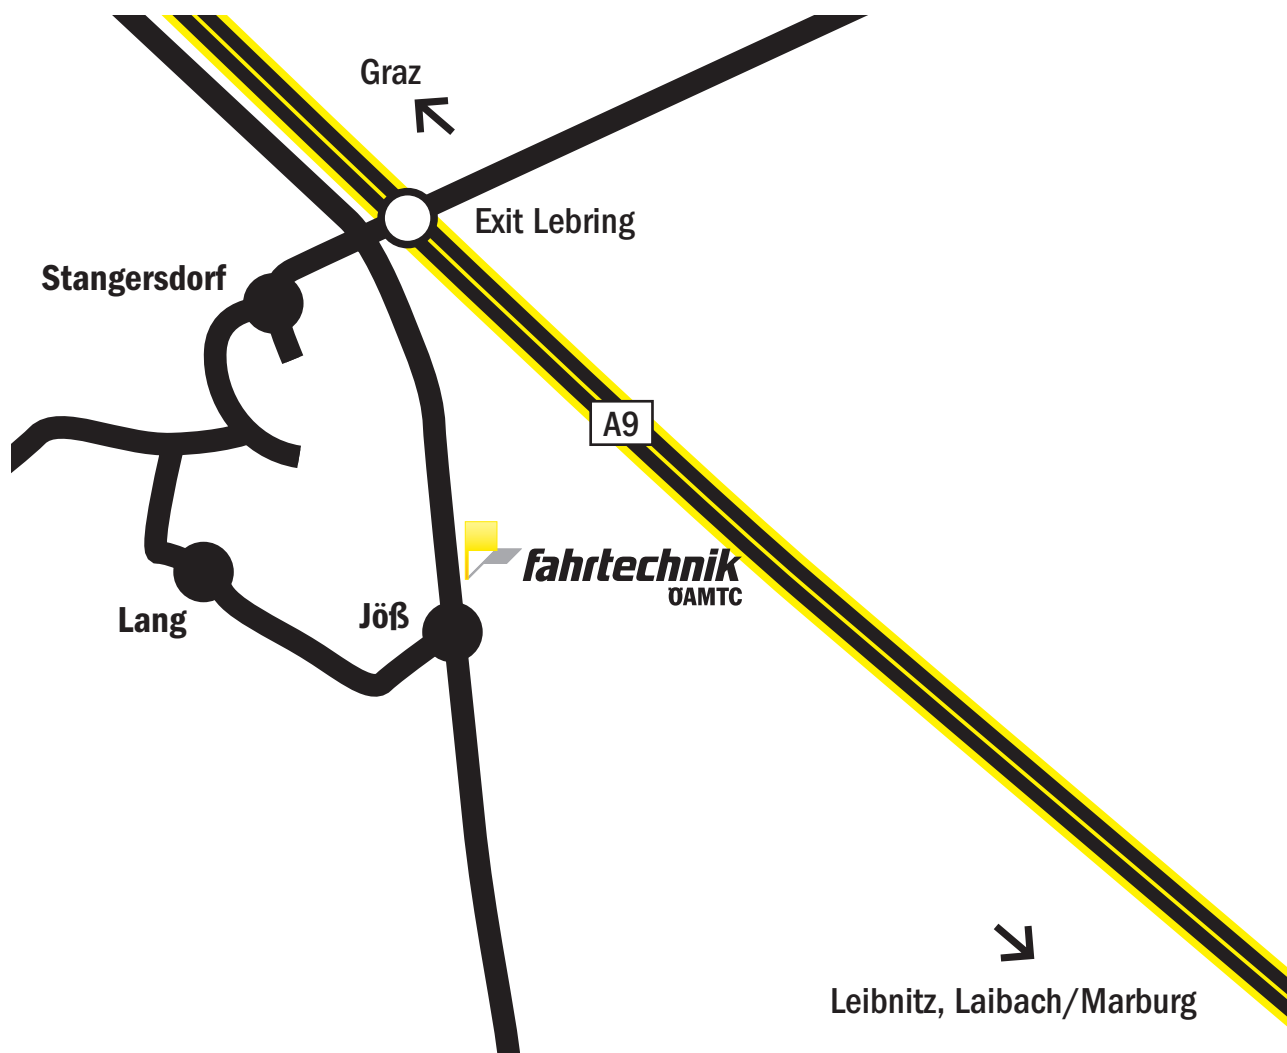

ÖAMTC Fahrtechnik Zentrum Lang/Lebring (STMK)

So finden Sie zu uns

ÖAMTC Fahrtechnik Zentrum Lang/Lebring (STMK)

Jöb, Gewerbegebiet 1
8403 Lang
Telefon: (03182) 401 65
Fax: (03182) 401 65-2189

fahrtechnik.lebring@oeamtc.at
www.oeamtc.at/fahrtechnik

Koordinaten: N 46°50'41''
O 15°31'03,5''