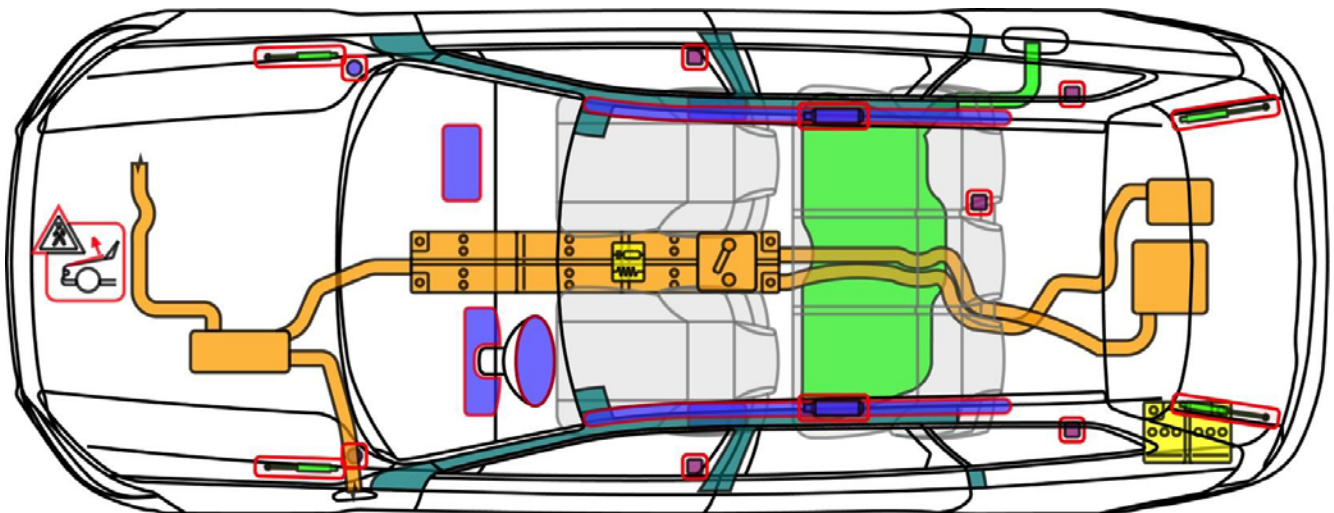

# VOLVO V90 T8 TWIN ENGINE (TYP P, 2017-)

## Legende

	Airbag		Karosserie- verstärkung		Steuergerät		Hochvolt- batterie
	Gas- generator		Überroll- schutz		Batterie		Hochvolt- leitung/ -komponente
	Gurt- straffer		Gasdruck- dämpfer		Kraftstoff- tank		HV- Trennstelle