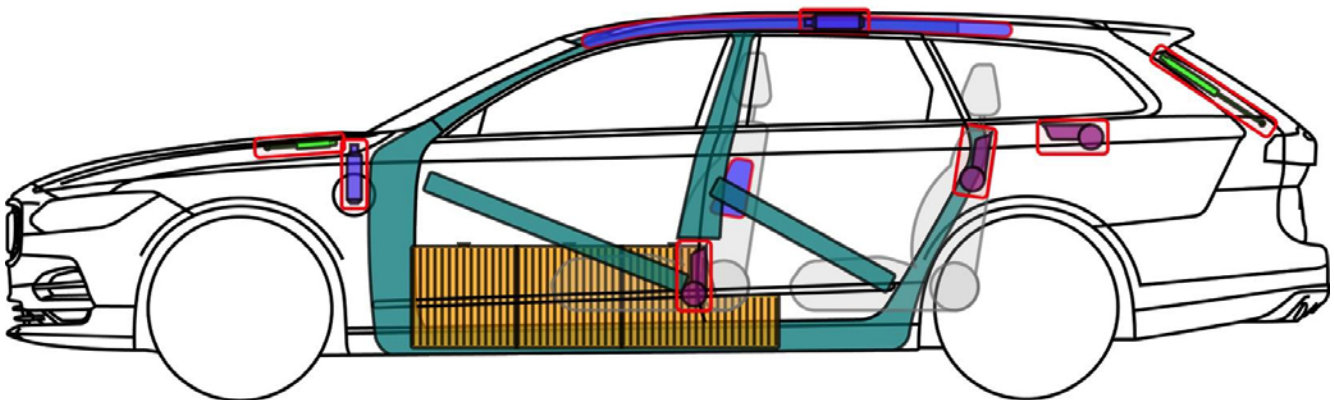

# VOLVO V90 T8 TWIN ENGINE (TYP P, 2017-)

## Legende

	Airbag		Karosserie- verstärkung		Steuergerät		Hochvolt- batterie
	Gas- generator		Überroll- schutz		Batterie		Hochvolt- leitung/ -komponente
	Gurt- straffer		Gasdruck- dämpfer		Kraftstoff- tank		HV- Trennstelle