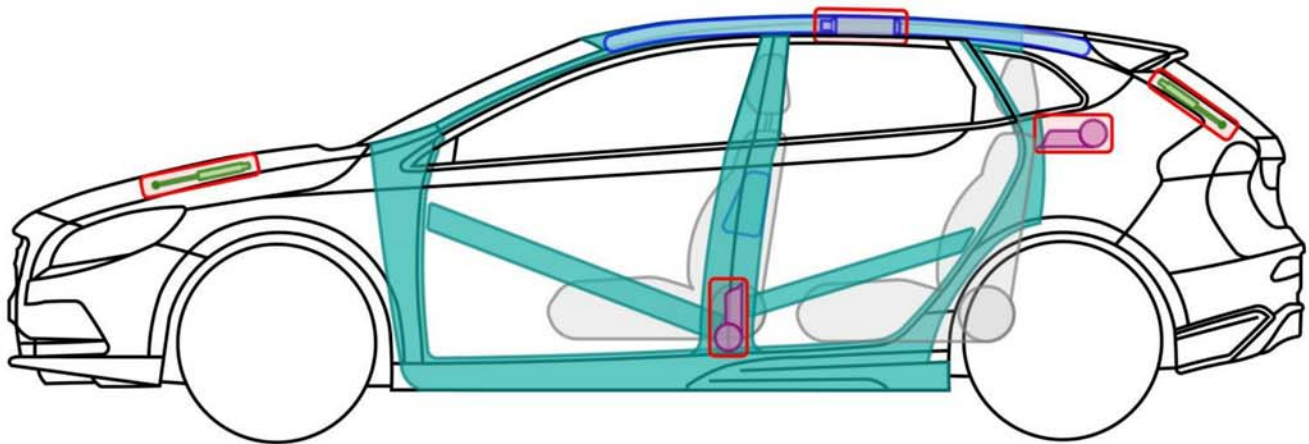

VOLVO V40 (CROSS COUNTRY) (TYP M, 2012-)

Legende

	Airbag		Karosserie- verstärkung		Steuergerät		mech. Sensor
	Gas- generator		Überroll- schutz		Batterie		Gastank
	Gurt- straffer		Gasdruck- dämpfer		Kraftstoff- tank		Sicherheits- ventil