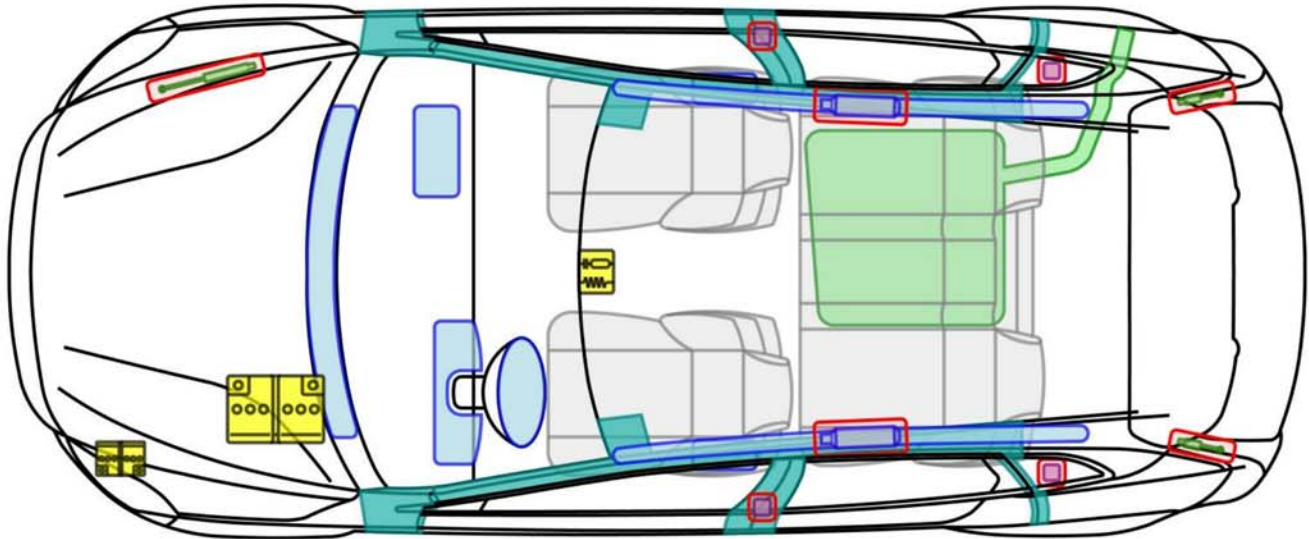

VOLVO V40 (CROSS COUNTRY) (TYP M, 2012-)

Legende

	Airbag		Karosserie- verstärkung		Steuergerät		mech. Sensor
	Gas- generator		Überroll- schutz		Batterie		Gastank
	Gurt- straffer		Gasdruck- dämpfer		Kraftstoff- tank		Sicherheits- ventil