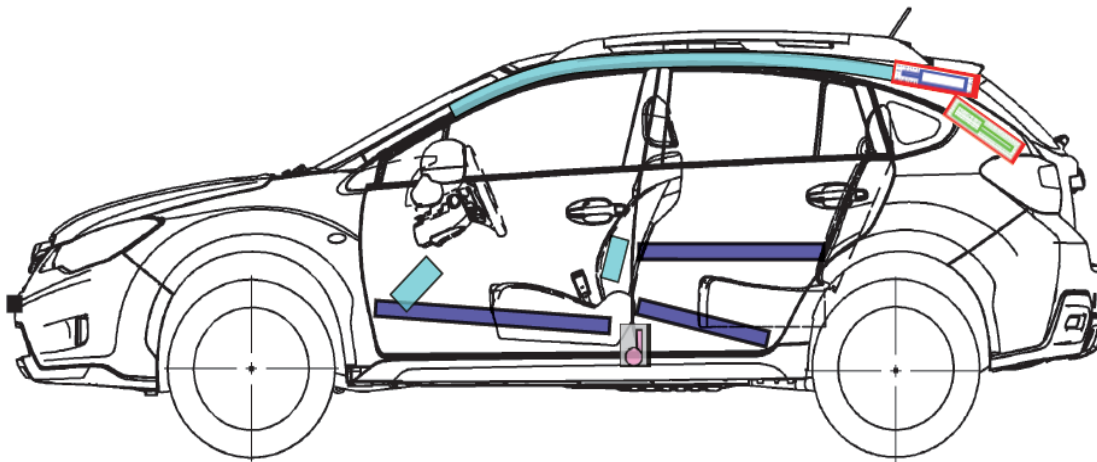

SUBARU

Rettungskarte

SUBARU: XV
 Typ: G4
 Karosserieversion ab MJ 2012

Airbag Modul		Karosserieverstärkungen		Airbag Kontrollmodul	
Fensterairbag Gasgenerator				Batterie	
Gurtstraffer		Hauben & Heckklappendämpfer		Kraftstofftank	