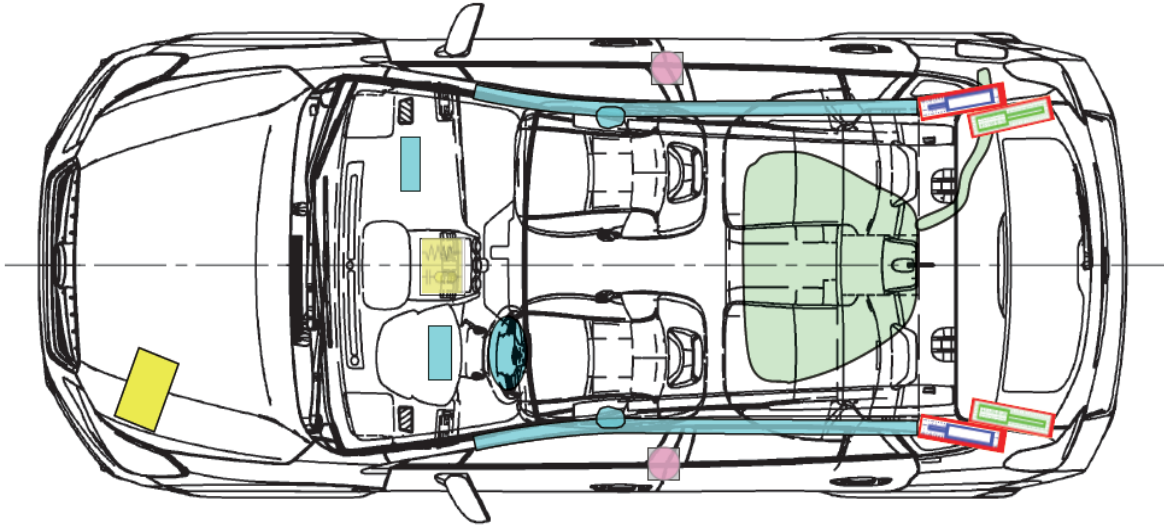

SUBARU

Rettungskarte

SUBARU: XV
 Typ: G4
 Karosserieversion ab MJ 2012

Airbag Modul		Karosserieverstärkungen		Airbag Kontrollmodul	
Fensterairbag Gasgenerator				Batterie	
Gurtstraffer		Hauben & Heckklappendämpfer		Kraftstofftank	