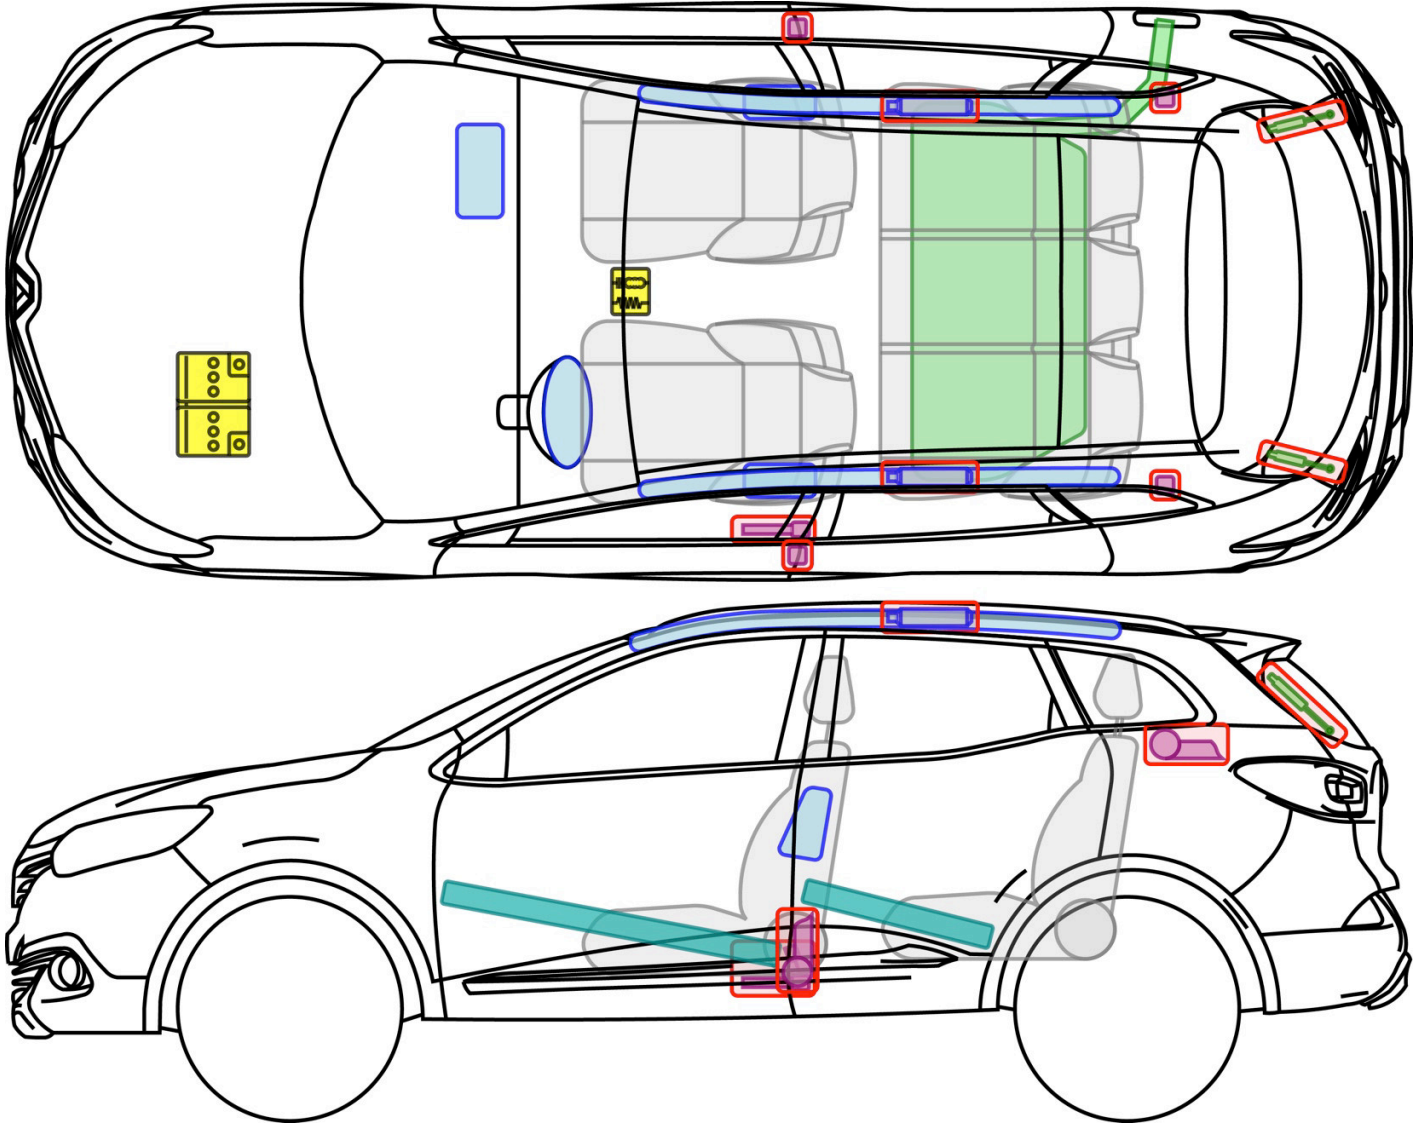

RENAULT

KADJAR

TYP: RFE, 2015-

Legende

	Airbag		Karosserie- verstärkung		Steuergerät
	Gas- generator		Überroll- schutz		Batterie
	Gurt- straffer		Gasdruck- dämpfer		Kraftstoff- tank