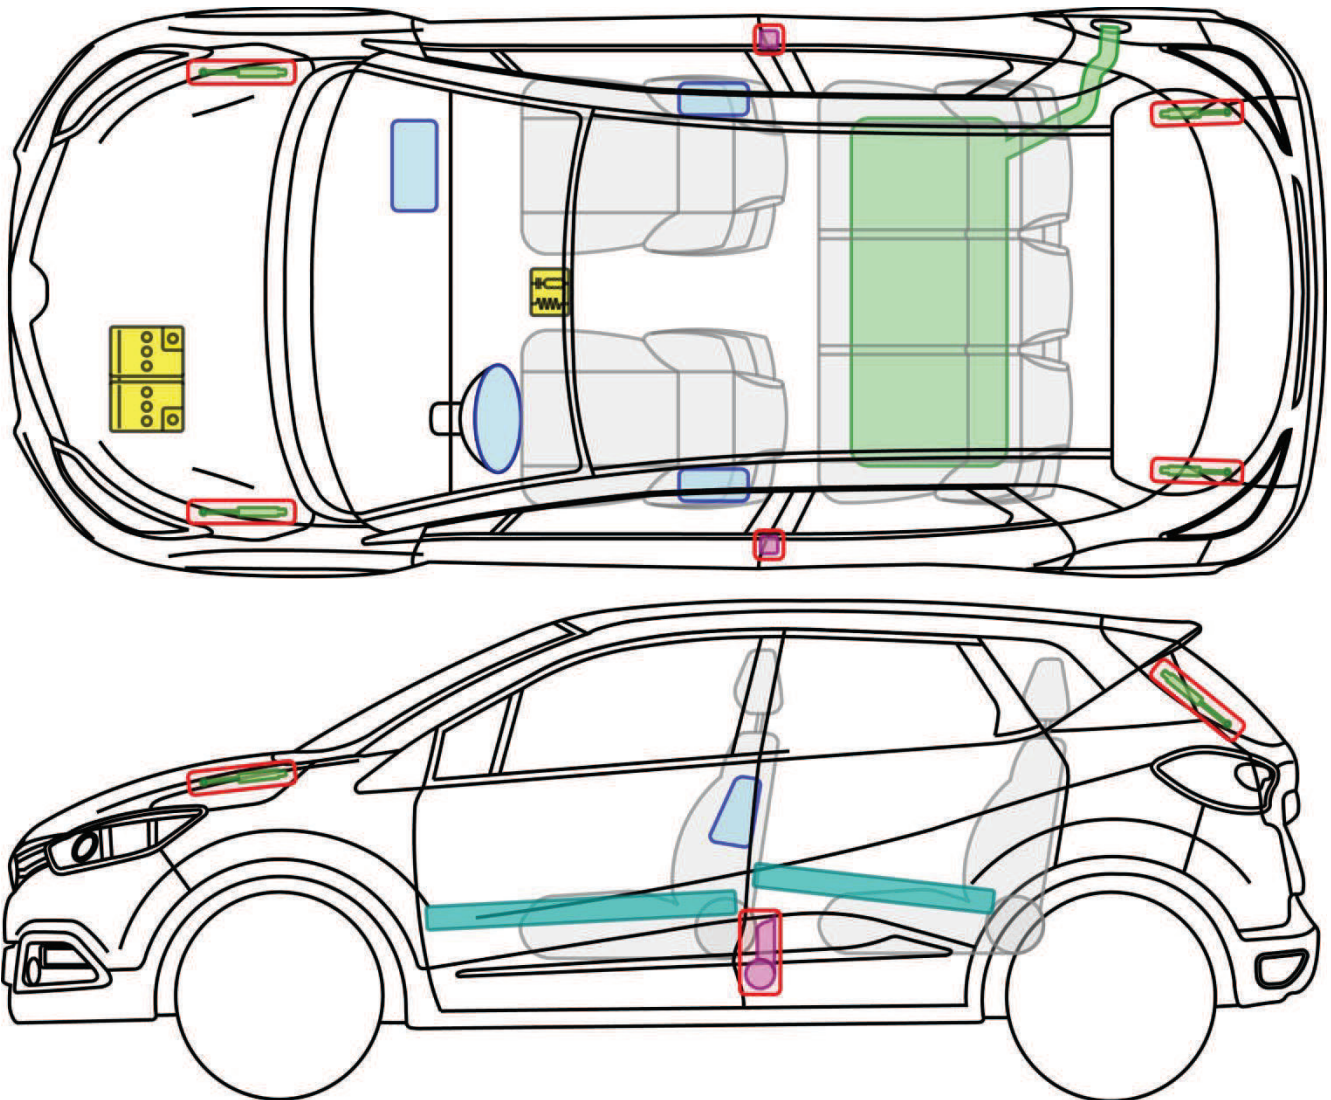

CAPTUR

TYP: R, 2013-

Legende

	Airbag		Karosserie-verstärkung		Steuergerät
	Gas-generator		Überroll-schutz		Batterie
	Gurt-straffer		Gasdruck-dämpfer		Kraftstoff-tank