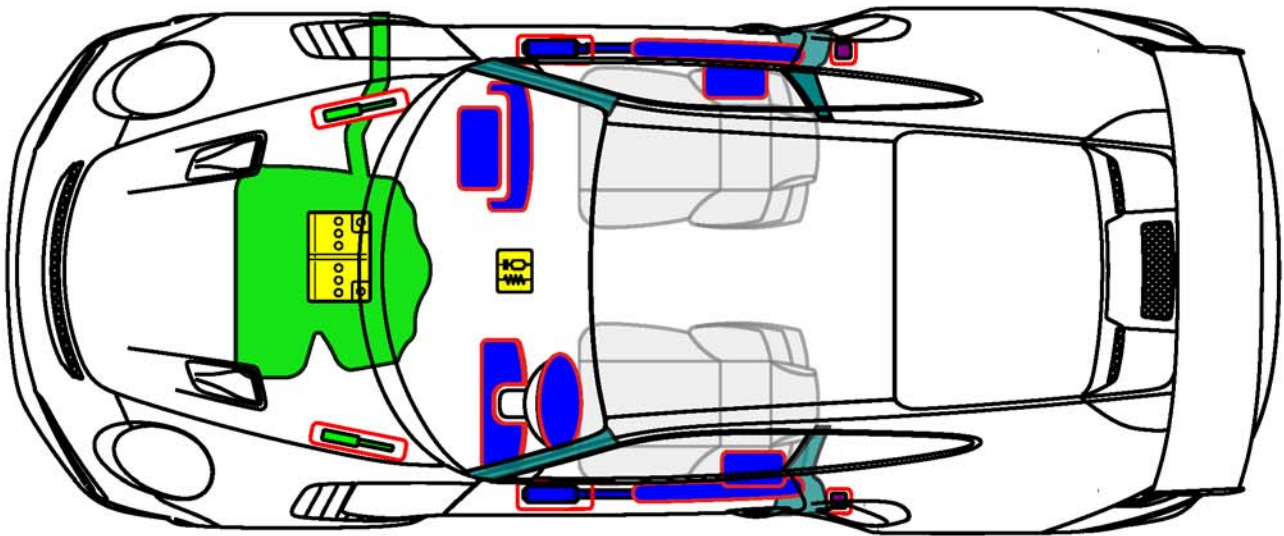

# Porsche AG, 911 GT2 RS (991)

Coupé

ab MJ 2017

Airbag

Gurtstraffer

Karosserie-  
verstärkung

Steuergerät

Gasgenerator

Gasdruck-  
dämpfer

Kraftstofftank

Batterie