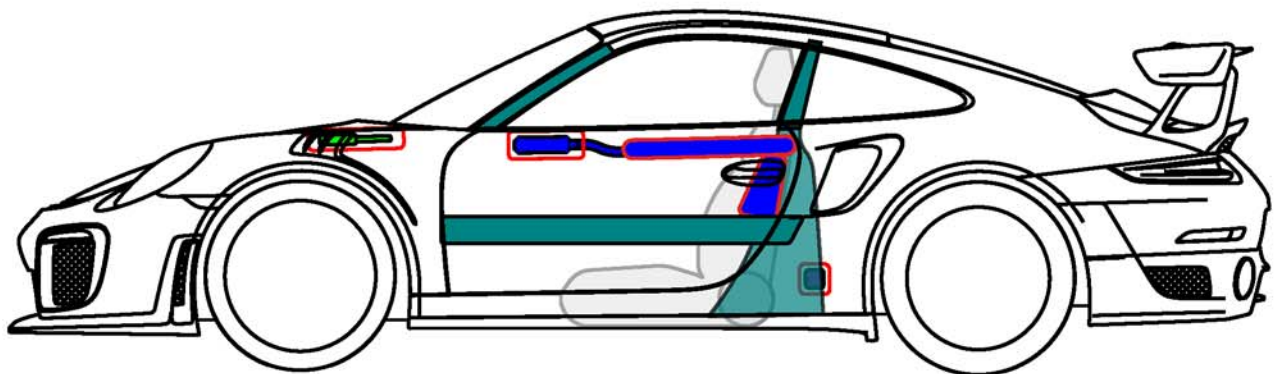

# Porsche AG, 911 GT2 RS (991)

Coupé

ab MJ 2017

Airbag

Gurtstraffer

Karosserie-  
verstärkung

Steuergerät

Gasgenerator

Gasdruck-  
dämpfer

Kraftstofftank

Batterie