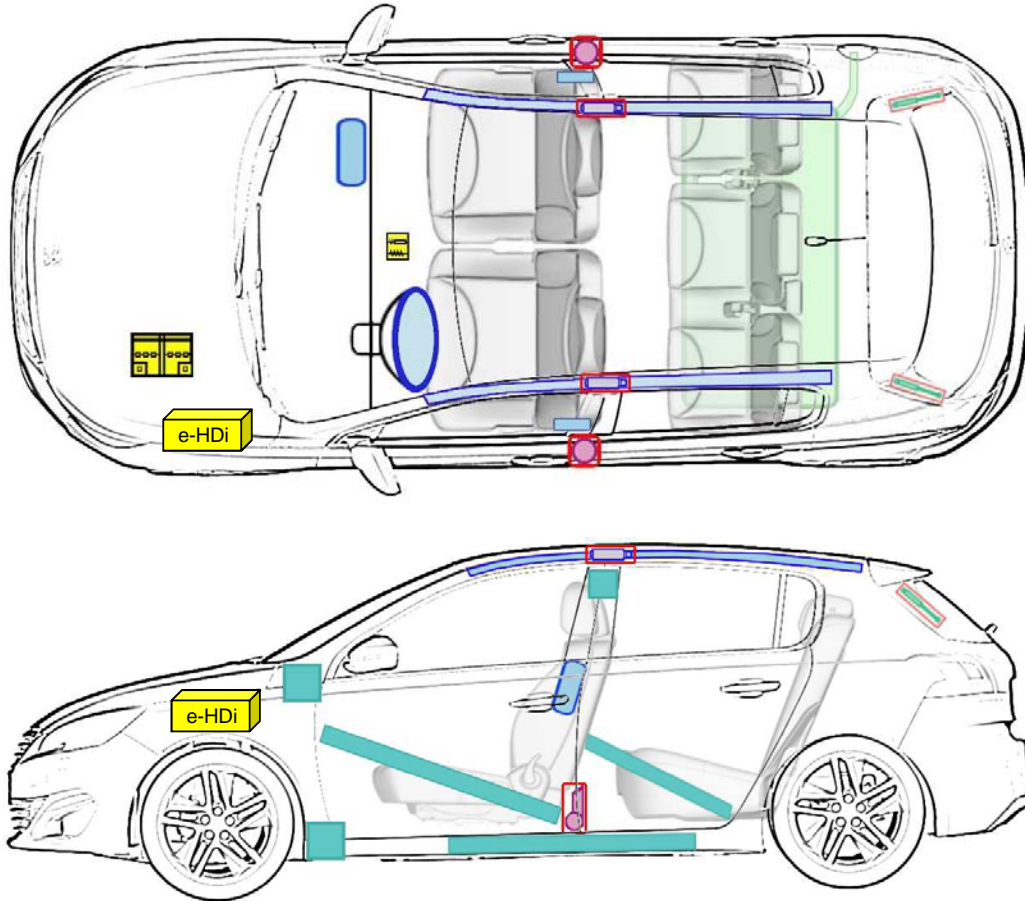

Peugeot 308 3 / 5-Türer (ab 2013)

Legende

	Airbag		Karosserie- verstärkung		Batterie		Steuergerät
	Gas- generator		Gurtstraffer		Überroll- schutz		Gasdruck- dämpfer
	Gastank		Sicherheits- ventil		Kraftstoff- tank		e-Booster
	Sicherungs- kasten		Hochvolt- leitung/ -komponenten		Hochvolt- -batterie		Hochvolt- trennstelle