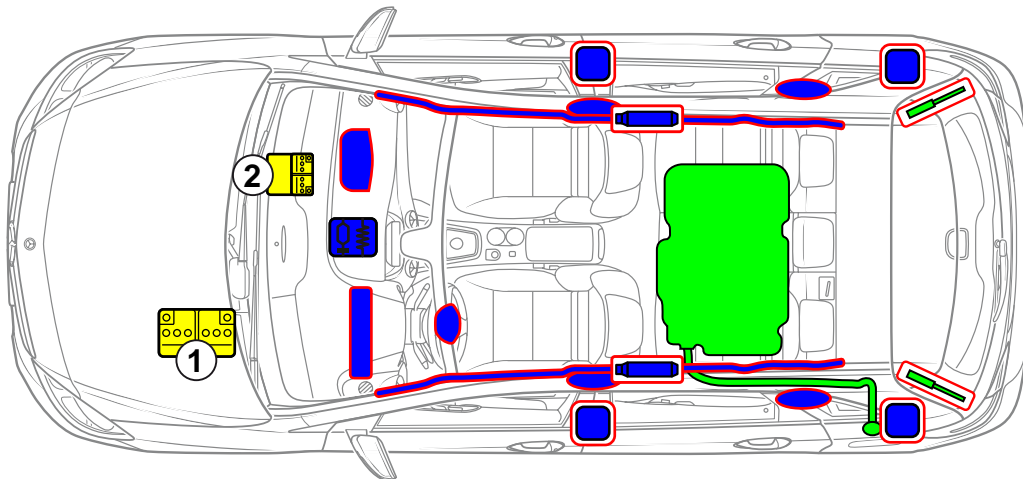

Mercedes-Benz

B-Klasse
Tourer, Typ 246
ab 2011

- 1 Bordnetzbatte
- 2 Zusatzbatte ECO Start-Stopp

Airbag

Gasgenerator

Gurtstraffer

Steuergerät
Rückhaltesysteme

Gasdruckdämpfer

Kraftstofftank

Batterie