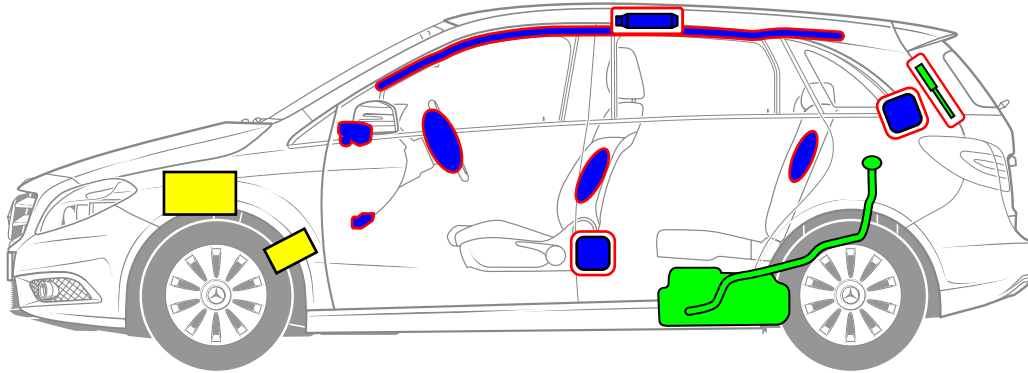

Mercedes-Benz

B-Klasse
Tourer, Typ 246
ab 2011

- 1 Bordnetzbatte
- 2 Zusatzbatte ECO Start-Stopp

Airbag

Gasgenerator

Gurtstraffer

Steuergerät
Rückhaltesysteme

Gasdruckdämpfer

Kraftstofftank

Batterie