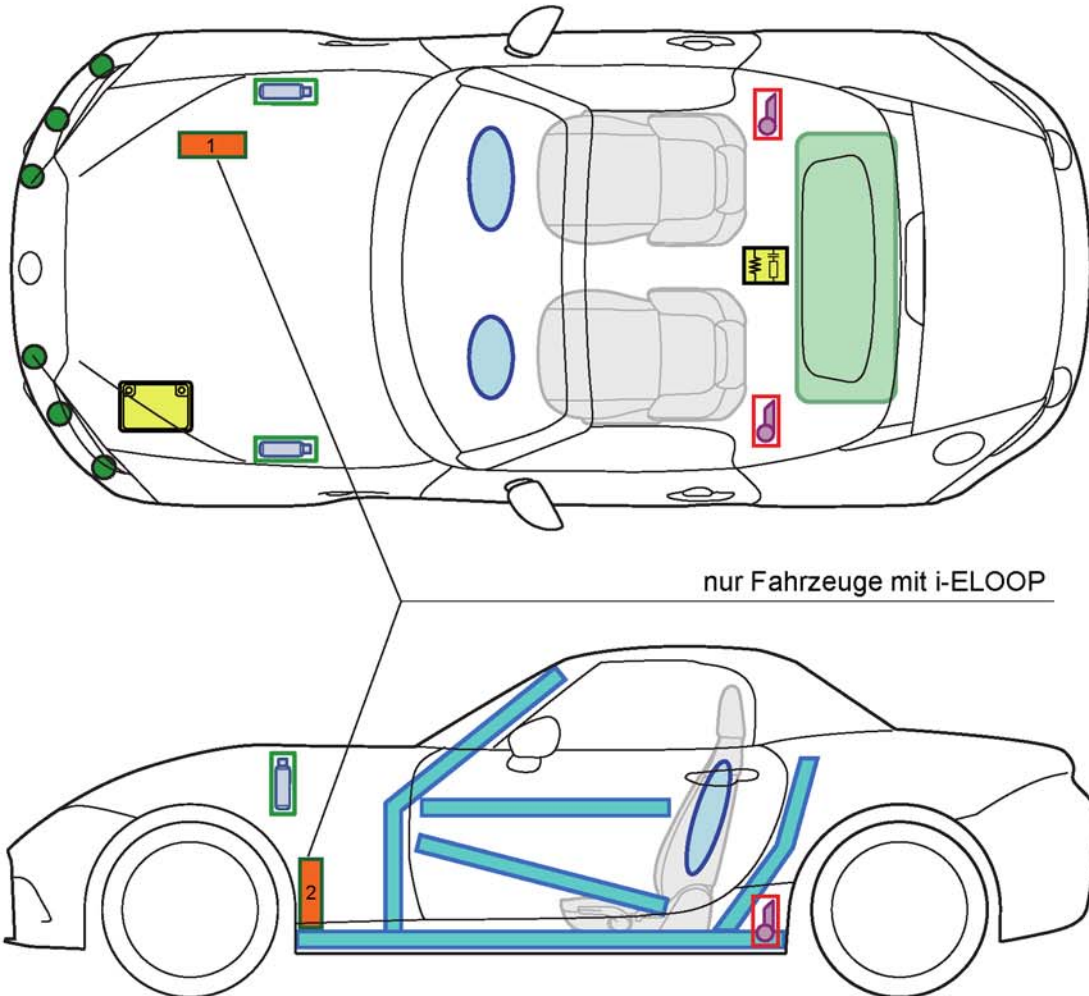

ZOOM-ZOOM

## MAZDA MX-5 ND RF

	Airbag		Karosserie- verstärkung		Steuergerät (Airbag)
	Gasgenerator aktive Motorhaube		Sensor aktive Motorhaube		Batterie
	Gurtstraffer		Kraftstoff- tank		1 DC-DC-Wandler
					2 i-ELOOP Kondensator