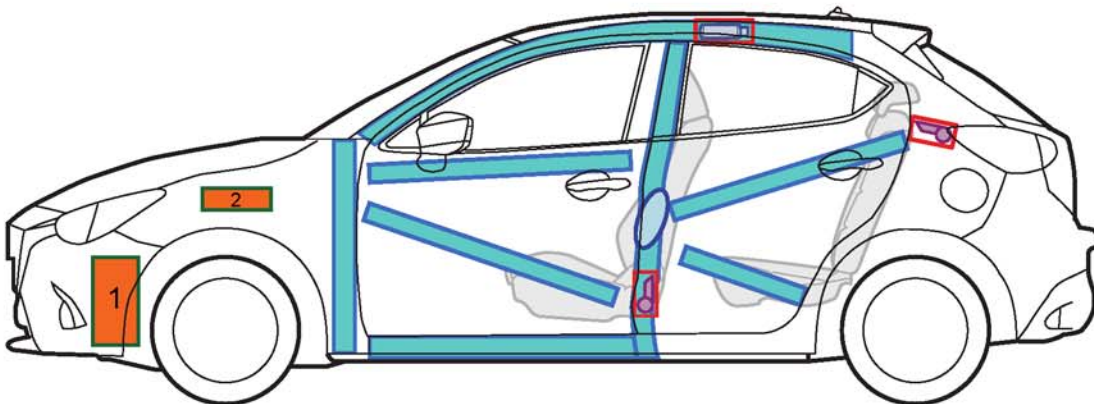

ZOOM-ZOOM

MAZDA2 DJ

ab 2017 3MDDJ*****200.000

	Airbag		Karosserie- verstärkung		Steuergerät (Airbag)
	Gas- generator		Gasdruck- dämpfer		Batterie
	Gurtstraffer		Kraftstoff- tank		i-ELOOP Kondensator
					DC-DC-Wandler