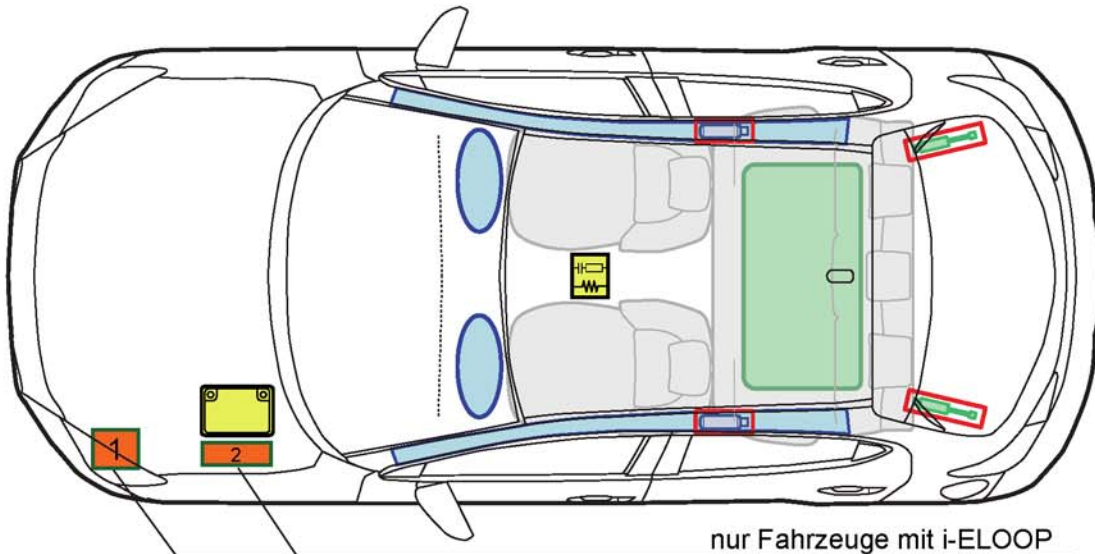

ZOOM-ZOOM

MAZDA2 DJ

ab 2017 3MDDJ*****200.000

	Airbag		Karosserie- verstärkung		Steuergerät (Airbag)
	Gas- generator		Gasdruck- dämpfer		Batterie
	Gurtstraffer		Kraftstoff- tank		i-ELOOP Kondensator
					DC-DC-Wandler