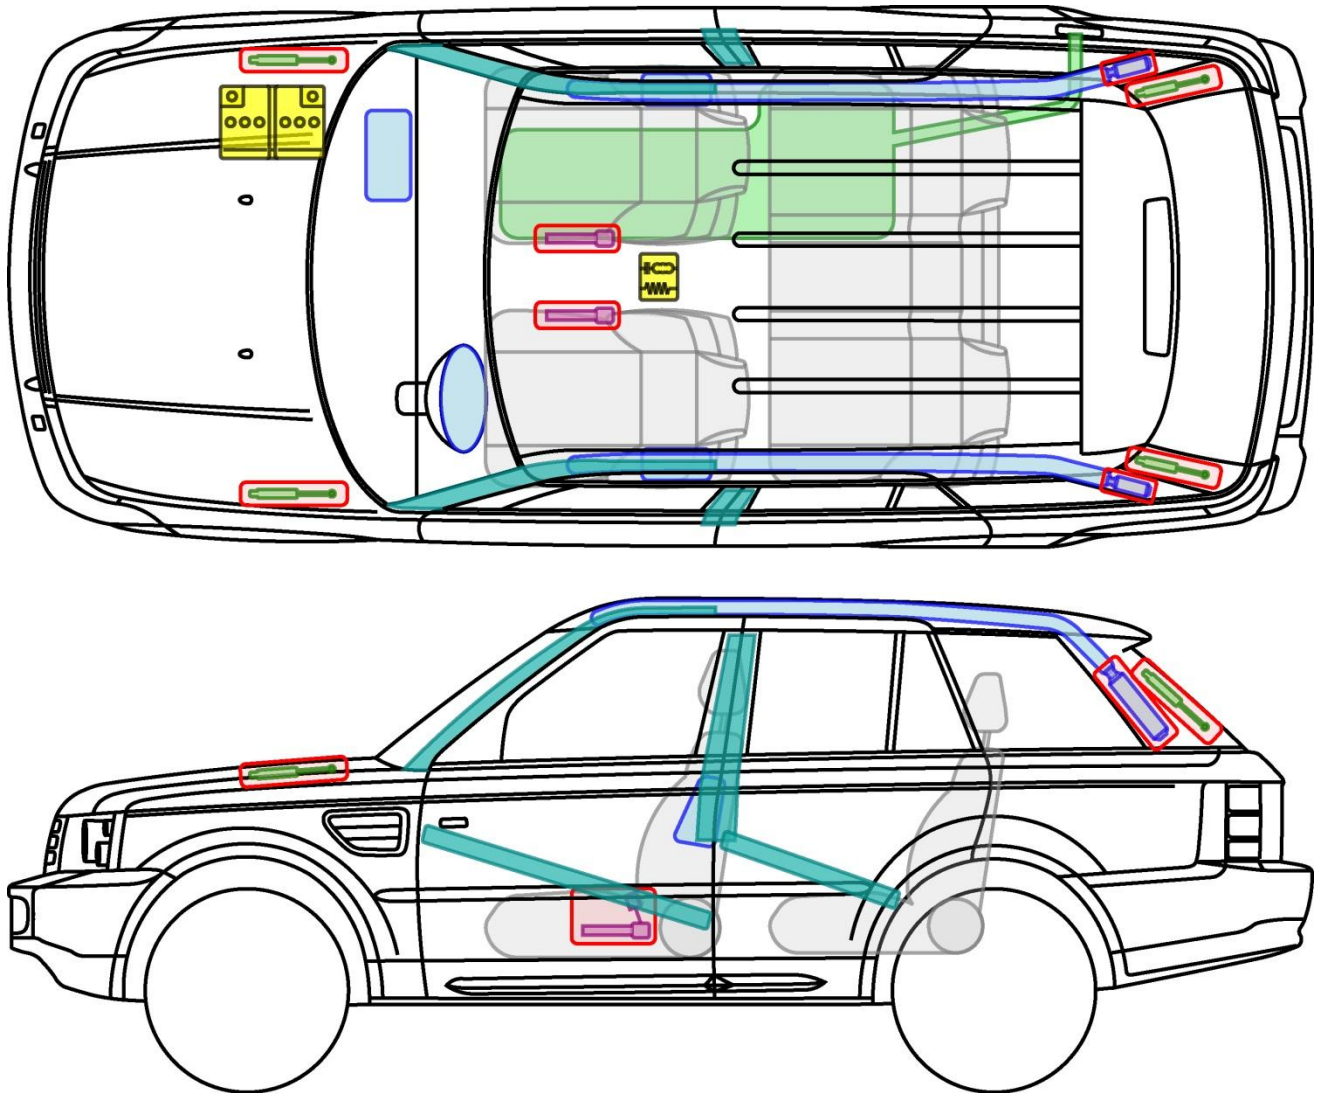

RANGE ROVER SPORT

TYP: LS, 2005-

Legende

	Airbag		Karosserie- verstärkung		Steuergerät
	Gas- generator		Überroll- schutz		Batterie
	Gurt- straffer		Gasdruck- dämpfer		Kraftstoff- tank