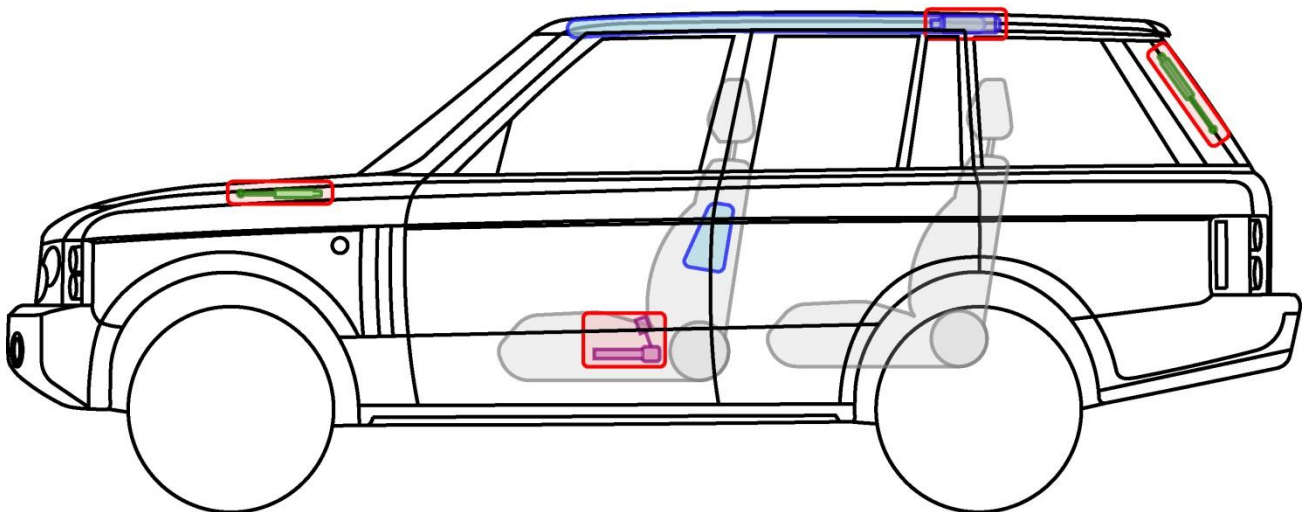

# RANGE ROVER

TYP: LM, 2009-

## Legende

	Airbag		Karosserie- verstärkung		Steuergerät
	Gas- generator		Überroll- schutz		Batterie
	Gurt- straffer		Gasdruck- dämpfer		Kraftstoff- tank