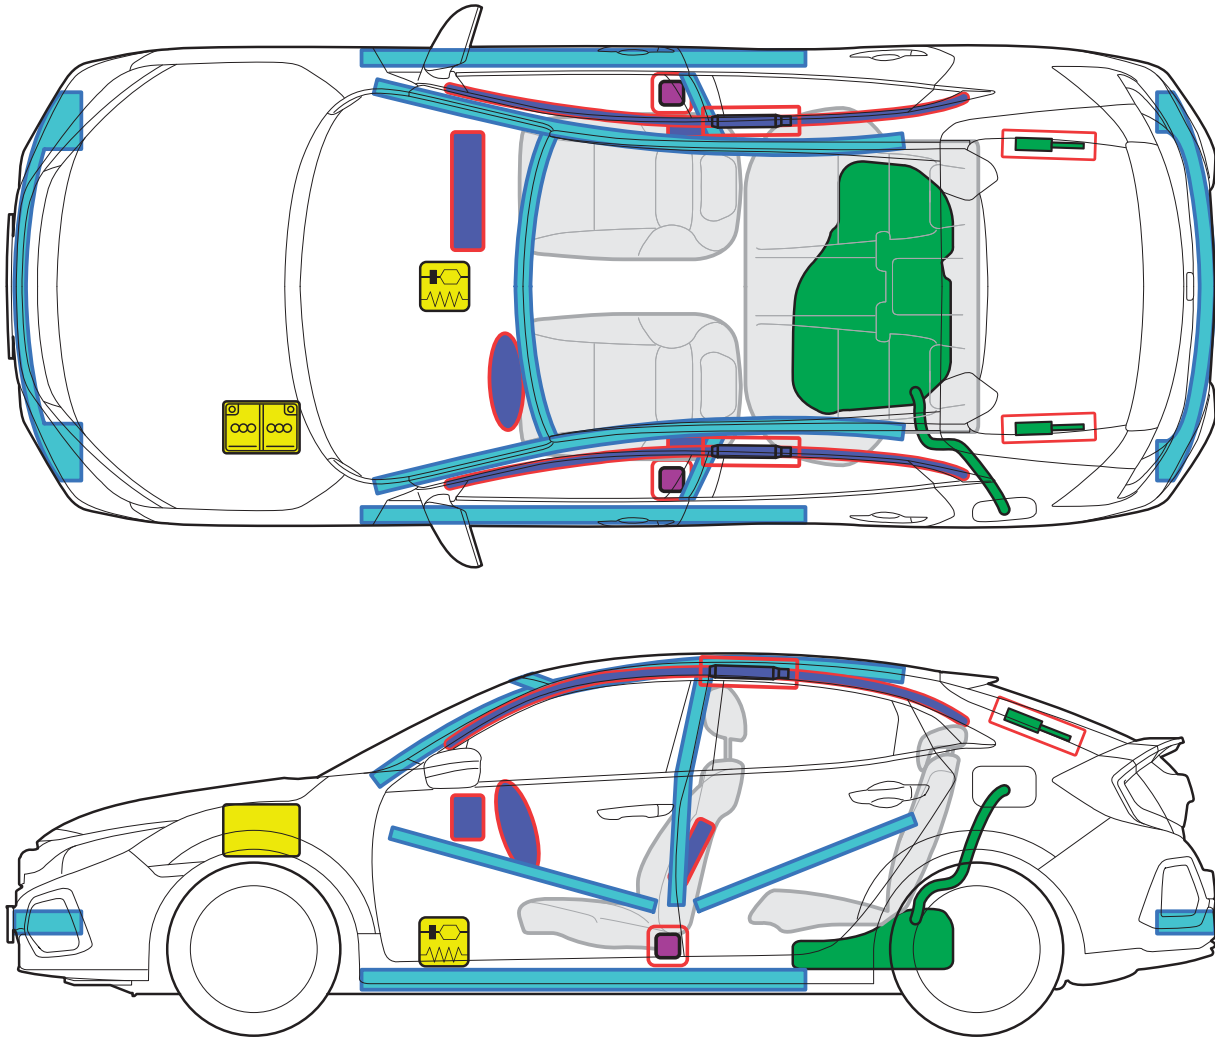

### Legende

	Airbag		Karosserie- verstärkung		Steuergerät
	Gas- generator		Gasdruck- dämpfer		12 Volt- Batterie
	Gurtstraffer		Kraftstoff- tank		

Civic 5D (FK6/7, 2017-)