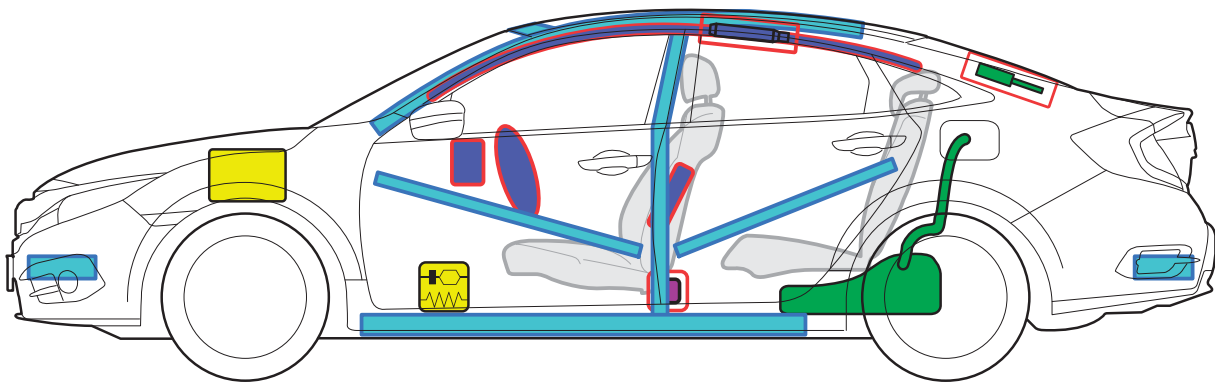

HONDA

Civic 4D (FC1, 2017-)

Legende

| | | | | | |
|---|-------------------|---|----------------------------|---|----------------------|
|  | Airbag |  | Karosserie- verstärkung |  | Steuergerät |
|  | Gas- generator |  | Gasdruck- dämpfer |  | 12 Volt- Batterie |
|  | Gurtstraffer |  | Kraftstoff- tank | | |

Civic 4D (FC1, 2017-)