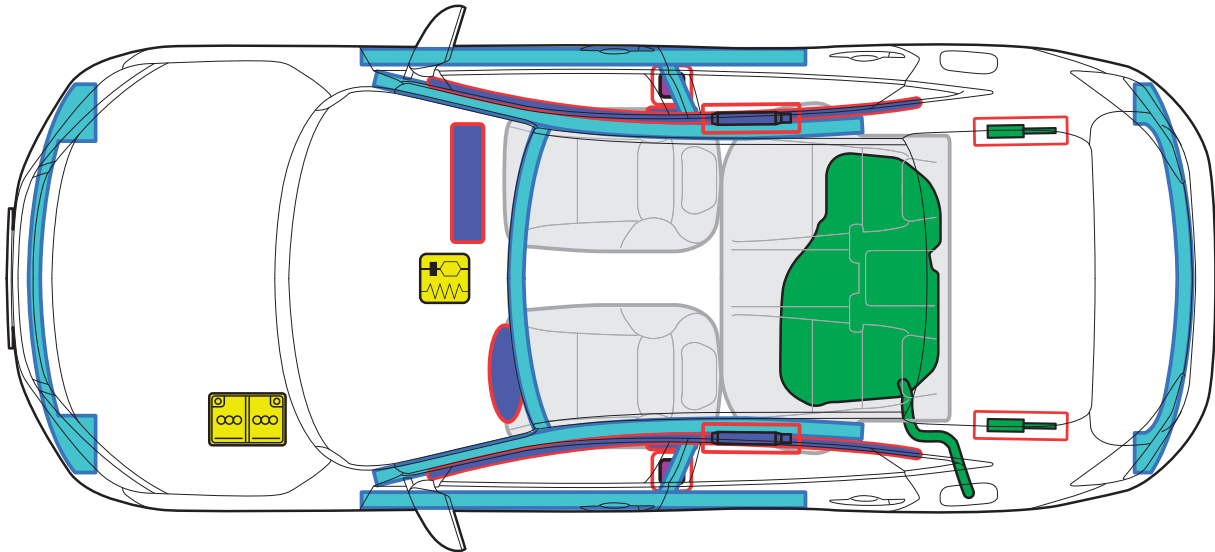

HONDA

Civic 4D (FC1, 2017-)

Legende

| | | | | | |
|---|-------------------|---|----------------------------|---|----------------------|
|  | Airbag |  | Karosserie- verstärkung |  | Steuergerät |
|  | Gas- generator |  | Gasdruck- dämpfer |  | 12 Volt- Batterie |
|  | Gurtstraffer |  | Kraftstoff- tank | | |