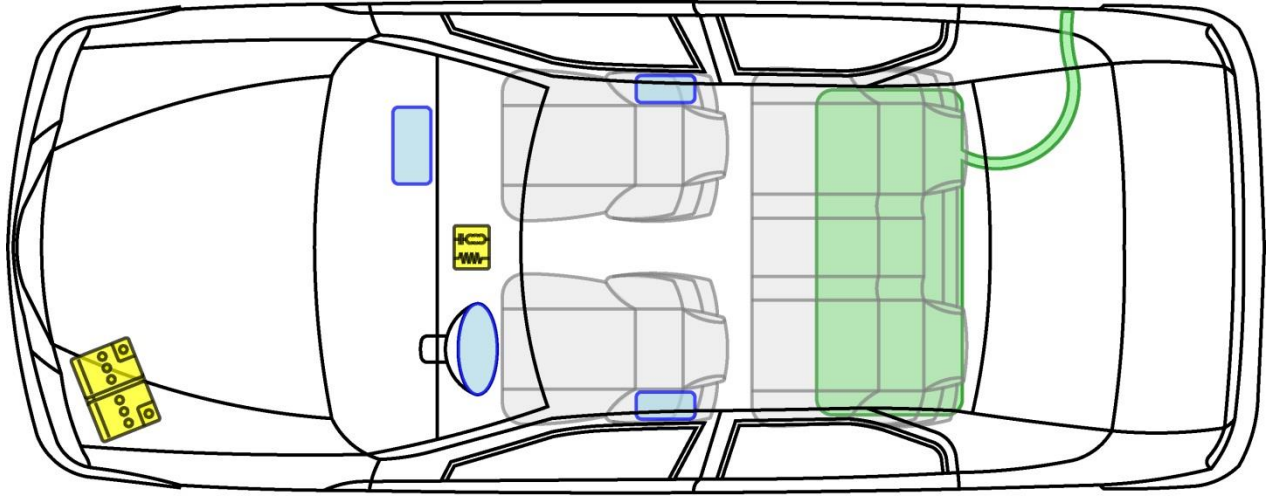

LOGAN

TYP: SD, 2005-

Legende

	Airbag		Karosserie- verstärkung		Steuergerät
	Gas- generator		Überroll- schutz		Batterie
	Gurt- straffer		Gasdruck- dämpfer		Kraftstoff- tank