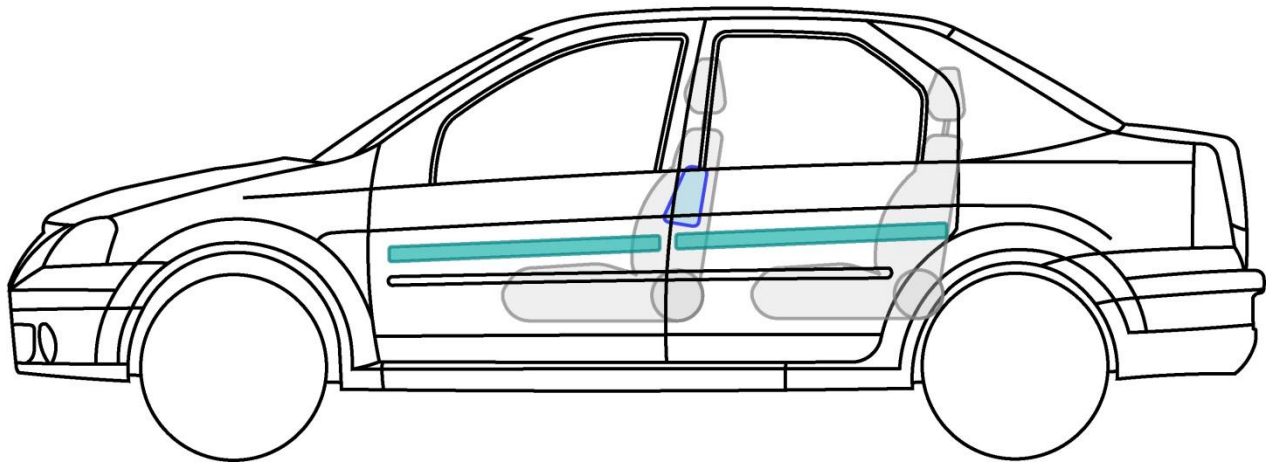

LOGAN

TYP: SD, 2005-

Legende

	Airbag		Karosserie- verstärkung		Steuergerät
	Gas- generator		Überroll- schutz		Batterie
	Gurt- straffer		Gasdruck- dämpfer		Kraftstoff- tank