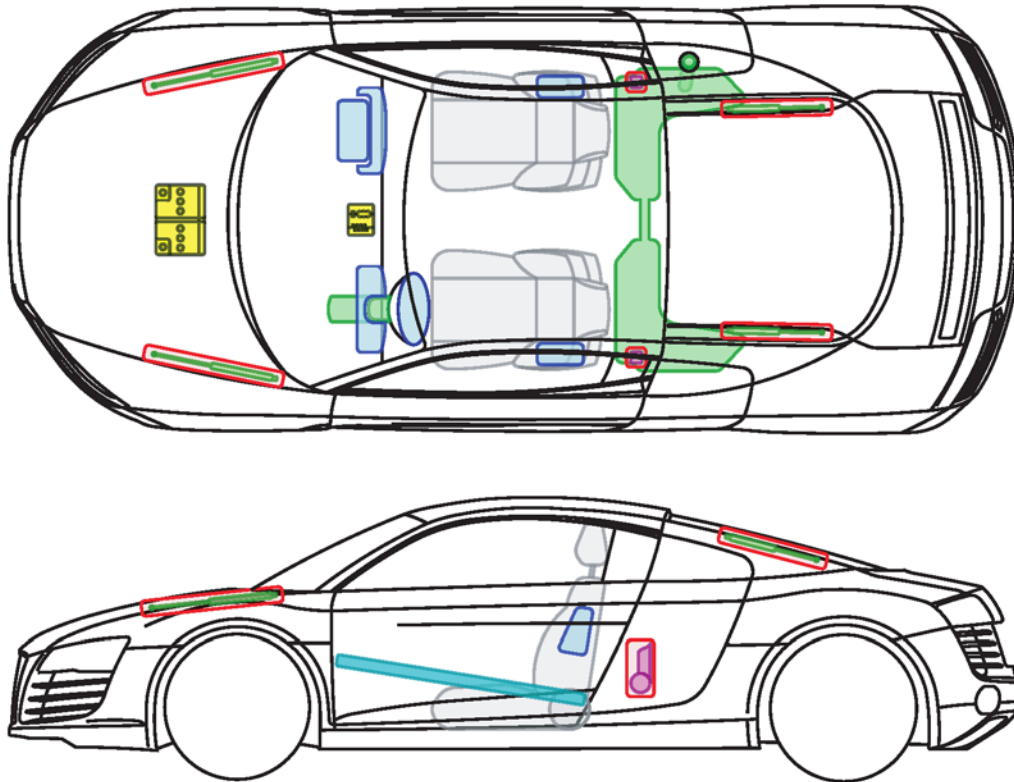

▶ Audi R8 Coupé

2007 – 2015

Legende

	Airbag		Karosserie- verstärkung		Steuergerät
	Gas- generator		Überroll- schutz		Batterie
	Gurt- straffer		Gasdruck- dämpfer		Kraftstoff- tank

Dieses Dokument unterliegt dem Copyright der AUDI AG, Ingolstadt. Jede Vervielfältigung, Verbreitung, Speicherung, Übermittlung, Sendung und Wieder- bzw. Weitergabe der Inhalte ist ohne schriftliche Genehmigung der AUDI AG ausdrücklich untersagt.