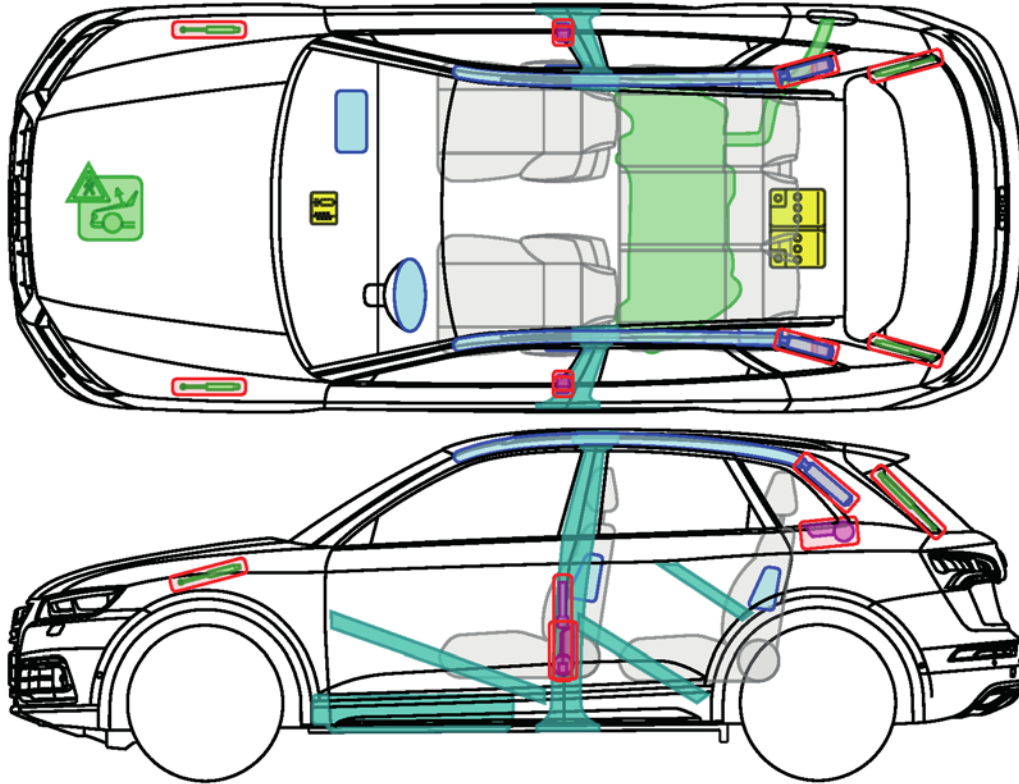

▶ Audi Q5 / SQ5

ab 2016

Legende

|   |               |   |                       |   |                |   |                       |
|---|---------------|---|-----------------------|---|----------------|---|-----------------------|
|  | Airbag        |  | Karosserieverstärkung |  | Steuergerät    |  | Fußgängerschutzsystem |
|  | Gas-generator |  | Überrollschutz        |  | 12V-Batterie   |   |                       |
|  | Gurtstraffer  |  | Gasdruckdämpfer       |  | Kraftstofftank |   |                       |