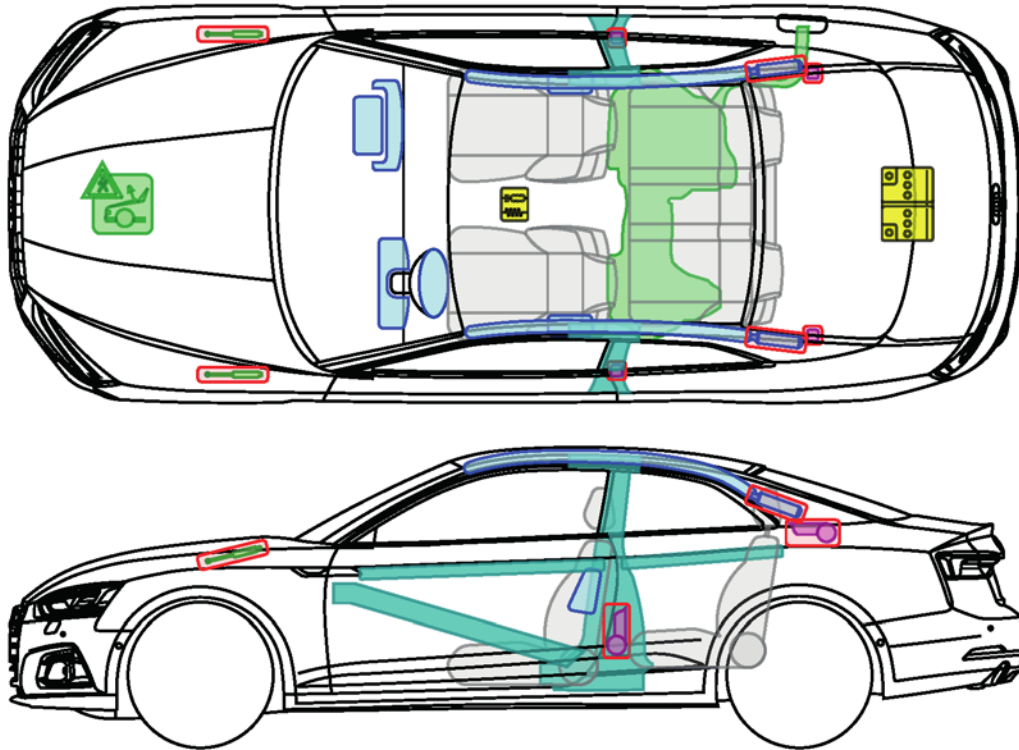

▶ Audi A5 / S5 / RS5 Coupé

ab 2016

Legende

	Airbag		Karosserieverstärkung		Steuergerät		Fußgängerschutzsystem
	Gas-generator		Überrollschutz		12V-Batterie		
	Gurtstraffer		Gasdruckdämpfer		Kraftstofftank		