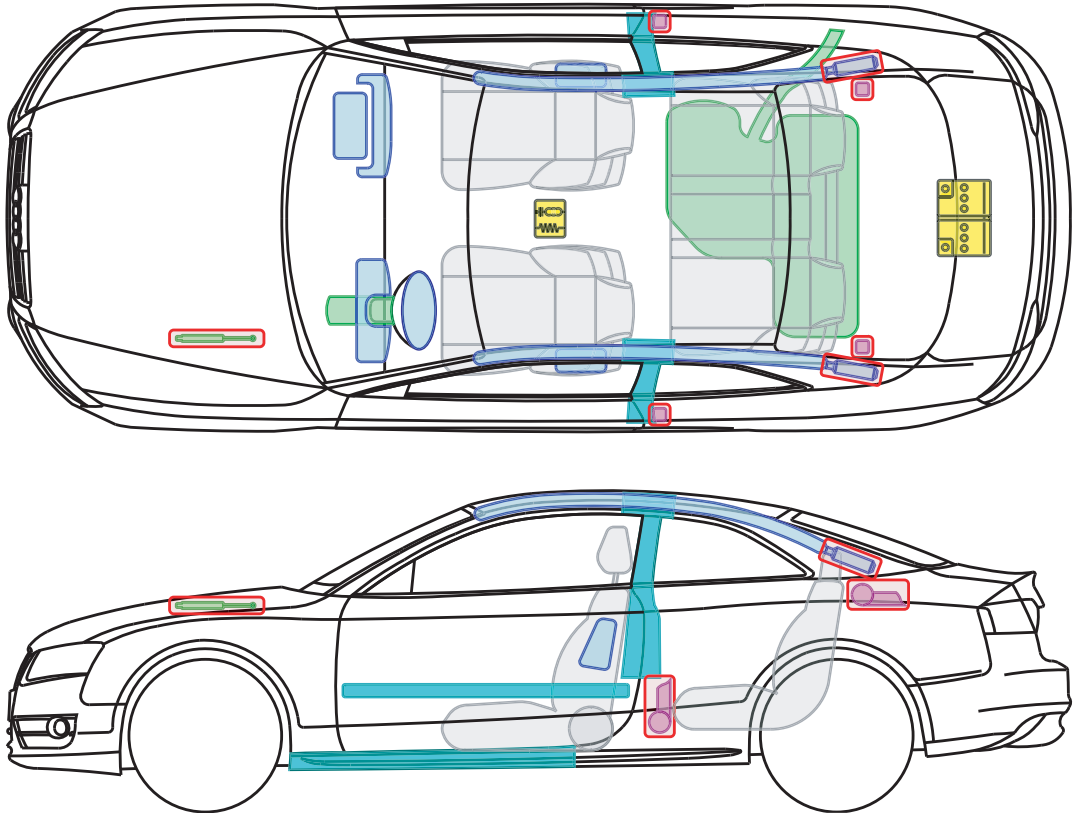

▶ Audi A5 / S5 / RS5

ab 2011

Legende

	Airbag		Karosserie- verstärkung		Steuergerät
	Gas- generator		Überroll- schutz		Batterie
	Gurt- straffer		Gasdruck- dämpfer		Kraftstoff- tank

Dieses Dokument unterliegt dem Copyright der AUDI AG, Ingolstadt. Jede Vervielfältigung, Verbreitung, Speicherung, Übermittlung, Sendung und Wieder- bzw. Weitergabe der Inhalte ist ohne schriftliche Genehmigung der AUDI AG ausdrücklich untersagt.