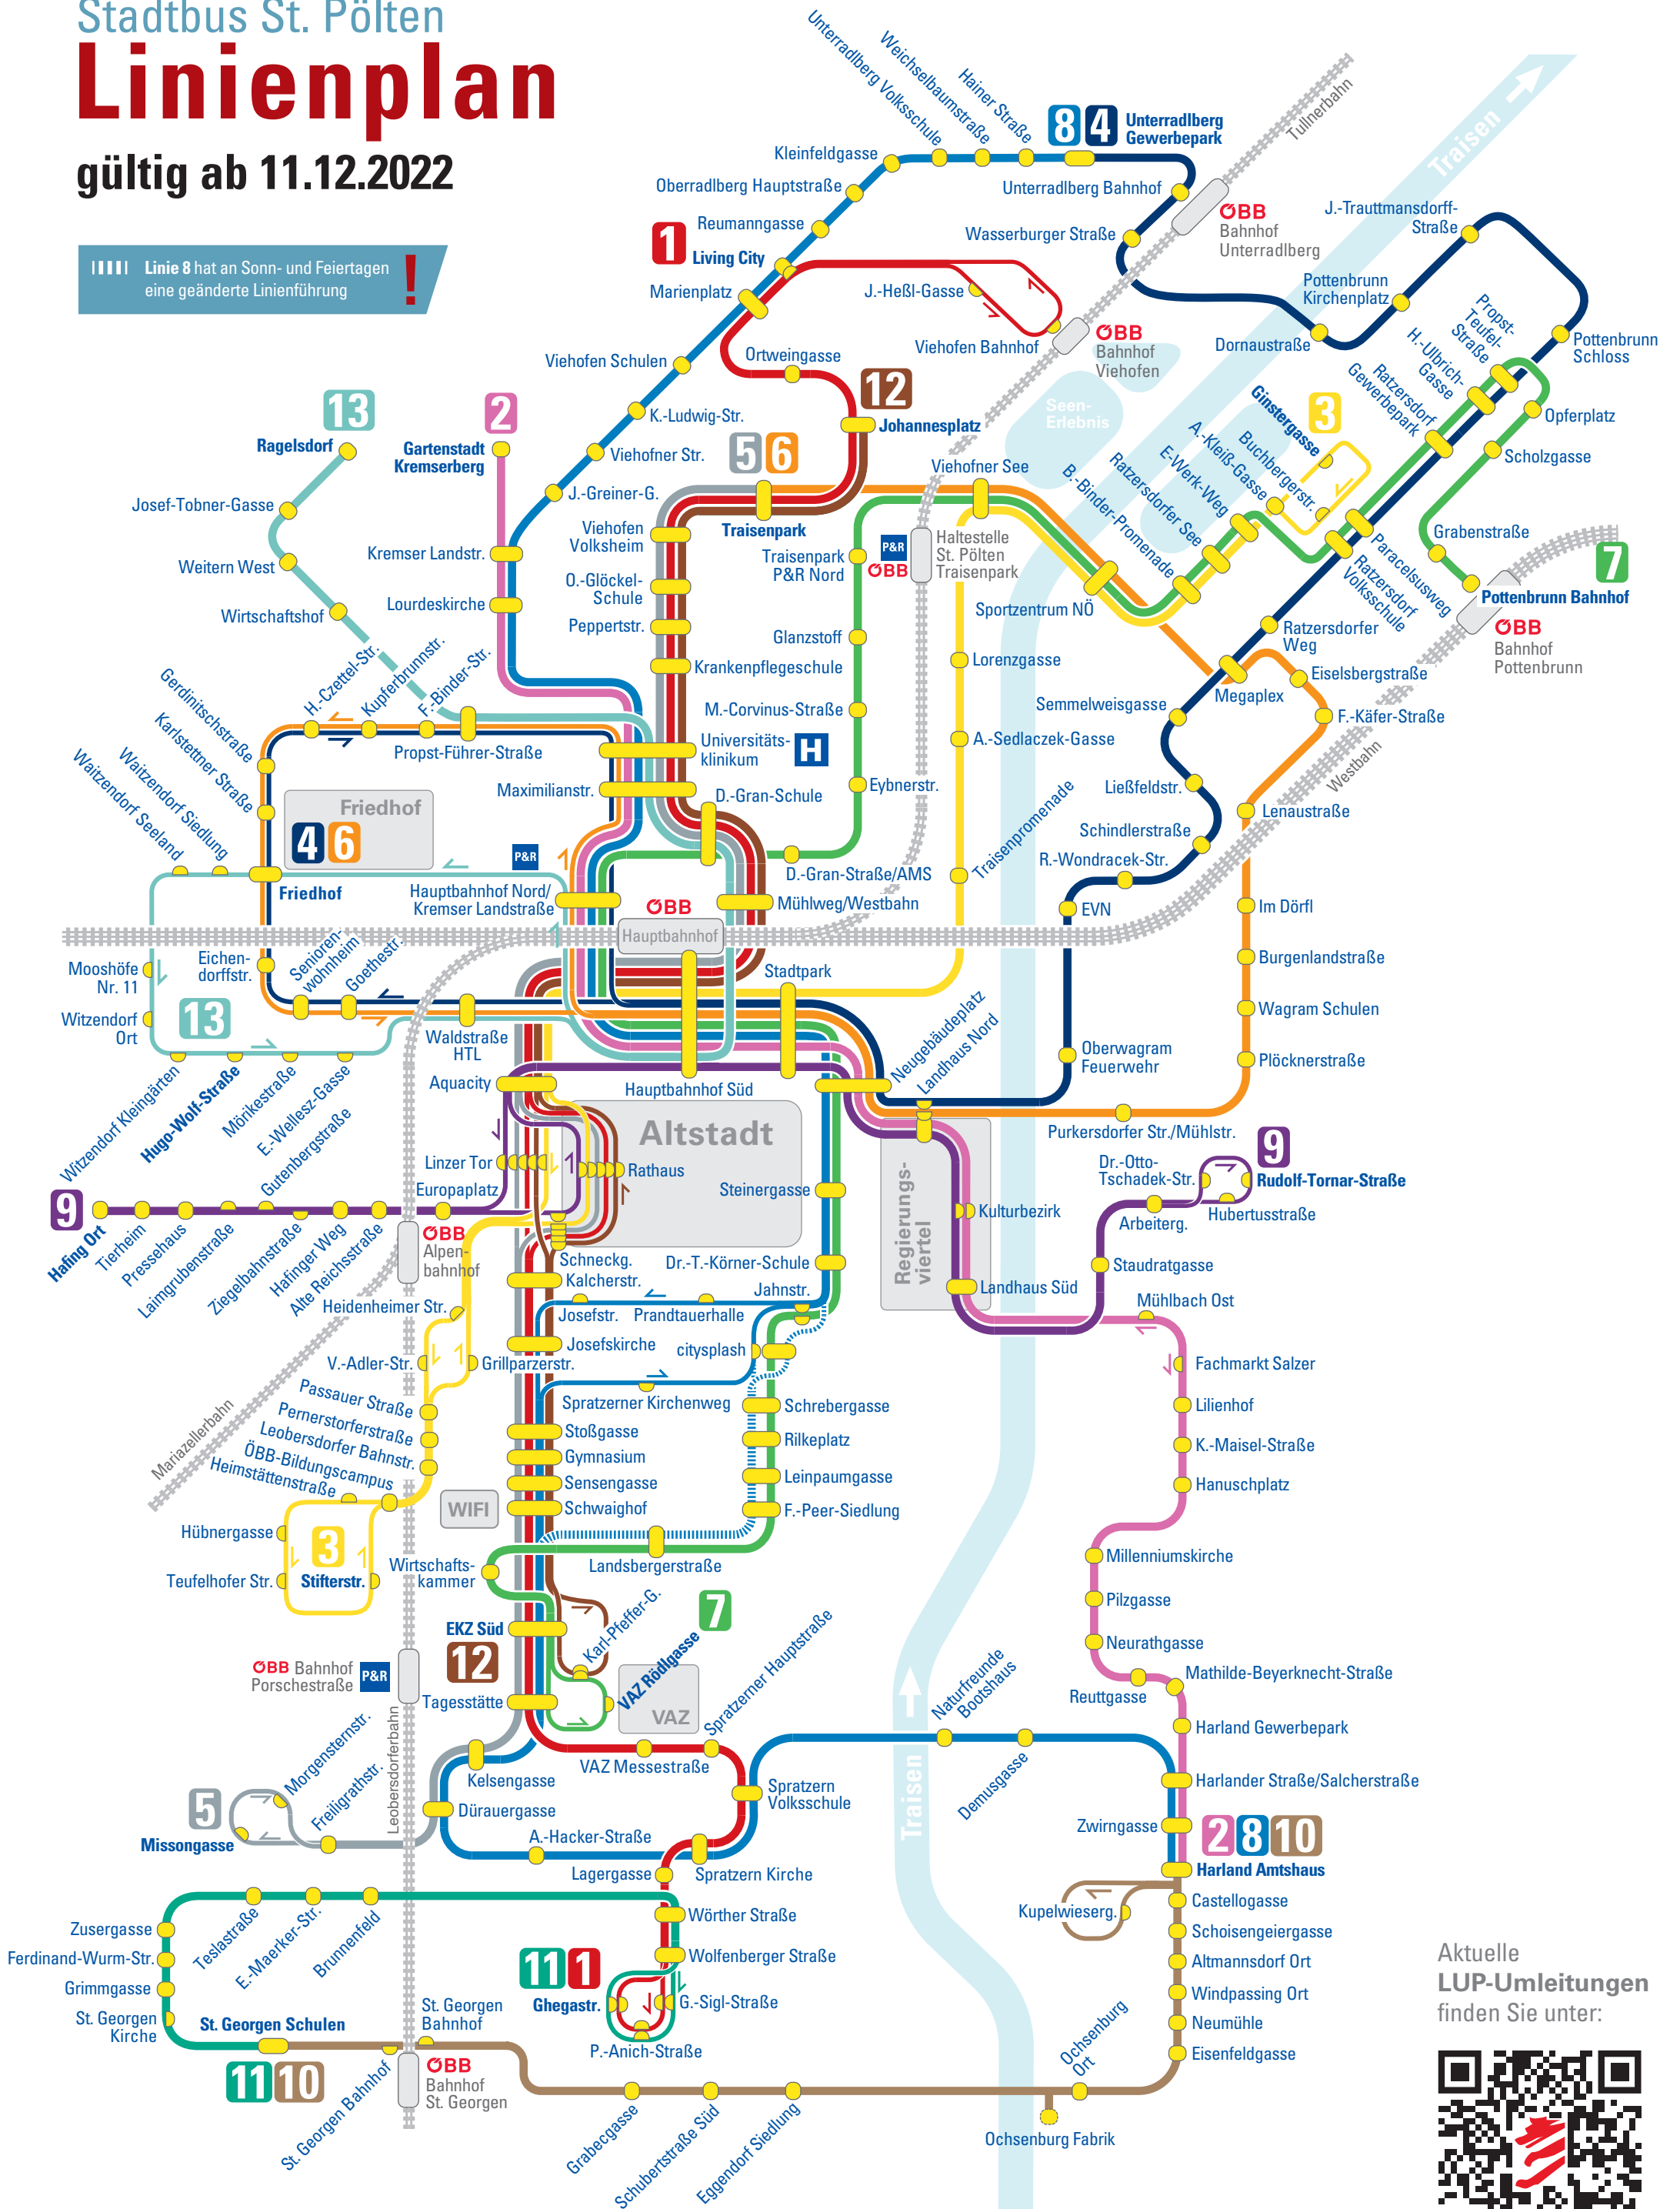

Stadtbus St. Pölten

Linienplan

gültig ab 11.12.2022

Linie 8 hat an Sonn- und Feiertagen eine geänderte Linienführung

Aktuelle LUP-Umleitungen finden Sie unter: