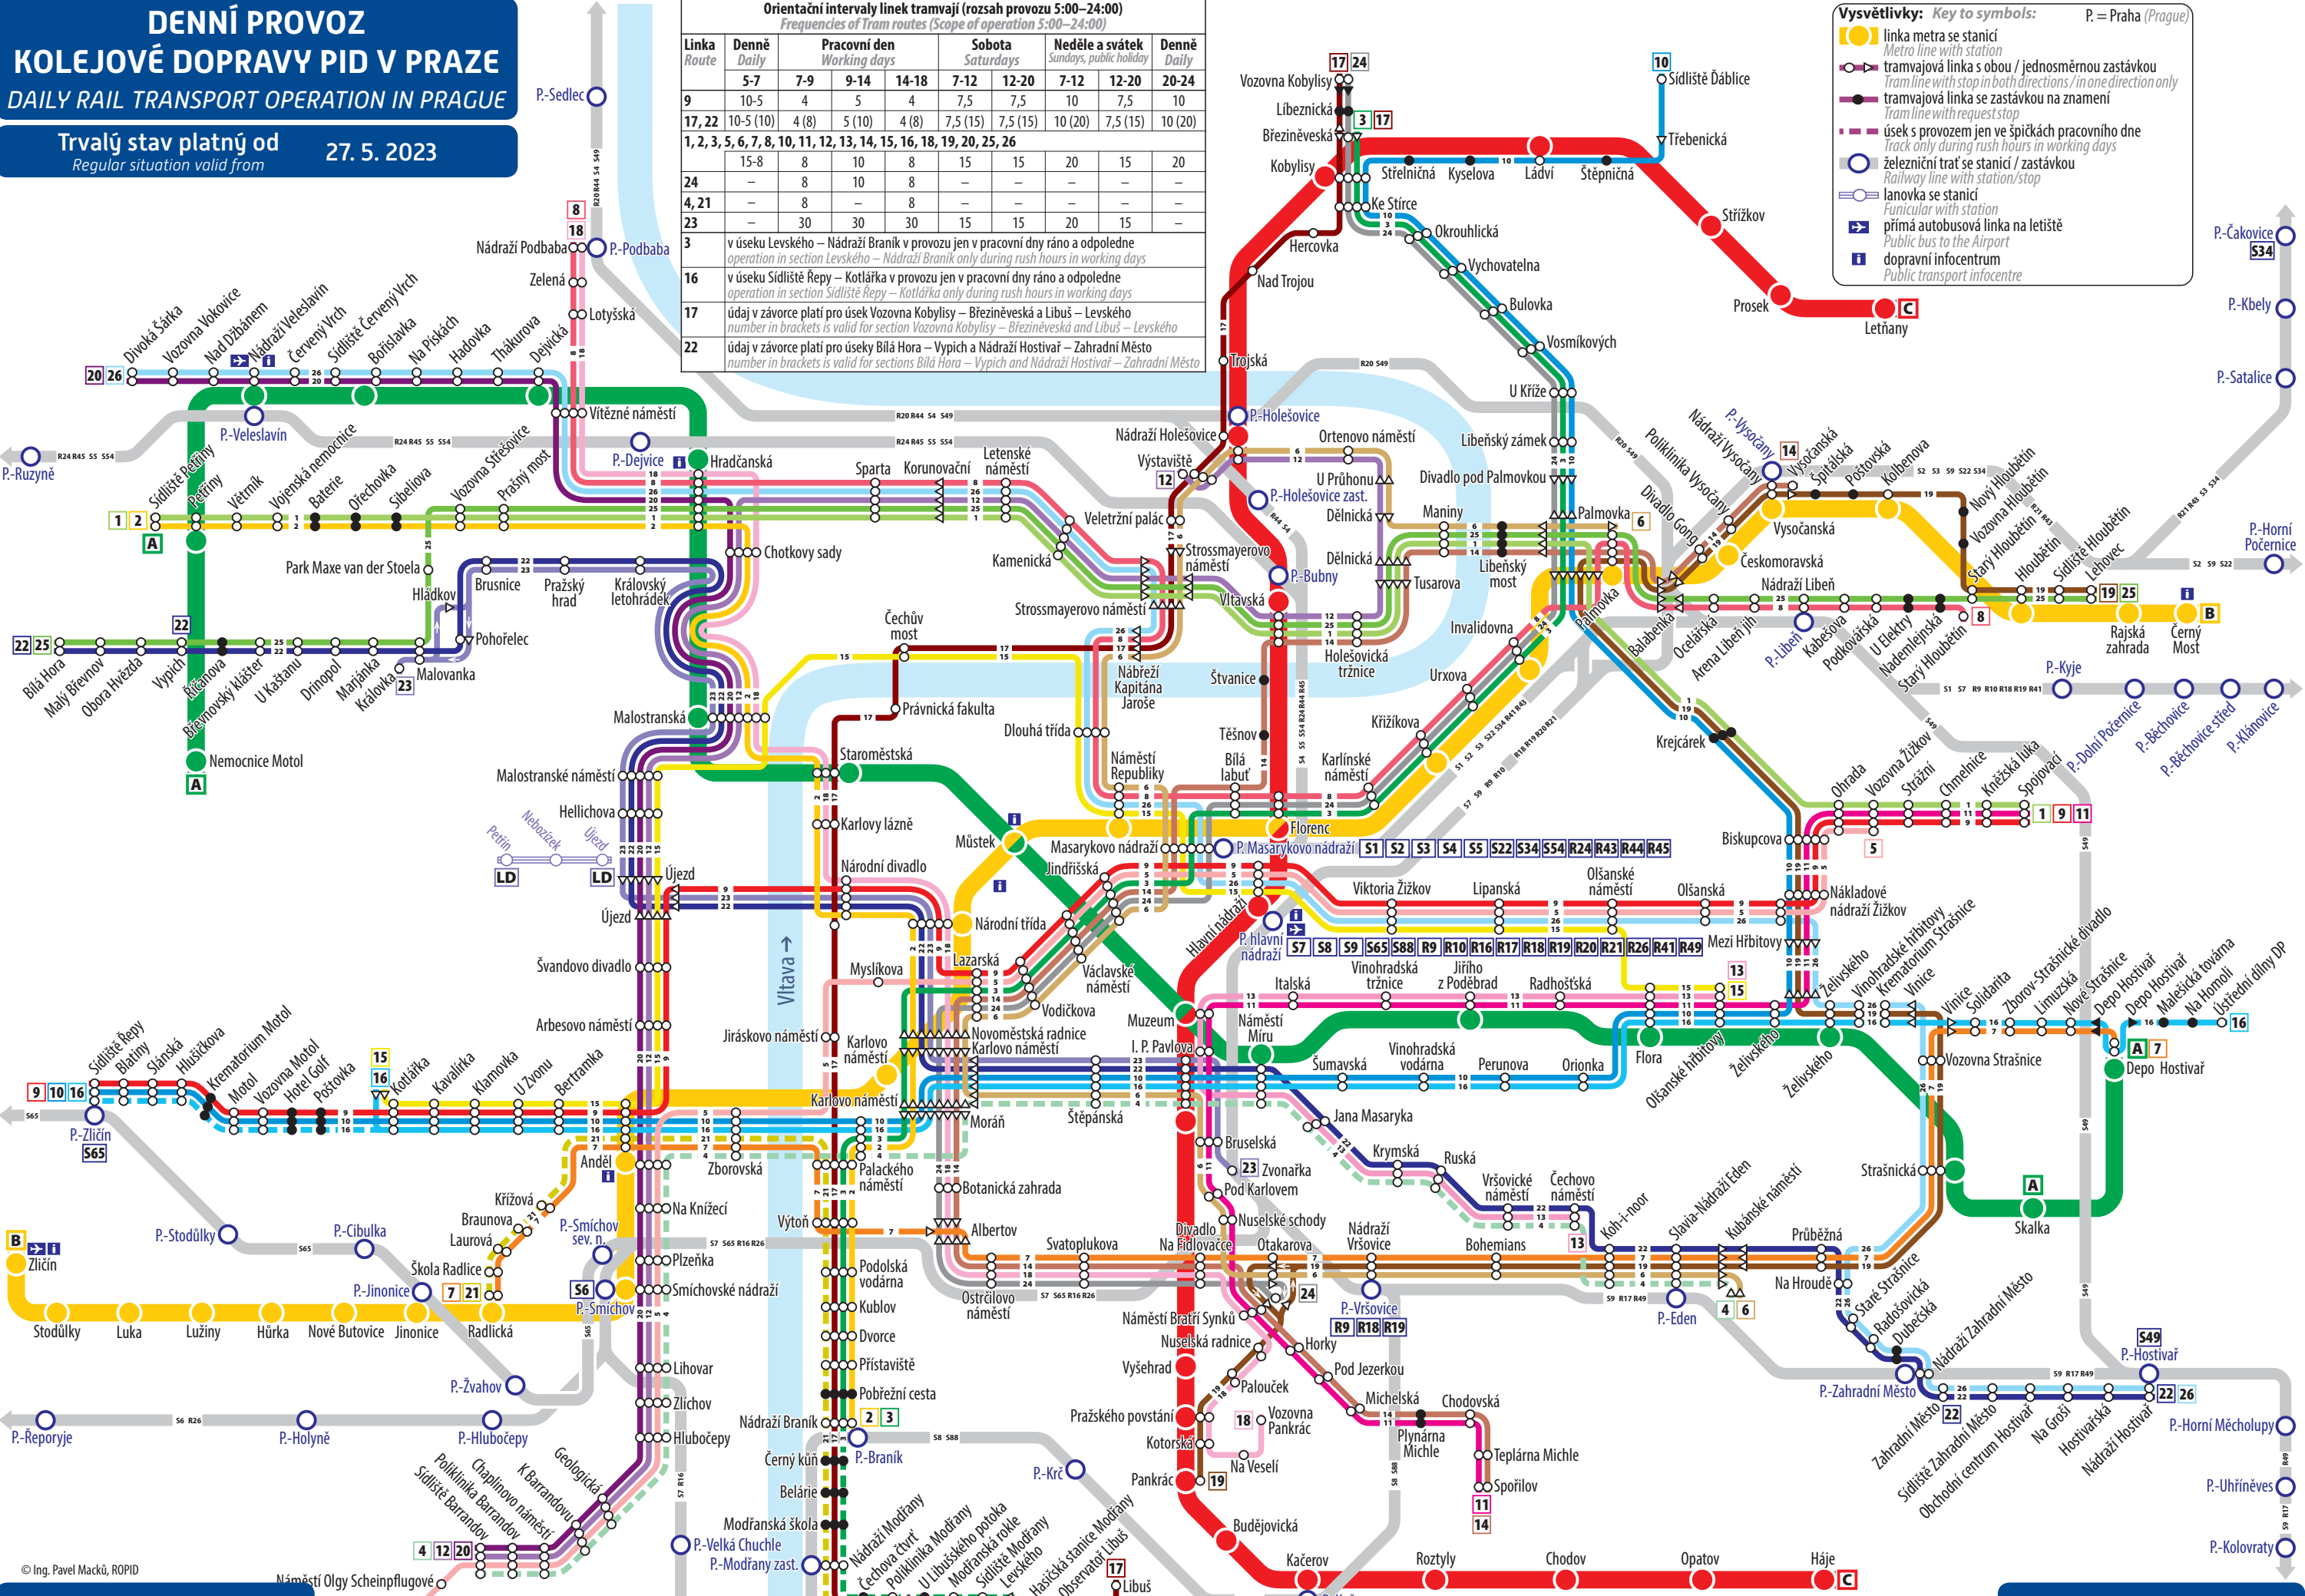

Linka Route	Denně Daily	Pracovní den Working days	Sobota Saturdays	Neštěle a svátek Sundays, public holiday	Denně Daily					
9	5-7	7-9	9-14	14-18	7-12	12-20	7-12	12-20	20-24	
17, 22	10-5 (10)	4 (8)	5 (10)	4 (8)	7,5 (15)	7,5 (15)	10 (20)	7,5 (15)	10 (20)	
1, 2, 3, 5, 6, 7, 8, 10, 11, 12, 13, 14, 15, 16, 18, 19, 20, 25, 26	15-8	8	10	8	15	15	20	15	20	
24	-	8	10	8	-	-	-	-	-	
4, 21	-	8	-	8	-	-	-	-	-	
23	-	30	30	30	15	15	20	15	-	
3	v úseku Levského – Nádraží Braník v provozu jen v pracovní dny ráno a odpoledne operation in section Levského – Nádraží Braník only during rush hours in working days									
16	v úseku Sídliště Řepy – Kotlářka v provozu jen v pracovní dny ráno a odpoledne operation in section Sídliště Řepy – Kotlářka only during rush hours in working days									
17	údaj v závorce platí pro úsek Vozovna Kobylisy – Březiněveská a Libuš – Levského number in brackets is valid for section Vozovna Kobylisy – Březiněveská and Libuš – Levského									
22	údaj v závorce platí pro úseky Bílá Hora – Vypich a Nádraží Hostivař – Zahradní Město number in brackets is valid for sections Bílá Hora – Vypich and Nádraží Hostivař – Zahradní Město									

Vysvětlivky: Key to symbols: P. = Praha (Prague)

- linka metra se stanicí
Metro line with station
- tramvajová linka s obou / jednosměrnou zastávkou
Tram line with stop in both directions / in one direction only
- tramvajová linka se zastávkou na znamení
Tram line with request stop
- úsek s provozem jen ve špičkách pracovního dne
Track only during rush hours in working days
- železniční trať se stanicí / zastávkou
Railway line with station / stop
- lanovka se stanicí
Funicular with station
- přímá autobusová linka na letiště
Public bus to the Airport
- dopravní infocentrum
Public transport infocentre