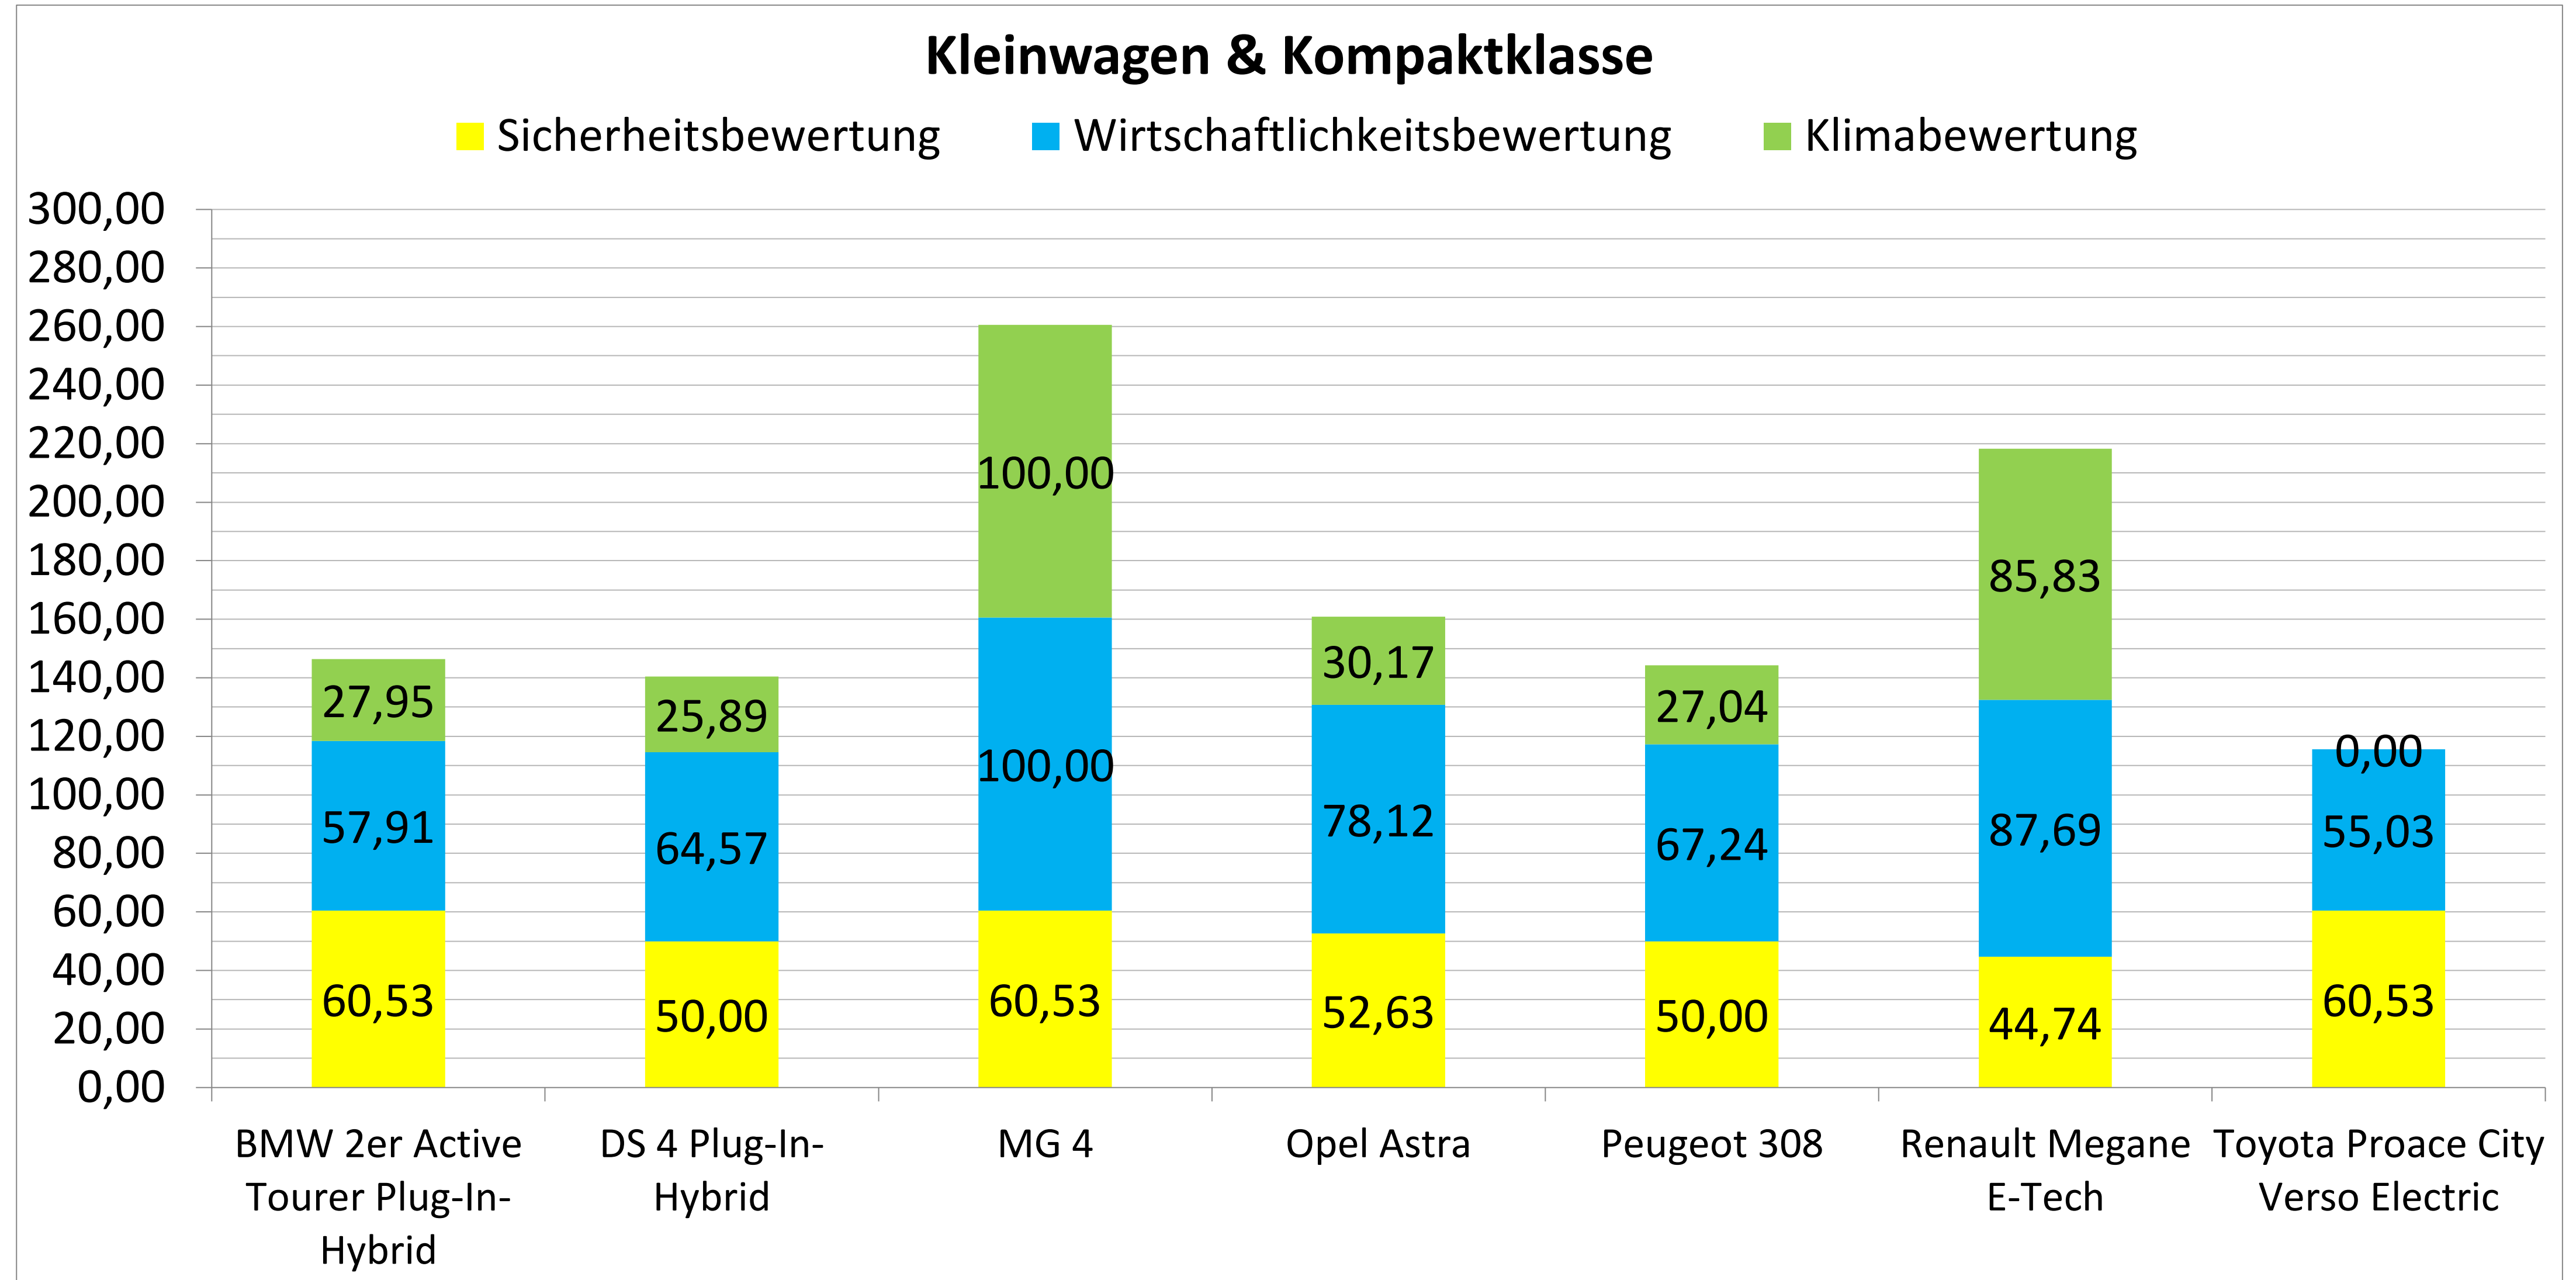

Kleinwagen & Kompaktklasse	Sicherheitsbewertung	Wirtschaftlichkeitsbewertung	Klimabewertung	Gesamtergebnis *
BMW 2er Active Tourer Plug-In-Hybrid	60,53	57,91	27,95	146,4
DS 4 Plug-In-Hybrid	50,00	64,57	25,89	140,5
MG 4	60,53	100,00	100,00	260,5
Opel Astra	52,63	78,12	30,17	160,9
Peugeot 308	50,00	67,24	27,04	144,3
Renault Megane E-Tech	44,74	87,69	85,83	218,3
Toyota Proace City Verso Electric	60,53	55,03	0,00	115,6

* Gesamtergebnis wurde auf eine Kommastelle gerundet

Mittelklasse	Sicherheitsbewertung	Wirtschaftlichkeitsbewertung	Klimabewertung	Gesamtergebnis *
BMW 2er Coupe	57,89	54,31	29,68	141,9
BMW i4 Gran Coupe	55,26	74,06	100,00	229,3
Citroen C5 X Plug-In-Hybrid	52,63	45,95	27,35	125,9
Dacia Jogger	18,42	100,00	24,99	143,4
Fiat E-Ulysse	34,21	51,55	0,00	85,8
Ford Tourneo Connect	57,89	67,62	25,01	150,5
Honda Civic	78,95	65,24	32,11	176,3
Mercedes T-Klasse	47,37	66,54	22,42	136,3
MG 5	55,26	88,24	90,79	234,3
Nissan Townstar Kombi	31,58	70,68	22,23	124,5
Toyota GR 86	28,95	52,89	18,81	100,6
Toyota Proace Verso Electric	31,58	41,64	49,45	122,7

* Gesamtergebnis wurde auf eine Kommastelle gerundet

SUV & Crossover	Sicherheitsbewertung	Wirtschaftlichkeitsbewertung	Klimabewertung	Gesamtergebnis *
Alfa Romeo Tonale	34,21	44,53	19,99	98,7
BMW iX1	60,53	42,25	75,23	178,0
Honda HR-V	71,05	56,41	23,72	151,2
Kia Niro	57,89	51,93	100,00	209,8
Kia Sportage	55,26	40,24	26,82	122,3
Lexus NX	68,42	32,69	24,07	125,2
Mazda CX-60	73,68	37,87	20,22	131,8
Mercedes EQB	55,26	52,21	69,44	176,9
Nissan Ariya	78,95	44,51	63,36	186,8
Nissan X-Trail	68,42	38,66	17,58	124,7
Renault Austral	44,74	51,86	19,52	116,1
Toyota Aygo X	47,37	100,00	29,75	177,1
Toyota bZ4X	65,79	49,33	71,35	186,5
Toyota Corolla Cross	76,32	45,94	22,88	145,1
Volvo C40 Recharge	89,47	49,82	66,79	206,1
VW ID.5	68,42	51,63	71,30	191,3
VW Taigo	44,74	66,54	21,62	132,9