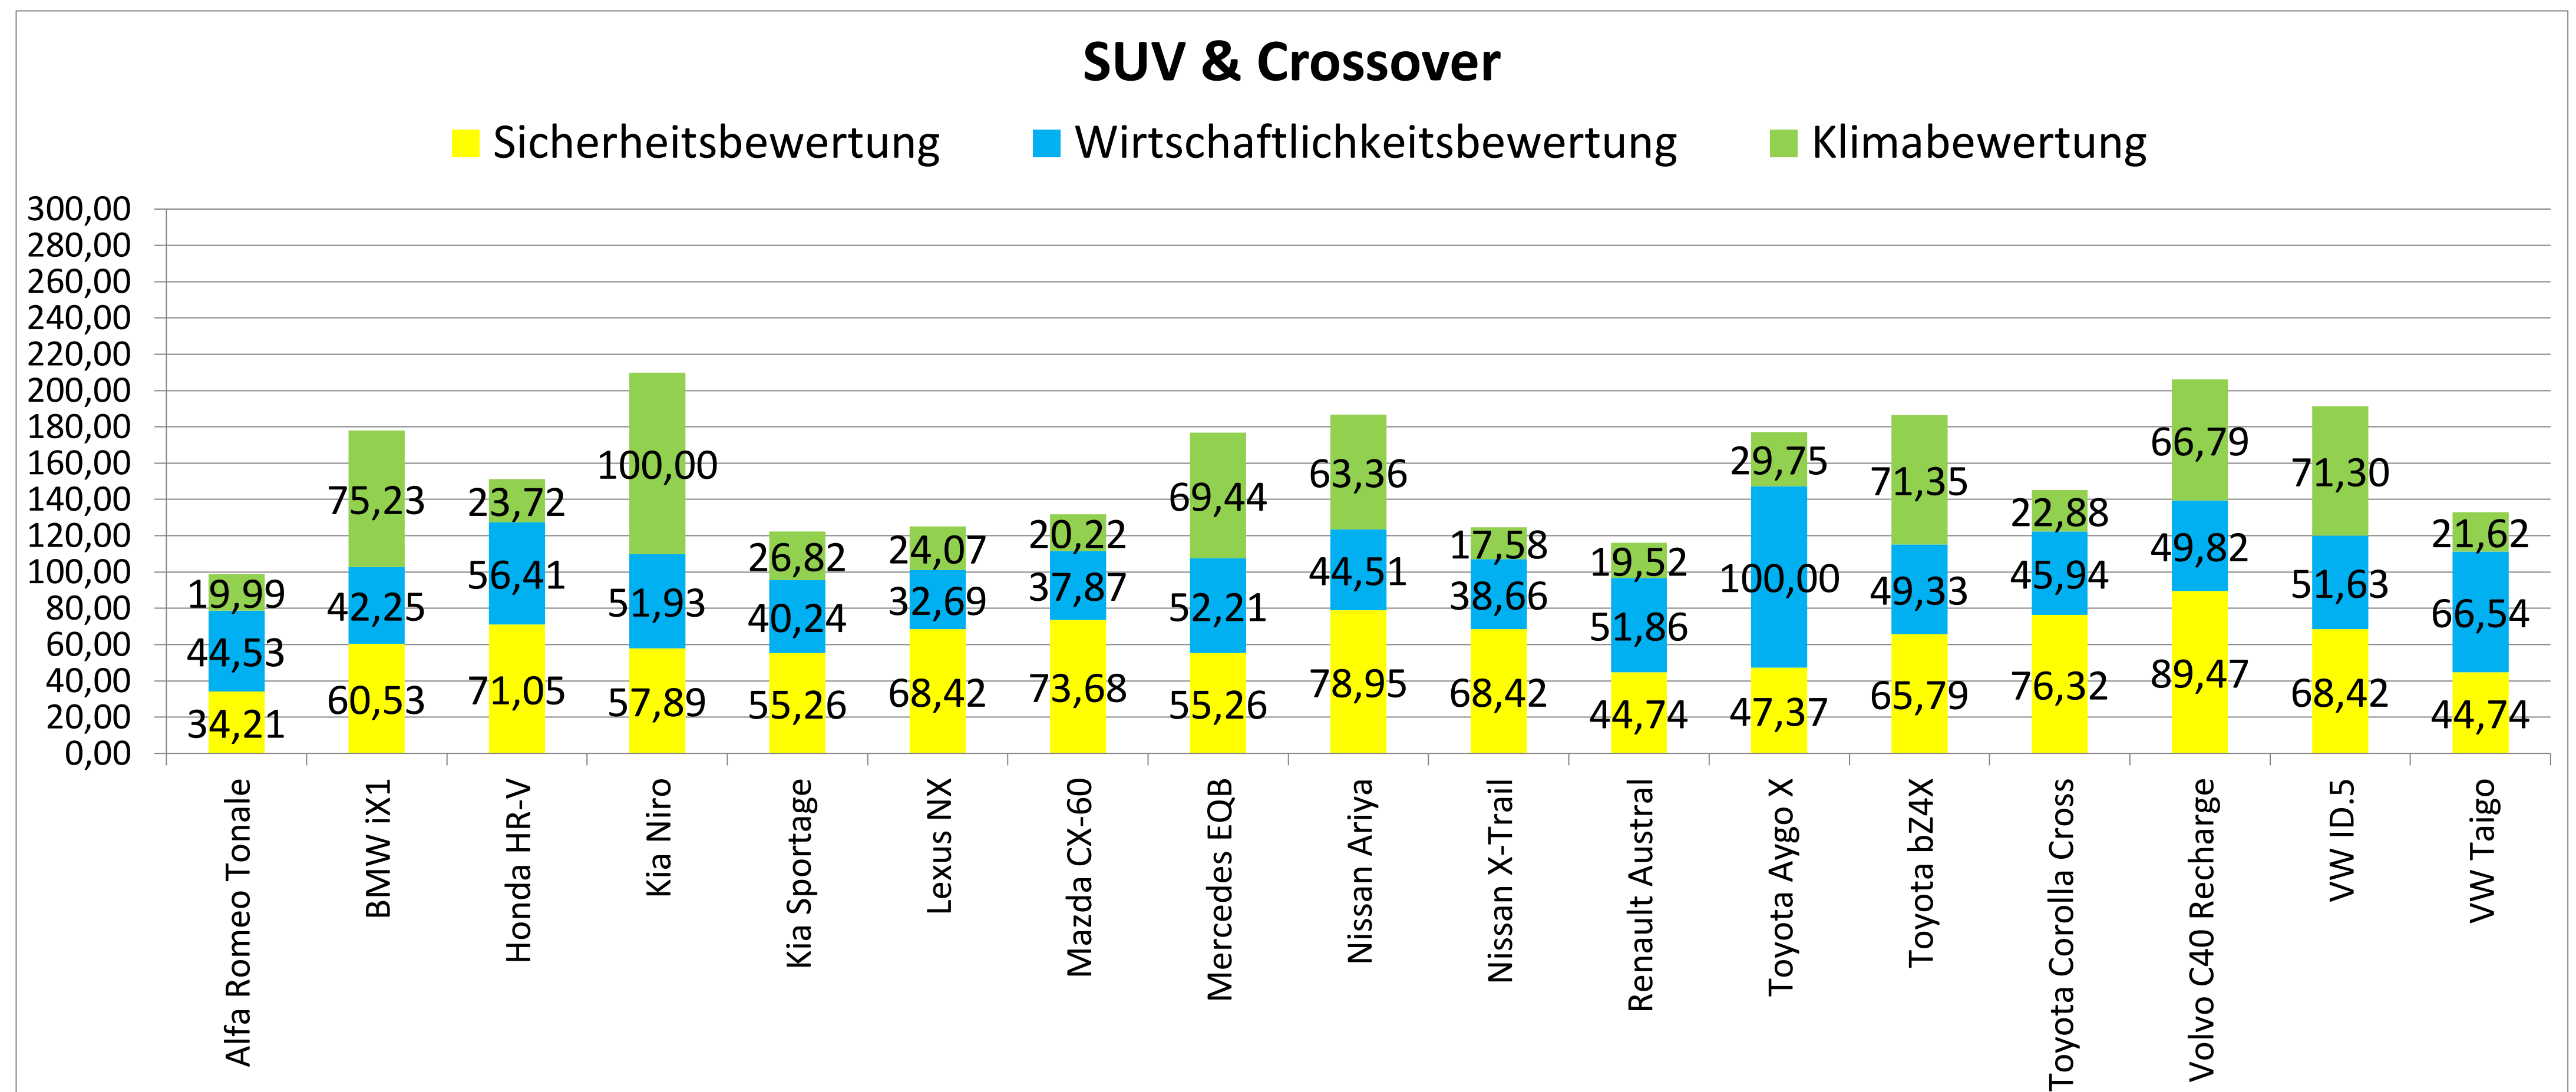

SUV & Crossover	Sicherheitsbewertung	Wirtschaftlichkeitsbewertung	Klimabewertung	Gesamtergebnis *
Alfa Romeo Tonale	34,21	44,53	19,99	98,7
BMW iX1	60,53	42,25	75,23	178,0
Honda HR-V	71,05	56,41	23,72	151,2
Kia Niro	57,89	51,93	100,00	209,8
Kia Sportage	55,26	40,24	26,82	122,3
Lexus NX	68,42	32,69	24,07	125,2
Mazda CX-60	73,68	37,87	20,22	131,8
Mercedes EQB	55,26	52,21	69,44	176,9
Nissan Ariya	78,95	44,51	63,36	186,8
Nissan X-Trail	68,42	38,66	17,58	124,7
Renault Austral	44,74	51,86	19,52	116,1
Toyota Aygo X	47,37	100,00	29,75	177,1
Toyota bZ4X	65,79	49,33	71,35	186,5
Toyota Corolla Cross	76,32	45,94	22,88	145,1
Volvo C40 Recharge	89,47	49,82	66,79	206,1
VW ID.5	68,42	51,63	71,30	191,3
VW Taigo	44,74	66,54	21,62	132,9

* Gesamtergebnis wurde auf eine Kommastelle gerundet