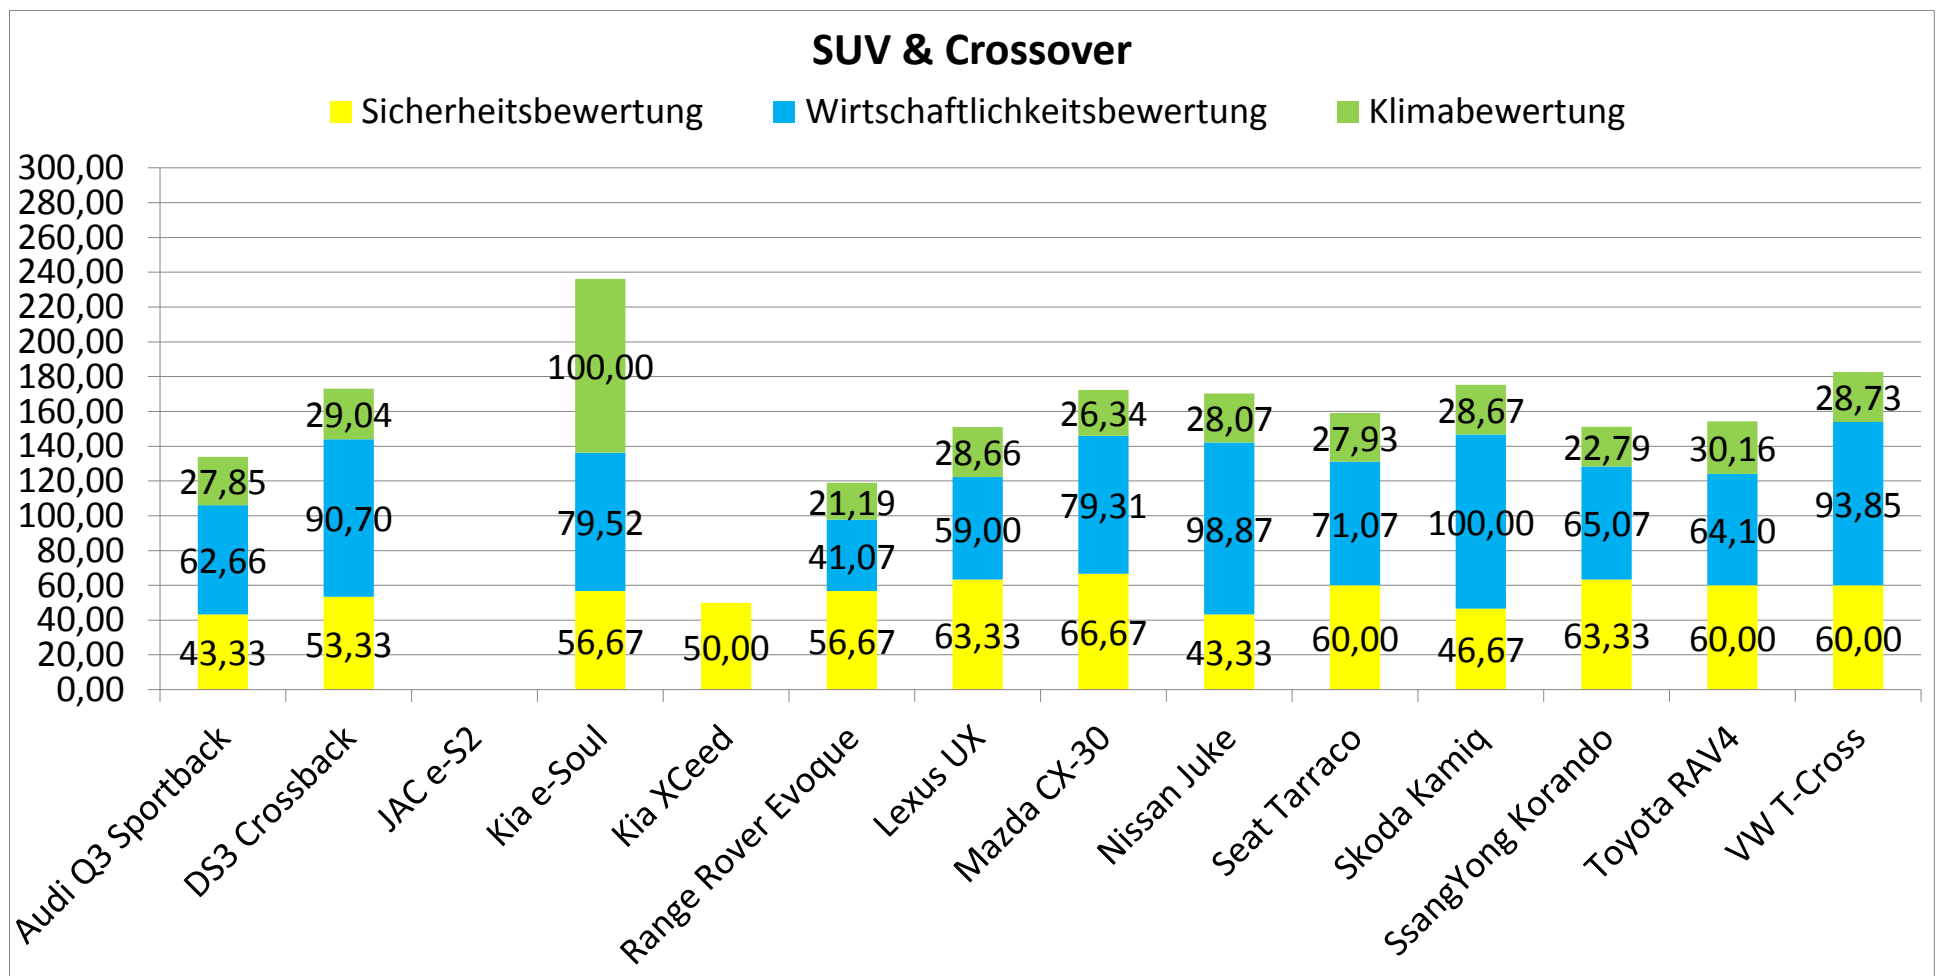

SUV & Crossover	Sicherheitsbewertung	Wirtschaftlichkeitsbewertung	Klimabewertung	Gesamtergebnis *
Audi Q3 Sportback	43,33	62,66	27,85	133,8
DS3 Crossback	53,33	90,70	29,04	173,1
JAC e-S2				0,0
Kia e-Soul	56,67	79,52	100,00	236,2
Kia XCeed	50,00			50,0
Range Rover Evoque	56,67	41,07	21,19	118,9
Lexus UX	63,33	59,00	28,66	151,0
Mazda CX-30	66,67	79,31	26,34	172,3
Nissan Juke	43,33	98,87	28,07	170,3
Seat Tarraco	60,00	71,07	27,93	159,0
Skoda Kamiq	46,67	100,00	28,67	175,3
SsangYong Korando	63,33	65,07	22,79	151,2
Toyota RAV4	60,00	64,10	30,16	154,3
VW T-Cross	60,00	93,85	28,73	182,6

* Gesamtergebnis wurde auf eine Kommastelle gerundet