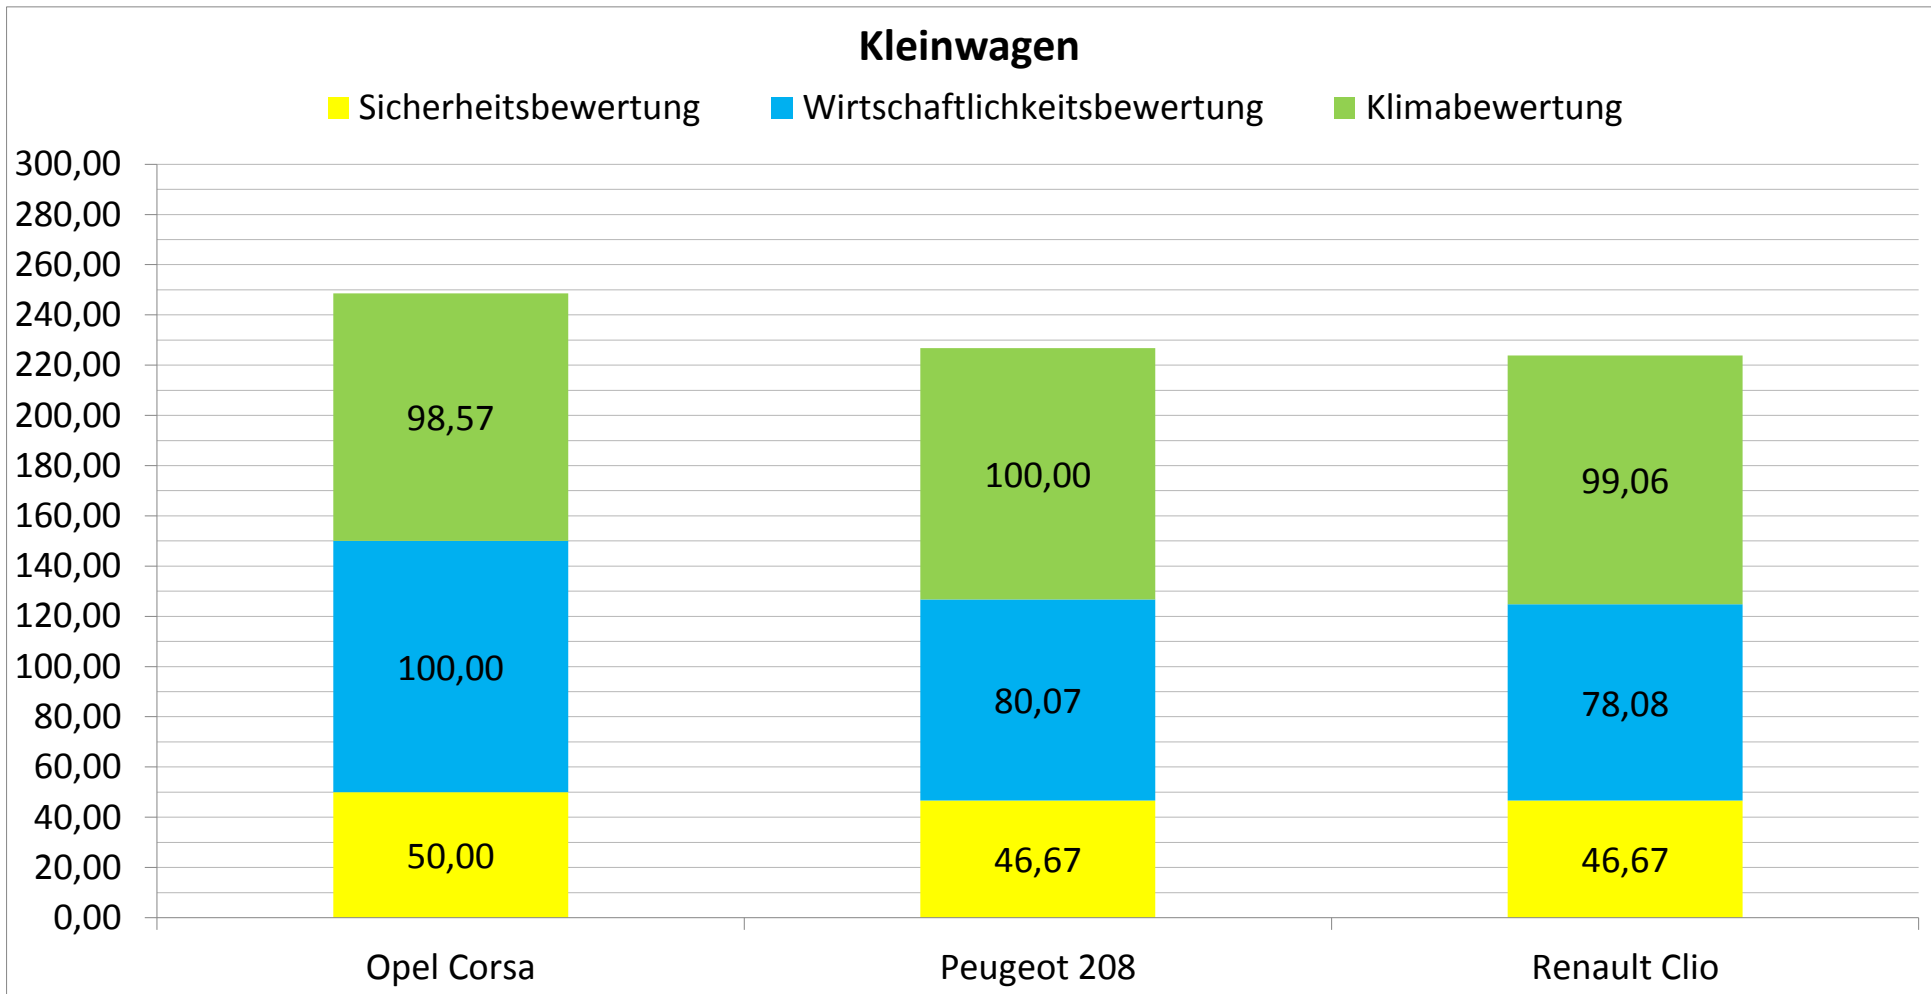

Kleinwagen	Sicherheitsbewertung	Wirtschaftlichkeitsbewertung	Klimabewertung	Gesamtergebnis *
Opel Corsa	50,00	100,00	98,57	248,6
Peugeot 208	46,67	80,07	100,00	226,7
Renault Clio	46,67	78,08	99,06	223,8

* Gesamtergebnis wurde auf eine Kommastelle gerundet

Kompaktklasse	Sicherheitsbewertung	Wirtschaftlichkeitsbewertung	Klimabewertung	Gesamtergebnis *
BMW 1er	26,67	78,71	98,58	204,0
BMW Z4 Roadster	46,67			46,7
Kia ProCeed	70,00	81,52	90,45	242,0
Mazda 3	66,67	85,53	93,44	245,6
Mercedes B-Klasse	63,33	91,39	91,42	246,1
Skoda Scala	46,67	100,00	96,58	243,2
Toyota Corolla/Cor. Touring S	63,33	96,32	100,00	259,6