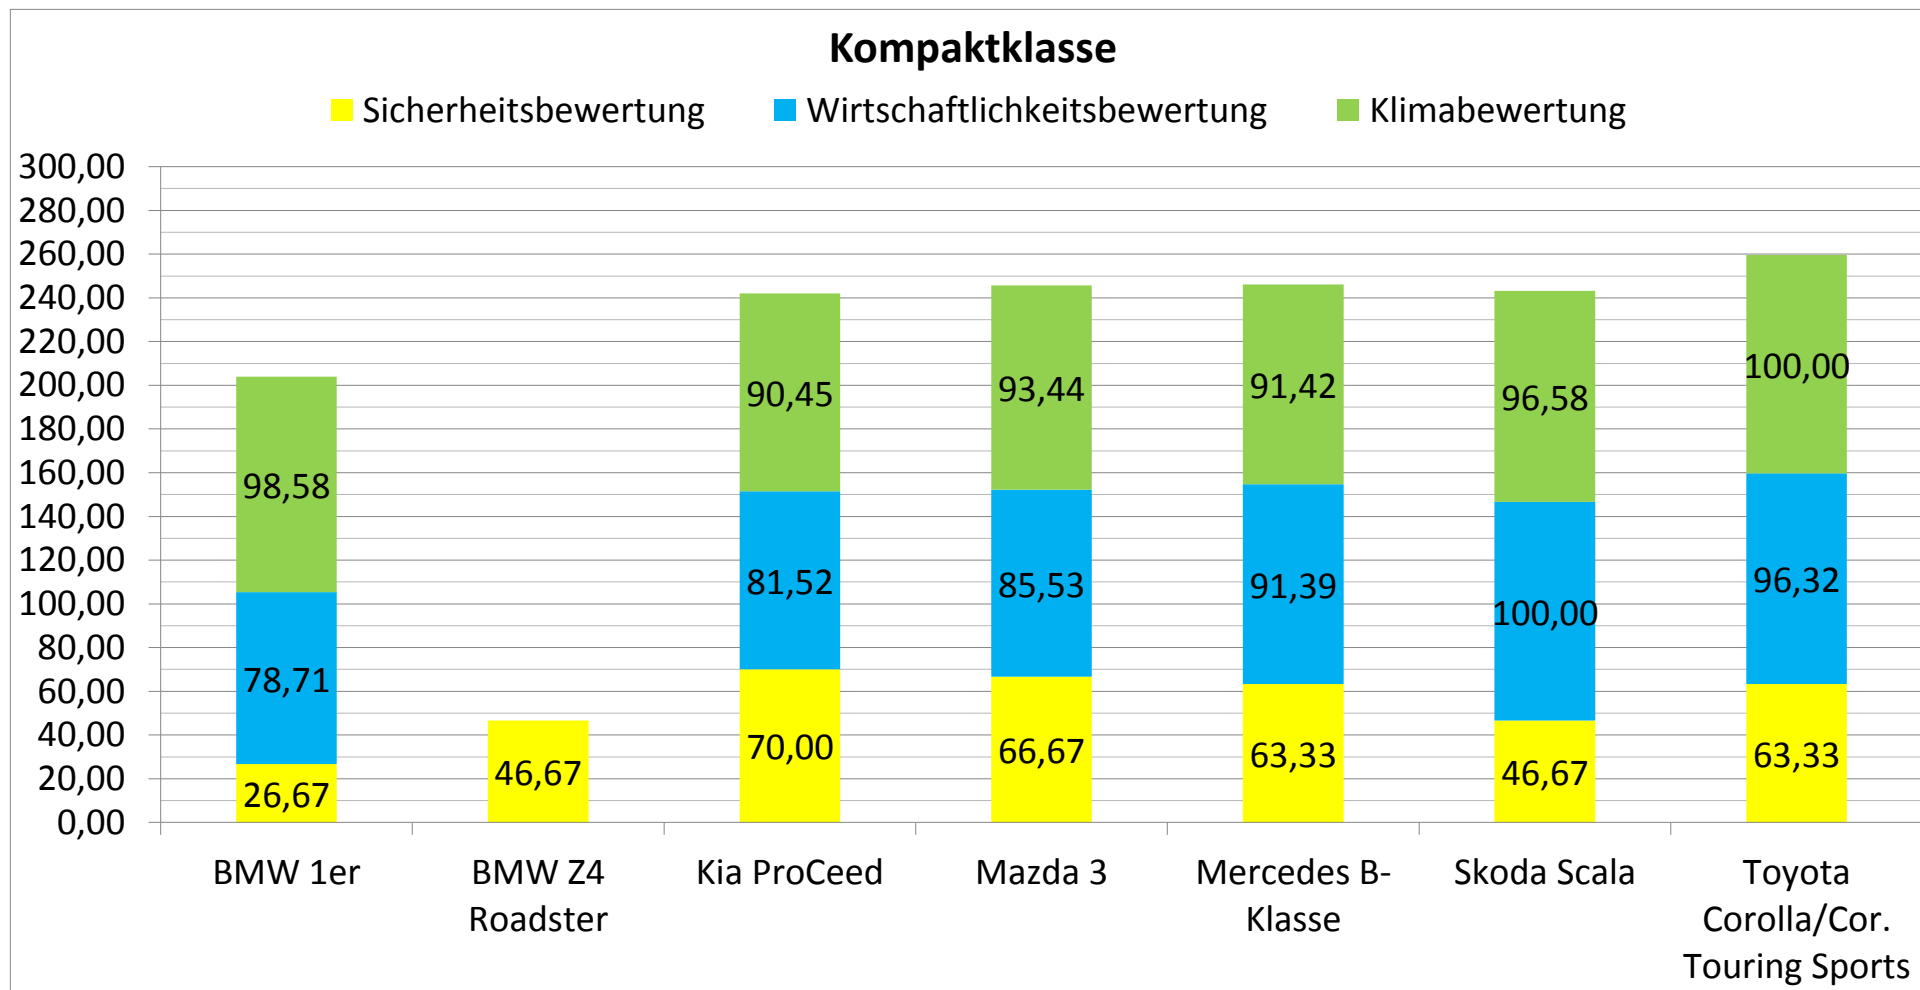

Kompaktklasse	Sicherheitsbewertung	Wirtschaftlichkeitsbewertung	Klimabewertung	Gesamtergebnis *
BMW 1er	26,67	78,71	98,58	204,0
BMW Z4 Roadster	46,67			46,7
Kia ProCeed	70,00	81,52	90,45	242,0
Mazda 3	66,67	85,53	93,44	245,6
Mercedes B-Klasse	63,33	91,39	91,42	246,1
Skoda Scala	46,67	100,00	96,58	243,2
Toyota Corolla/Cor. Touring S	63,33	96,32	100,00	259,6

* Gesamtergebnis wurde auf eine Kommastelle gerundet