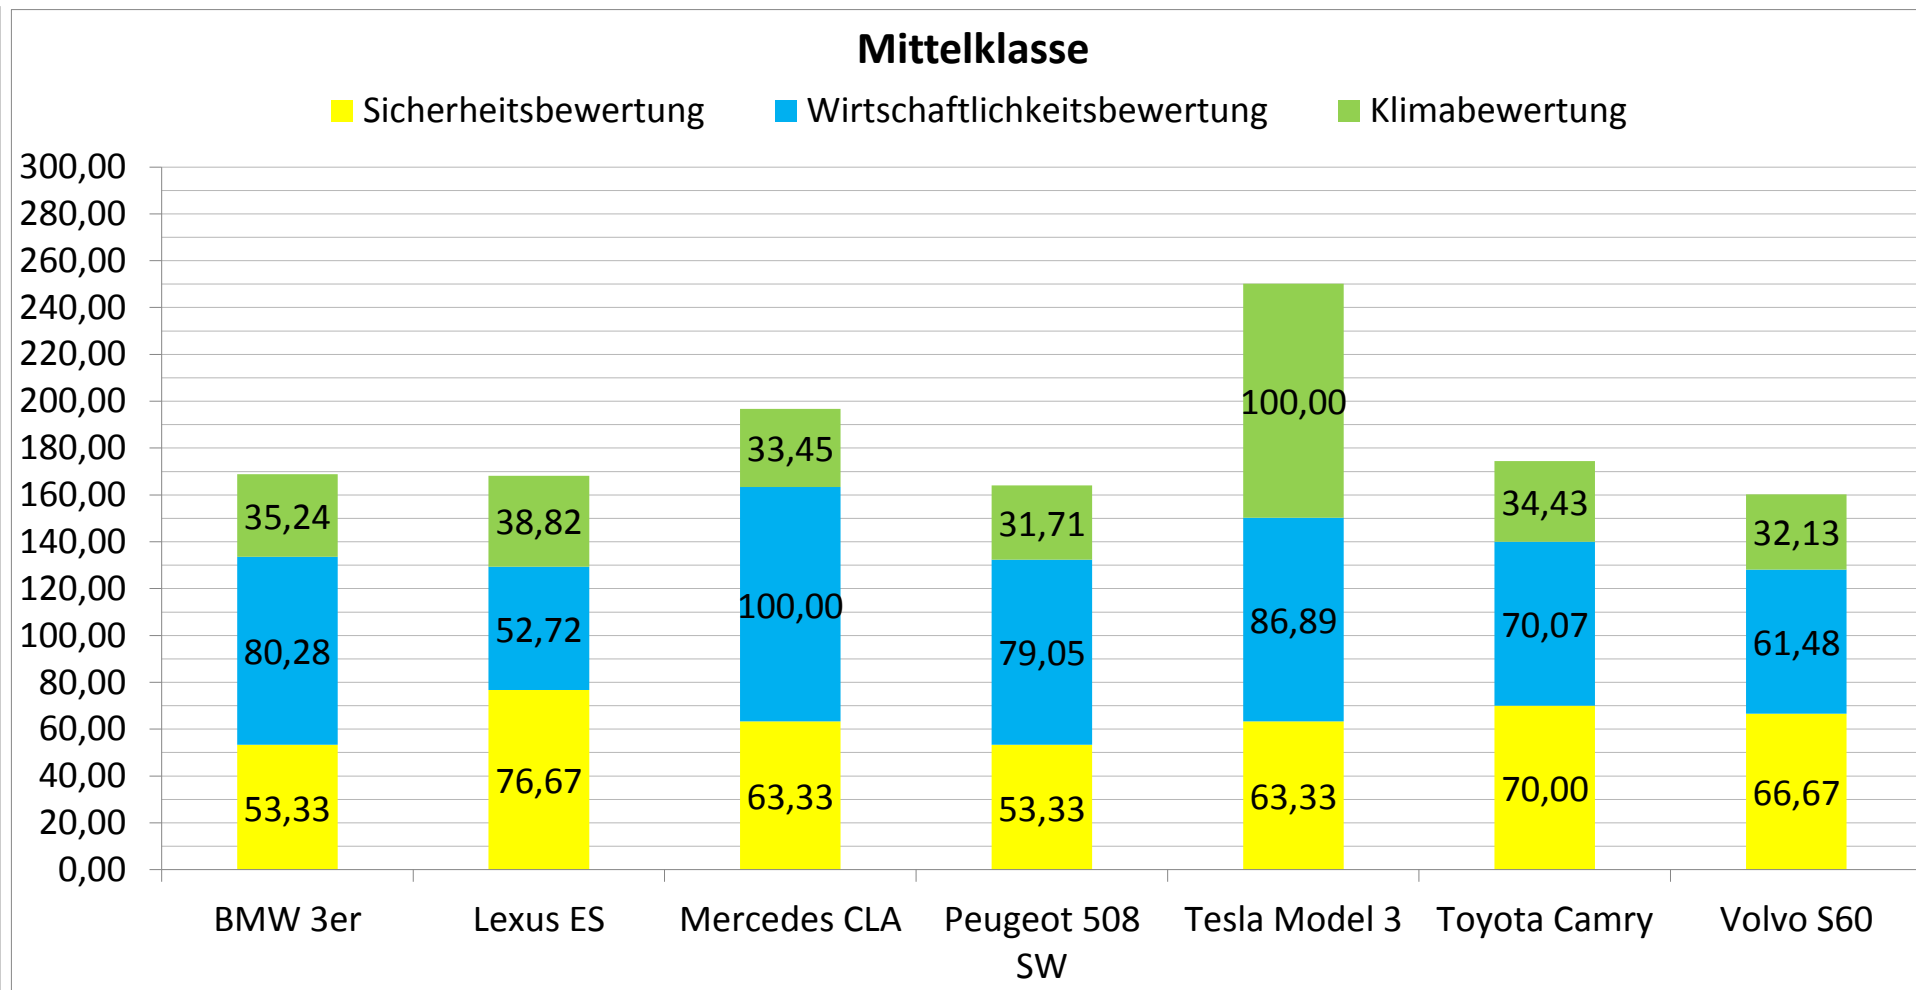

* Gesamtergebnis wurde auf eine Kommastelle gerundet

Kompaktklasse	Sicherheitsbewertung	Wirtschaftlichkeitsbewertung	Klimabewertung	Gesamtergebnis *
BMW 1er	26,67	78,71	98,58	204,0
BMW Z4 Roadster	46,67			46,7
Kia ProCeed	70,00	81,52	90,45	242,0
Mazda 3	66,67	85,53	93,44	245,6
Mercedes B-Klasse	63,33	91,39	91,42	246,1
Skoda Scala	46,67	100,00	96,58	243,2
Toyota Corolla/Cor. Touring S	63,33	96,32	100,00	259,6

* Gesamtergebnis wurde auf eine Kommastelle gerundet

Mittelklasse	Sicherheitsbewertung	Wirtschaftlichkeitsbewertung	Klimabewertung	Gesamtergebnis *
BMW 3er	53,33	80,28	35,24	168,9
Lexus ES	76,67	52,72	38,82	168,2
Mercedes CLA	63,33	100,00	33,45	196,8
Peugeot 508 SW	53,33	79,05	31,71	164,1
Tesla Model 3	63,33	86,89	100,00	250,2
Toyota Camry	70,00	70,07	34,43	174,5
Volvo S60	66,67	61,48	32,13	160,3

* Gesamtergebnis wurde auf eine Kommastelle gerundet

SUV & Crossover	Sicherheitsbewertung	Wirtschaftlichkeitsbewertung	Klimabewertung	Gesamtergebnis *
Audi Q3 Sportback	43,33	62,66	27,85	133,8
DS3 Crossback	53,33	90,70	29,04	173,1
JAC e-S2				0,0
Kia e-Soul	56,67	79,52	100,00	236,2
Kia XCeed	50,00			50,0
Range Rover Evoque	56,67	41,07	21,19	118,9
Lexus UX	63,33	59,00	28,66	151,0
Mazda CX-30	66,67	79,31	26,34	172,3
Nissan Juke	43,33	98,87	28,07	170,3
Seat Tarraco	60,00	71,07	27,93	159,0
Skoda Kamiq	46,67	100,00	28,67	175,3
SsangYong Korando	63,33	65,07	22,79	151,2
Toyota RAV4	60,00	64,10	30,16	154,3
VW T-Cross	60,00	93,85	28,73	182,6