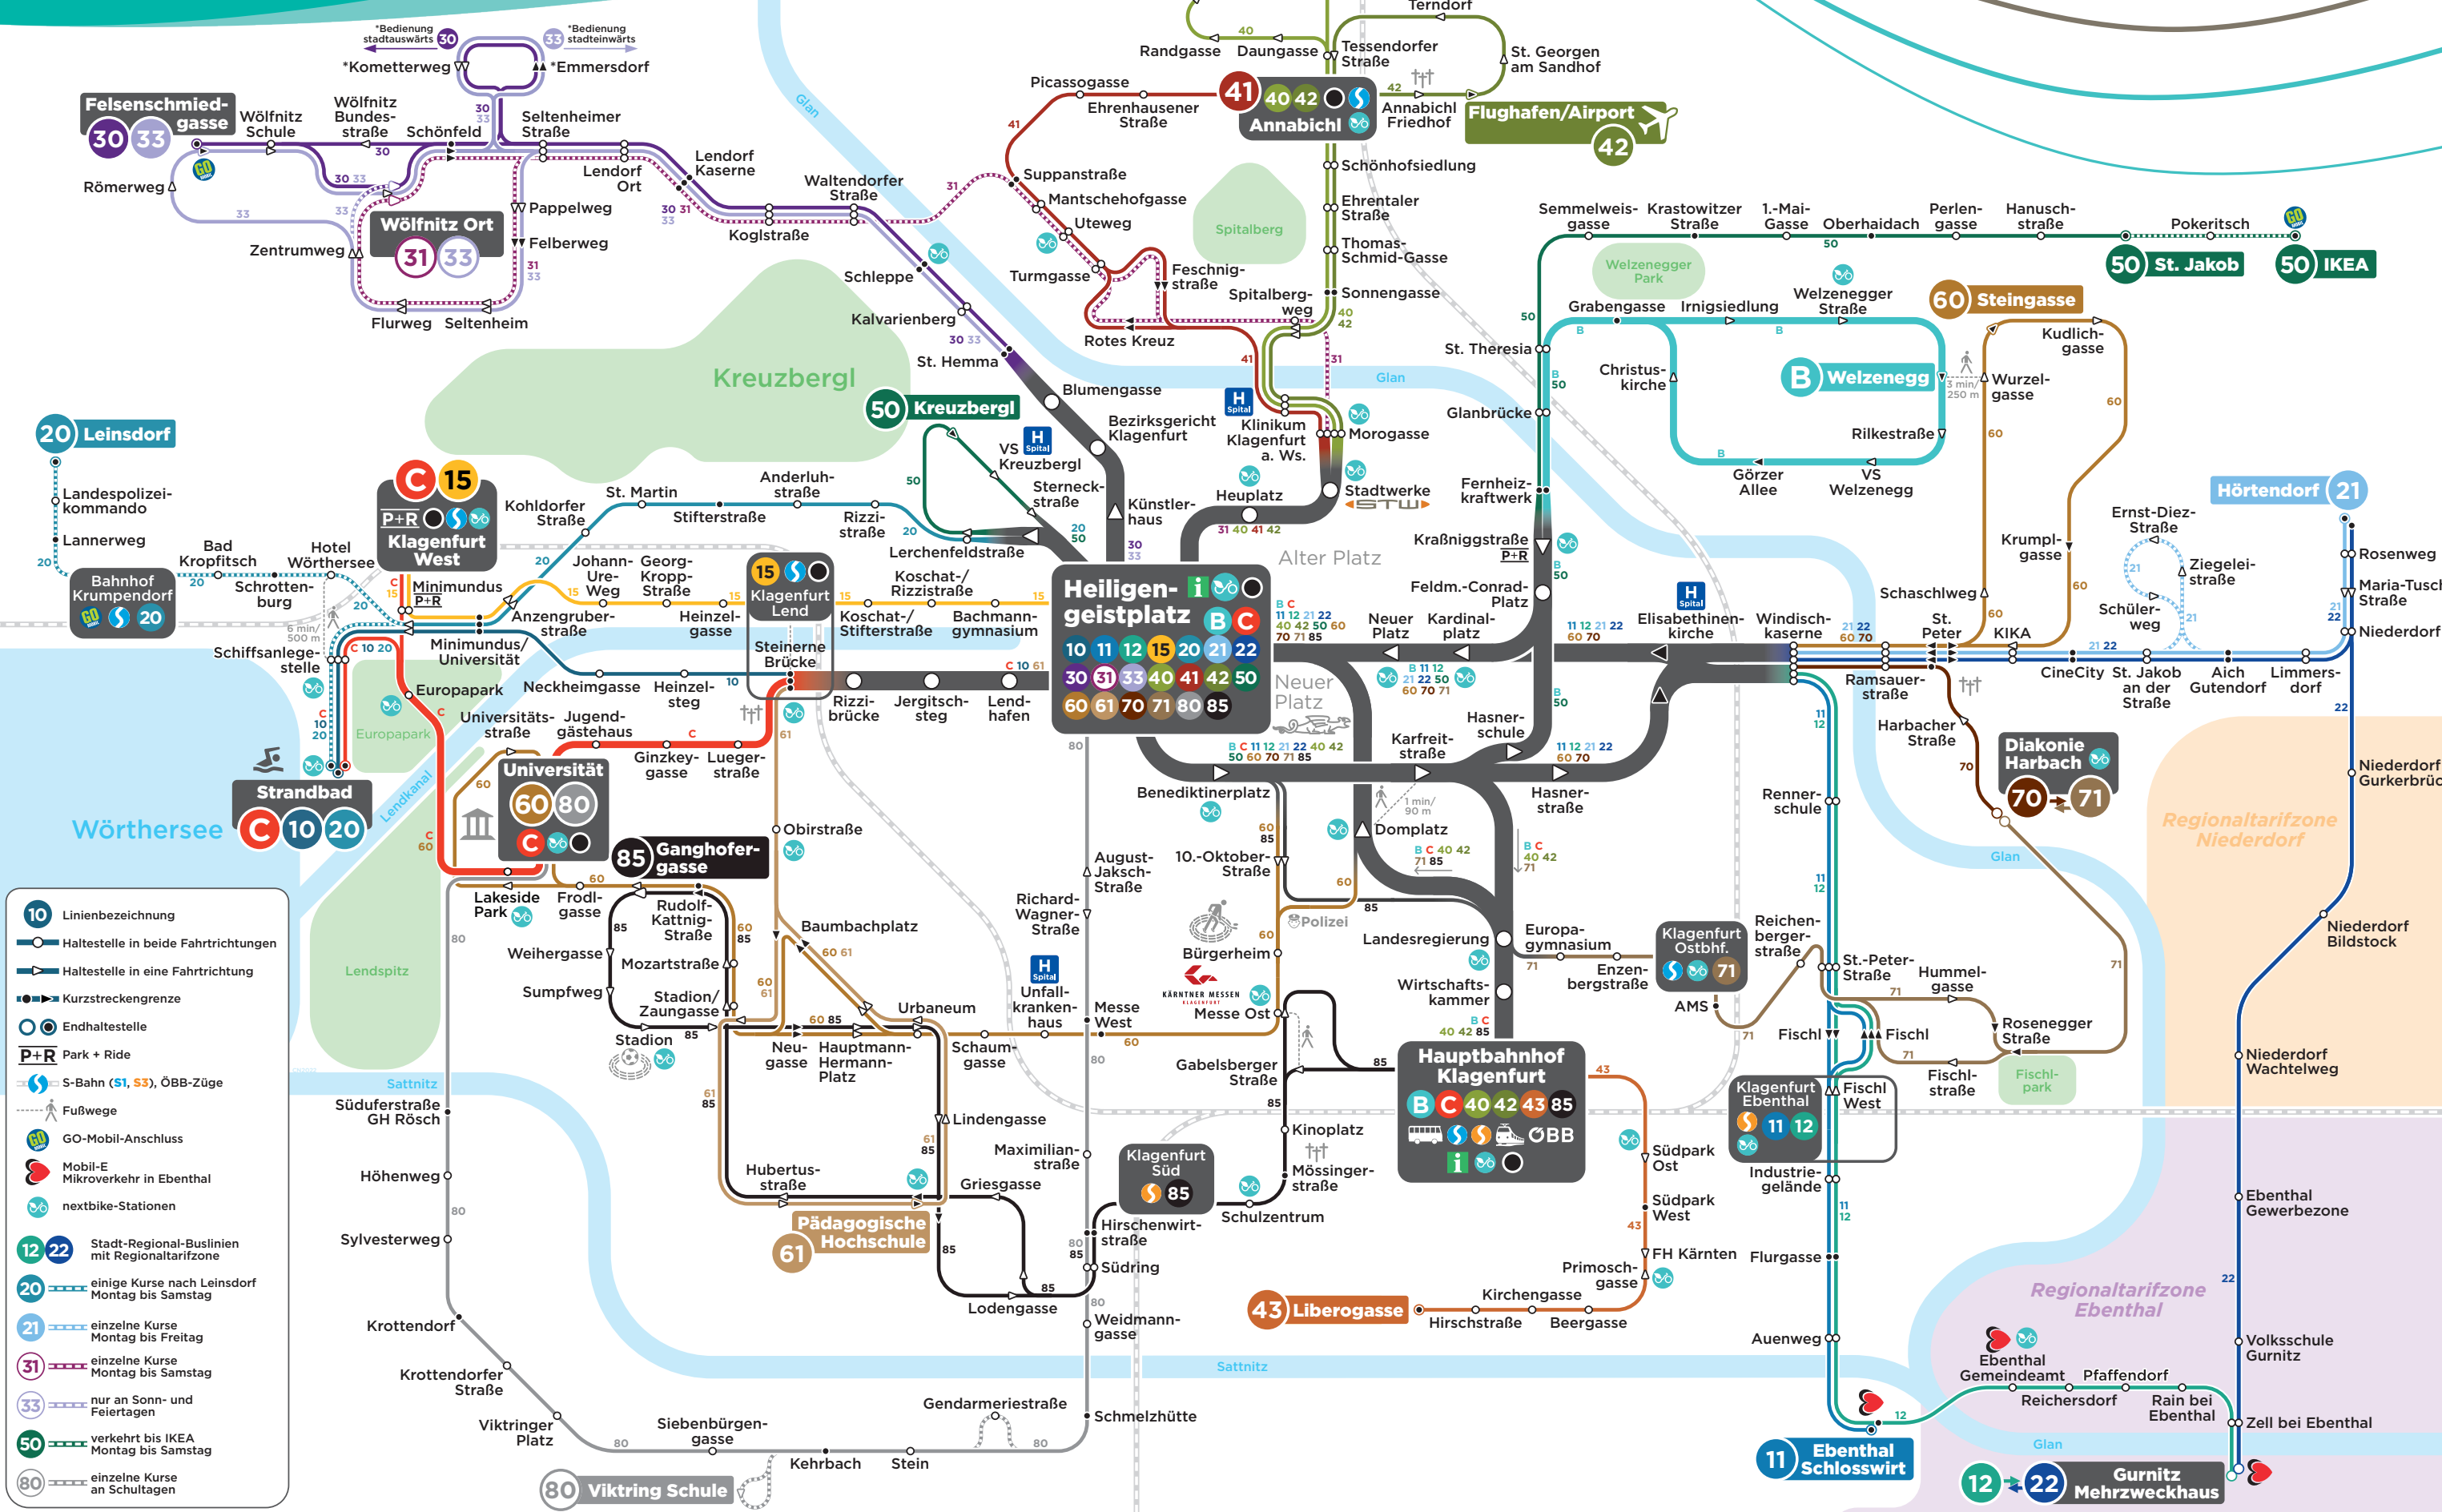

Taglinien

Gültig ab 01/2023

- 10** Linienbezeichnung
- Haltestelle in beide Fahrrichtungen
- Haltestelle in eine Fahrrichtung
- Kurzstreckengrenze
- Endhaltestelle
- P+R** Park + Ride
- S-Bahn (S1, S3), ÖBB-Züge
- Fußwege
- GO-Mobil-Anschluss
- Mobil-E Mikroverkehr in Ebenthal
- nextbike-Stationen
- 12 22** Stadt-Regional-Buslinien mit Regionaltarifzone
- 20** einige Kurse nach Leinsdorf Montag bis Samstag
- 21** einzelne Kurse Montag bis Freitag
- 31** einzelne Kurse Montag bis Samstag
- 33** nur an Sonn- und Feiertagen
- 50** verkehrt bis IKEA Montag bis Samstag
- 80** einzelne Kurse an Schultagen

Regionaltarifzone
Niederdorf

Regionaltarifzone
Ebenthal