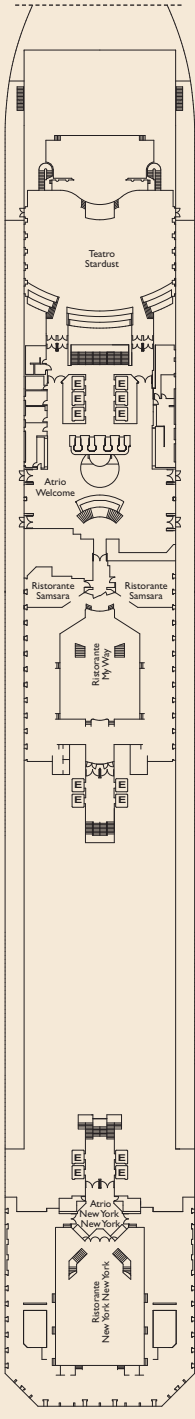

Bei den obigen Abbildungen handelt es sich lediglich um Kabinenbeispiele.

- (7) ALHAMBRA
- (6) BOHEME
- (5) SWING
- (4) GROOVE
- (3) MOOD
- (2) ADAGIO
- (1) NOTTURNO

- (14) VOLARE
- (12) SUMMERTIME
- (11) FEEL GOOD
- (10) SATIE
- (9) AZZURRO
- (8) LUDWIG

Bruttoreg.: 114.500 t • Länge: 290 m • Breite: 35,5 m • Geschwindigkeit: 21,5 Knoten • Max. Geschwindigkeit: 23 Knoten

BOHEME DECK 6

MOOD DECK 3