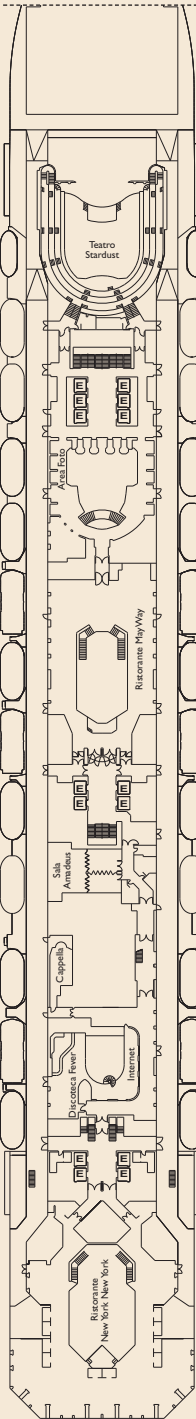

GROOVE DECK 4