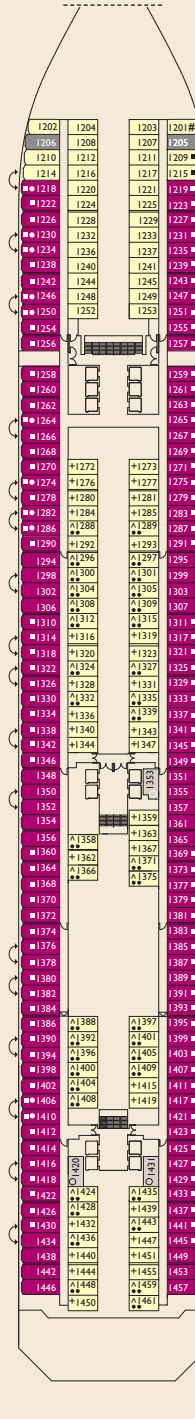

Costa Pacifica Deckplan

KATEGORIEN UND KABINENTYP

- I1 Innenkabine. NOTTURNO • ADAGIO
- I2 Innenkabine. ADAGIO
- I3 Innenkabine. BOHEME
- I4 Innenkabine. ALHAMBRA
- I5 Innenkabine. LUDWIG • AZZURRO
- A1 Außenkabine mit Fenster. NOTTURNO
- A2 Außenkabine mit Fenster. ADAGIO
BOHEME • ALHAMBRA • AZZURRO
- B1 Außenkabine mit Balkon. BOHEME
- B2 Außenkabine mit Balkon. ALHAMBRA
- B3 Außenkabine mit Balkon. LUDWIG
- B4 Außenkabine mit Balkon. AZZURRO

LEGENDE

- 1 Ober-/Unterbett
- 1 Oberbett
- 2 Oberbetten
- ⌘ Kabinen mit Verbindungstür
- Einzel-Sofabett
- ★ Doppel-Sofabett
- ✦ Wandelbar in Doppelbett
- + 1 Unterbett und 1 Einzel-Sofabett
- # 1 Unterbett, die sich zu einem Doppelbett zusammenschieben lassen
- ^ 2 Unterbetten, die sich zu einem Doppelbett zusammenschieben lassen
- ▲▲ 2 Unterbetten, die sich nicht zu einem Doppelbett zusammenschieben lassen
- H Behindertengerechte Kabinen
- E Aufzug

MS - MINI SUITE MIT BALKON - 43 m²

A2 - AUSSENKABINE MIT FENSTER - 18 m²

I4 - INNENKABINE - 14 m²

Bei den obigen Abbildungen handelt es sich lediglich um Kabinenbeispiele.

- (7) ALHAMBRA
- (6) BOHEME
- (5) SWING
- (4) GROOVE
- (3) MOOD
- (2) ADAGIO
- (1) NOTTURNO

BOHEME DECK 6

SWING DECK 5

GROOVE DECK 4

MOOD DECK 3

ADAGIO DECK 2

NOTTURNO DECK 1