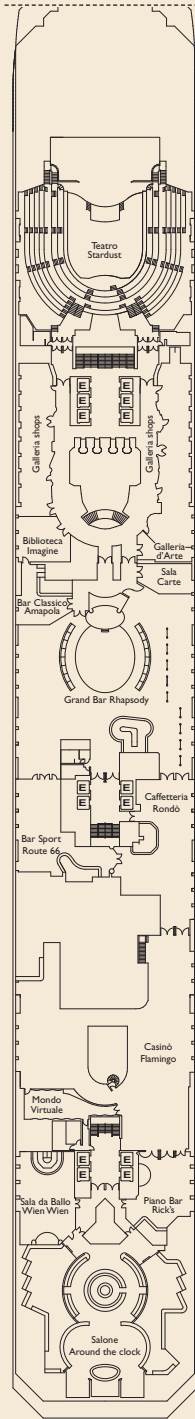

SWING DECK 5