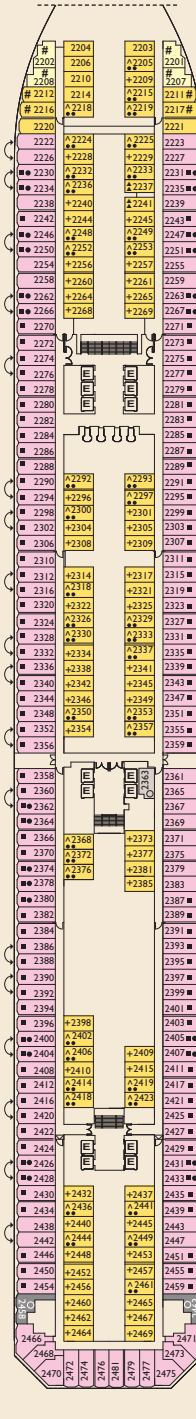

Costa Pacifica Deckplan

KATEGORIEN UND KABINENTYP

- I1 Innenkabine. NOTTURNO • ADAGIO
- I2 Innenkabine. ADAGIO
- I3 Innenkabine. BOHEME
- I4 Innenkabine. ALHAMBRA
- I5 Innenkabine. LUDWIG • AZZURRO
- A1 Außenkabine mit Fenster. NOTTURNO
- A2 Außenkabine mit Fenster. ADAGIO
BOHEME • ALHAMBRA • AZZURRO
- B1 Außenkabine mit Balkon. BOHEME
- B2 Außenkabine mit Balkon. ALHAMBRA
- B3 Außenkabine mit Balkon. LUDWIG
- B4 Außenkabine mit Balkon. AZZURRO

LEGENDE

- 1 Ober-/Unterbett
- 1 Oberbett
- 2 Oberbetten
- ⌘ Kabinen mit Verbindungstür
- Einzel-Sofabett
- ★ Doppel-Sofabett
- ✦ Wandelbar in Doppelbett
- + 1 Unterbett und 1 Einzel-Sofabett
- # 1 Unterbett, die sich zu einem Doppelbett zusammenschieben lassen
- ^ 2 Unterbetten, die sich zu einem Doppelbett zusammenschieben lassen
- ▲▲ 2 Unterbetten, die sich nicht zu einem Doppelbett zusammenschieben lassen
- H Behindertengerechte Kabinen
- E Aufzug

MS - MINI SUITE MIT BALKON - 43 m²

A2 - AUSSENKABINE MIT FENSTER - 18 m²

I4 - INNENKABINE - 14 m²

Bei den obigen Abbildungen handelt es sich lediglich um Kabinenbeispiele.

- (7) ALHAMBRA
- (6) BOHEME
- (5) SWING
- (4) GROOVE
- (3) MOOD
- (2) ADAGIO
- (1) NOTTURNO

BOHEME DECK 6

SWING DECK 5

GROOVE DECK 4

MOOD DECK 3

ADAGIO DECK 2

NOTTURNO DECK 1