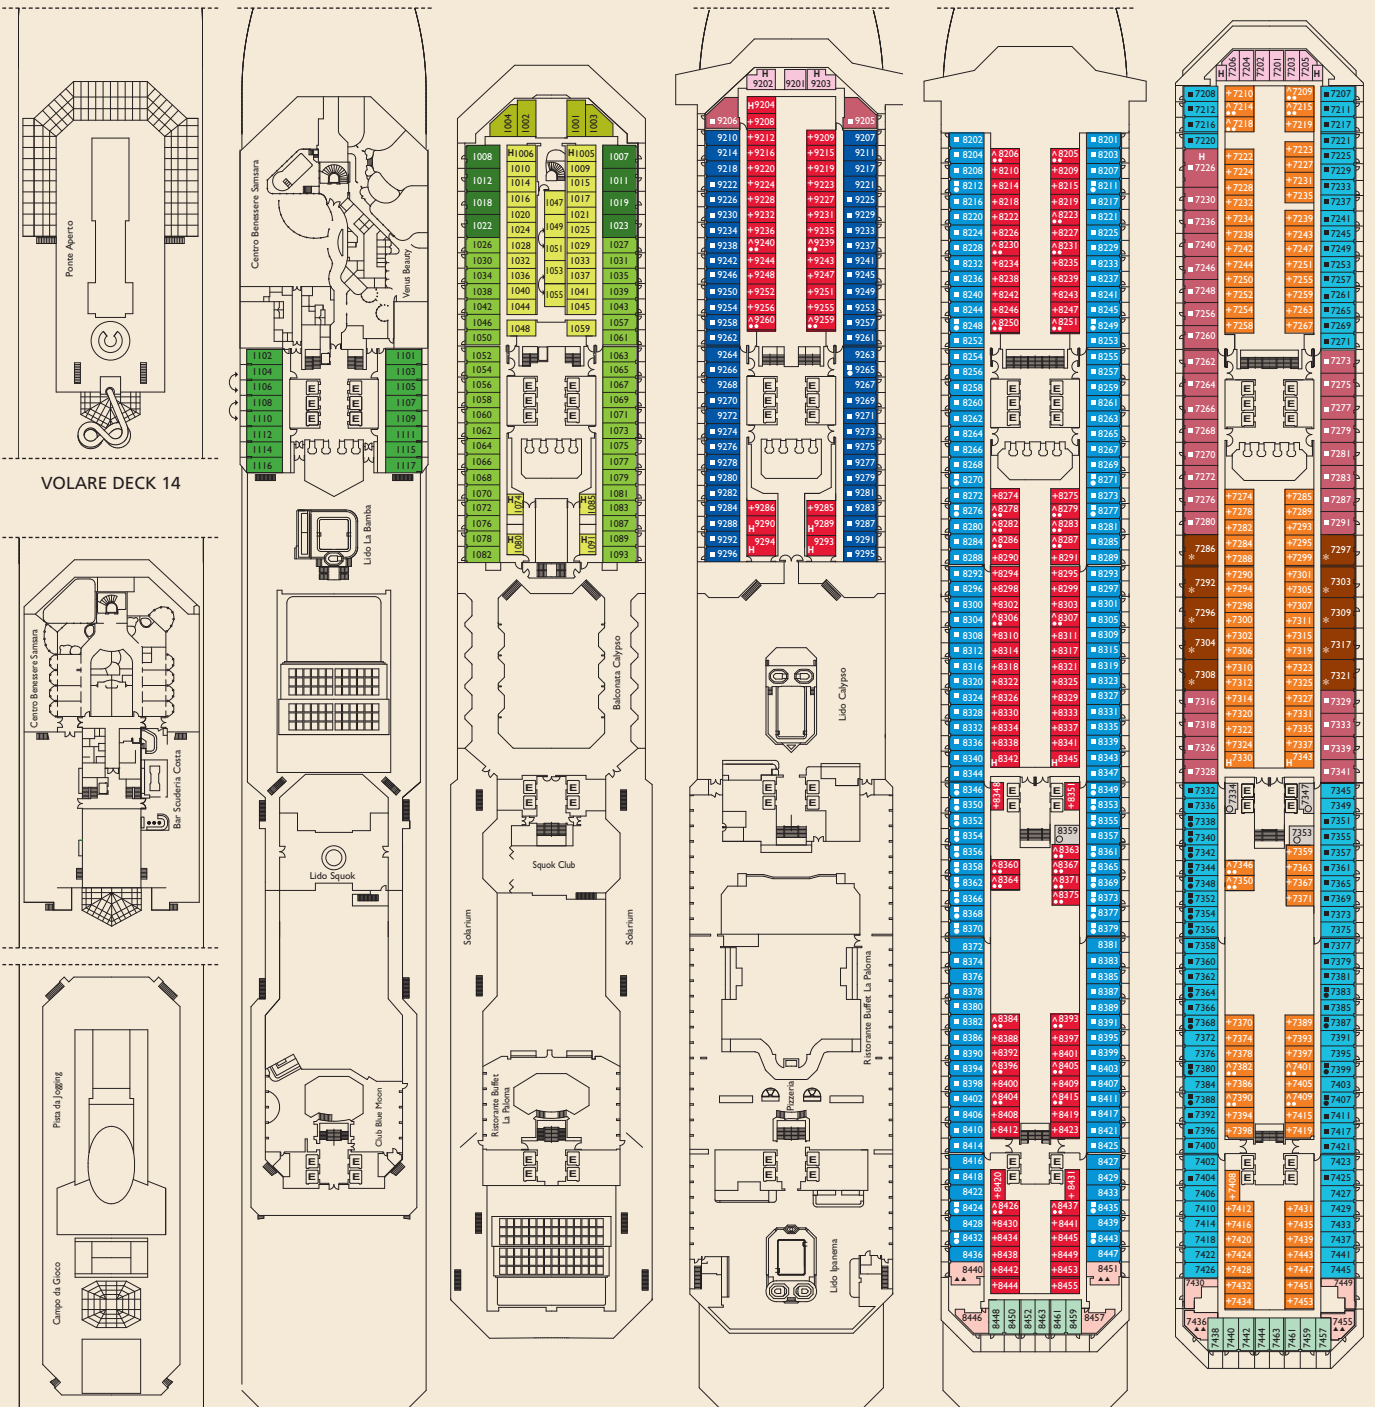

Costa Pacifica Deckplan

KATEGORIEN UND KABINENTYP

- I1 Innenkabine. NOTTURNO • ADAGIO
- I2 Innenkabine. ADAGIO
- I3 Innenkabine. BOHEME
- I4 Innenkabine. ALHAMBRA
- I5 Innenkabine. LUDWIG • AZZURRO
- A1 Außenkabine mit Fenster. NOTTURNO
- A2 Außenkabine mit Fenster. ADAGIO
BOHEME • ALHAMBRA • AZZURRO
- B1 Außenkabine mit Balkon. BOHEME
- B2 Außenkabine mit Balkon. ALHAMBRA
- B3 Außenkabine mit Balkon. LUDWIG
- B4 Außenkabine mit Balkon. AZZURRO

SAMSARA-KABINEN UND -SUITEN:

- SI Samsara - Innenkabine. SATIE
- SB Samsara - Außenkabine mit Balkon.
SATIE • FEEL GOOD
- SM Samsara - Mini Suite mit Balkon. SATIE
- SU Samsara - Suite mit Balkon. SATIE

LEGENDE

- 1 Ober-/Unterbett
- 1 Oberbett
- 2 Oberbetten
- ⌘ Kabinen mit Verbindungstür
- Einzel-Sofabett
- ★ Doppel-Sofabett
- ✦ Wandelbar in Doppelbett
- + 1 Unterbett und 1 Einzel-Sofabett
- # 1 Unterbett, die sich zu einem Doppelbett zusammenschieben lassen
- ^ 2 Unterbetten, die sich zu einem Doppelbett zusammenschieben lassen
- ▲▲ 2 Unterbetten, die sich nicht zu einem Doppelbett zusammenschieben lassen
- H Behindertengerechte Kabinen
- E Aufzug

- (14) VOLARE
- (12) SUMMERTIME
- (11) FEEL GOOD
- (10) SATIE
- (9) AZZURRO
- (8) LUDWIG

Bruttoreg.: 114.500 t • Länge: 290 m • Breite: 35,5 m • Geschwindigkeit: 21,5 Knoten • Max. Geschwindigkeit: 23 Knoten