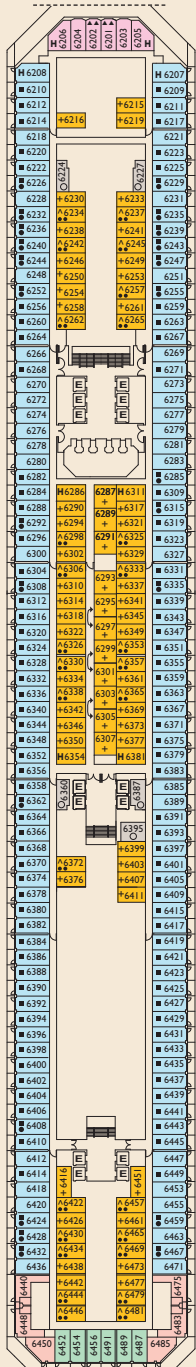

Costa Pacifica Deckplan

KATEGORIEN UND KABINENTYP

- I1 Innenkabine. NOTTURNO • ADAGIO
- I2 Innenkabine. ADAGIO
- I3 Innenkabine. BOHEME
- I4 Innenkabine. ALHAMBRA
- I5 Innenkabine. LUDWIG • AZZURRO
- A1 Außenkabine mit Fenster. NOTTURNO
- A2 Außenkabine mit Fenster. ADAGIO
BOHEME • ALHAMBRA • AZZURRO
- B1 Außenkabine mit Balkon. BOHEME
- B2 Außenkabine mit Balkon. ALHAMBRA
- B3 Außenkabine mit Balkon. LUDWIG
- B4 Außenkabine mit Balkon. AZZURRO

LEGENDE

- 1 Ober-/Unterbett
- 1 Oberbett
- 2 Oberbetten
- ⌘ Kabinen mit Verbindungstür
- Einzel-Sofabett
- ★ Doppel-Sofabett
- ✦ Wandelbar in Doppelbett
- + 1 Unterbett und 1 Einzel-Sofabett
- # 1 Unterbett, die sich zu einem Doppelbett zusammenschieben lassen
- ^ 2 Unterbetten, die sich zu einem Doppelbett zusammenschieben lassen
- ▲▲ 2 Unterbetten, die sich nicht zu einem Doppelbett zusammenschieben lassen
- H Behindertengerechte Kabinen
- E Aufzug

MS - MINI SUITE MIT BALKON - 43 m²

A2 - AUSSENKABINE MIT FENSTER - 18 m²

I4 - INNENKABINE - 14 m²

Bei den obigen Abbildungen handelt es sich lediglich um Kabinenbeispiele.

- (7) ALHAMBRA
- (6) BOHEME
- (5) SWING
- (4) GROOVE
- (3) MOOD
- (2) ADAGIO
- (1) NOTTURNO

- (14) VOLARE
- (12) SUMMERTIME
- (11) FEEL GOOD
- (10) SATIE
- (9) AZZURRO
- (8) LUDWIG

Bruttoreg.: 114.500 t • Länge: 290 m • Breite: 35,5 m • Geschwindigkeit: 21,5 Knoten • Max. Geschwindigkeit: 23 Knoten