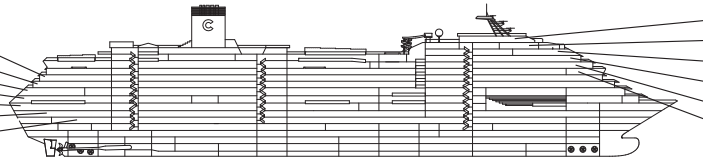

MS - MINI SUITE MIT BALKON - 43 m²

A2 - AUSSENKABINE MIT FENSTER - 18 m²

I4 - INNENKABINE - 14 m²

Bei den obigen Abbildungen handelt es sich lediglich um Kabinenbeispiele.

- (7) ALHAMBRA
- (6) BOHEME
- (5) SWING
- (4) GROOVE
- (3) MOOD
- (2) ADAGIO
- (1) NOTTURNO

- (14) VOLARE
- (12) SUMMERTIME
- (11) FEEL GOOD
- (10) SATIE
- (9) AZZURRO
- (8) LUDWIG

Bruttoreg.: 114.500 t • Länge: 290 m • Breite: 35,5 m • Geschwindigkeit: 21,5 Knoten • Max. Geschwindigkeit: 23 Knoten