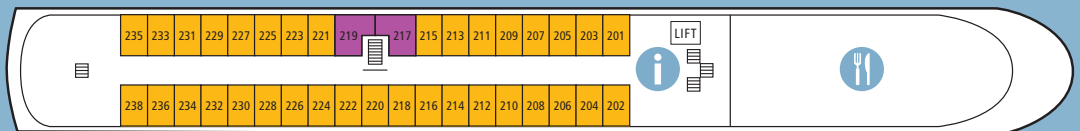

MS Nestroy

2019

SONNENDECK

GOETHEDECK

SCHILLERDECK

GRILLPARZERDECK

-  KAT A Zweibett-Kabine Grillparzerdeck (achtern)
-  KAT B Zweibett-Kabine Grillparzerdeck
-  KAT C Zweibett-Kabine Schillerdeck
-  KAT D Zweibett-Kabine Goethedeck
-  KAT E Doppelkabine – Suite Schillerdeck
-  KAT F Doppelkabine – Suite Goethedeck