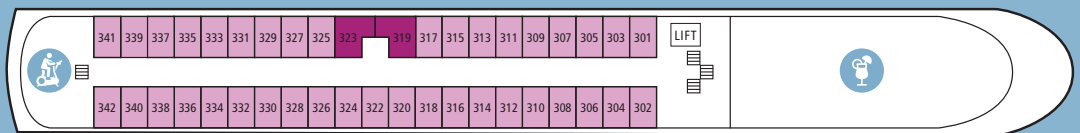

MS Nestroy

2019

SONNENDECK

GOETHEDECK

SCHILLERDECK

GRILLPARZERDECK

-  KAT A Zweibett-Kabine Grillparzerdeck (achtern)
-  KAT B Zweibett-Kabine Grillparzerdeck
-  KAT C Zweibett-Kabine Schillerdeck
-  KAT D Zweibett-Kabine Goethedeck
-  KAT E Doppelkabine – Suite Schillerdeck
-  KAT F Doppelkabine – Suite Goethedeck

-  Bar / Lounge
-  Fitnesscenter
-  Rezeption / Shop
-  Restaurant
-  Massage