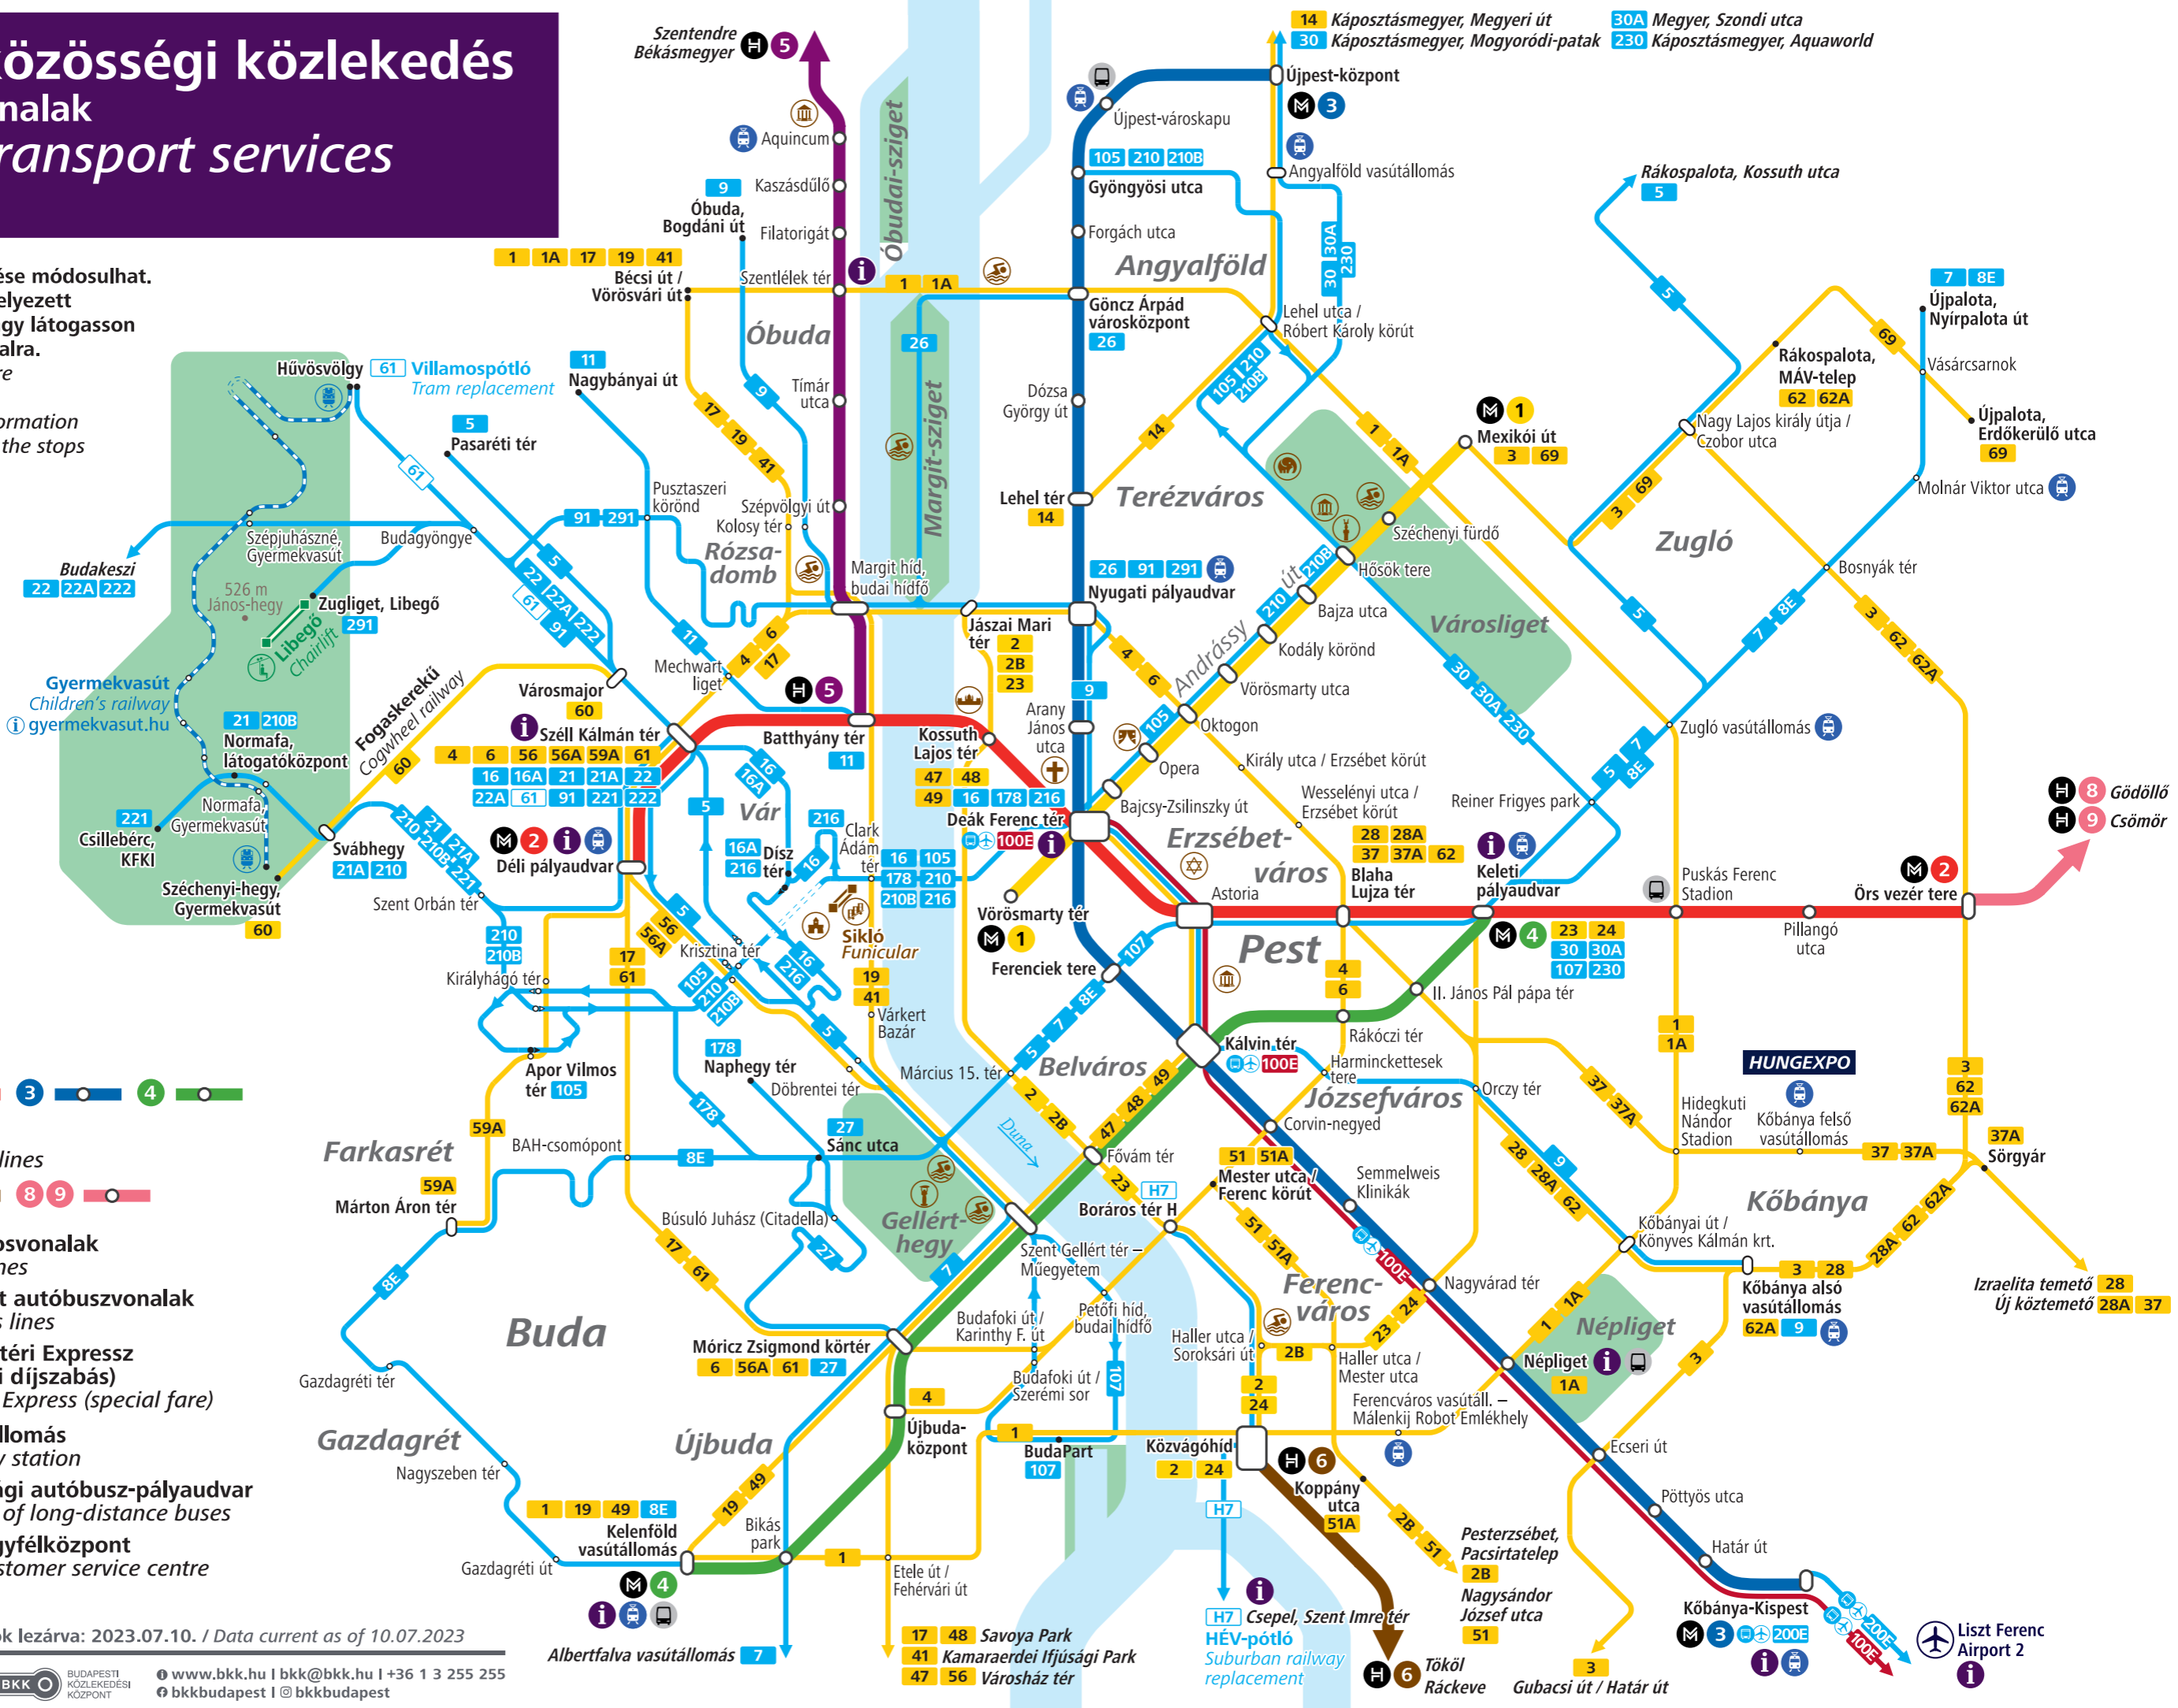

Nappali közösségi közlekedés

Fontosabb vonalak

Daytime transport services

Major lines

! Járataink közlekedése módosulhat. Kérjük, figyelje kihelyezett tájékoztatóinkat vagy látogasson el a bkk.hu weboldalra. Transport services are subject to change. Please check the information boards displayed at the stops or visit bkk.hu.

- **Metróvonalak**
  Metro lines
- **HÉV-vonalak**
  Suburban railway lines
- **Villamosvonalak**
  Tram lines
- **Kiemelt autóbuszvonalak**
  Key bus lines
- **Repülőtéri Expressz**
  (egyedi díjszabás)
  Airport Express (special fare)
- **Vasútállomás**
  Railway station
- **Távolsági autóbusz-pályaudvar**
  Station of long-distance buses
- **BKK ügyfélközpont**
  BKK customer service centre

BKK Utastájékoztató | Adatok lezárva: 2023.07.10. / Data current as of 10.07.2023

17 48 Savoya Park
41 Kamaraerdei Ifjúsági Park
47 56 Városház tér

H7 Csepel, Szent Imre tér
HÉV-pótló Suburban railway replacement

H6 Tököl Ráckeve
Liszt Ferenc Airport 2