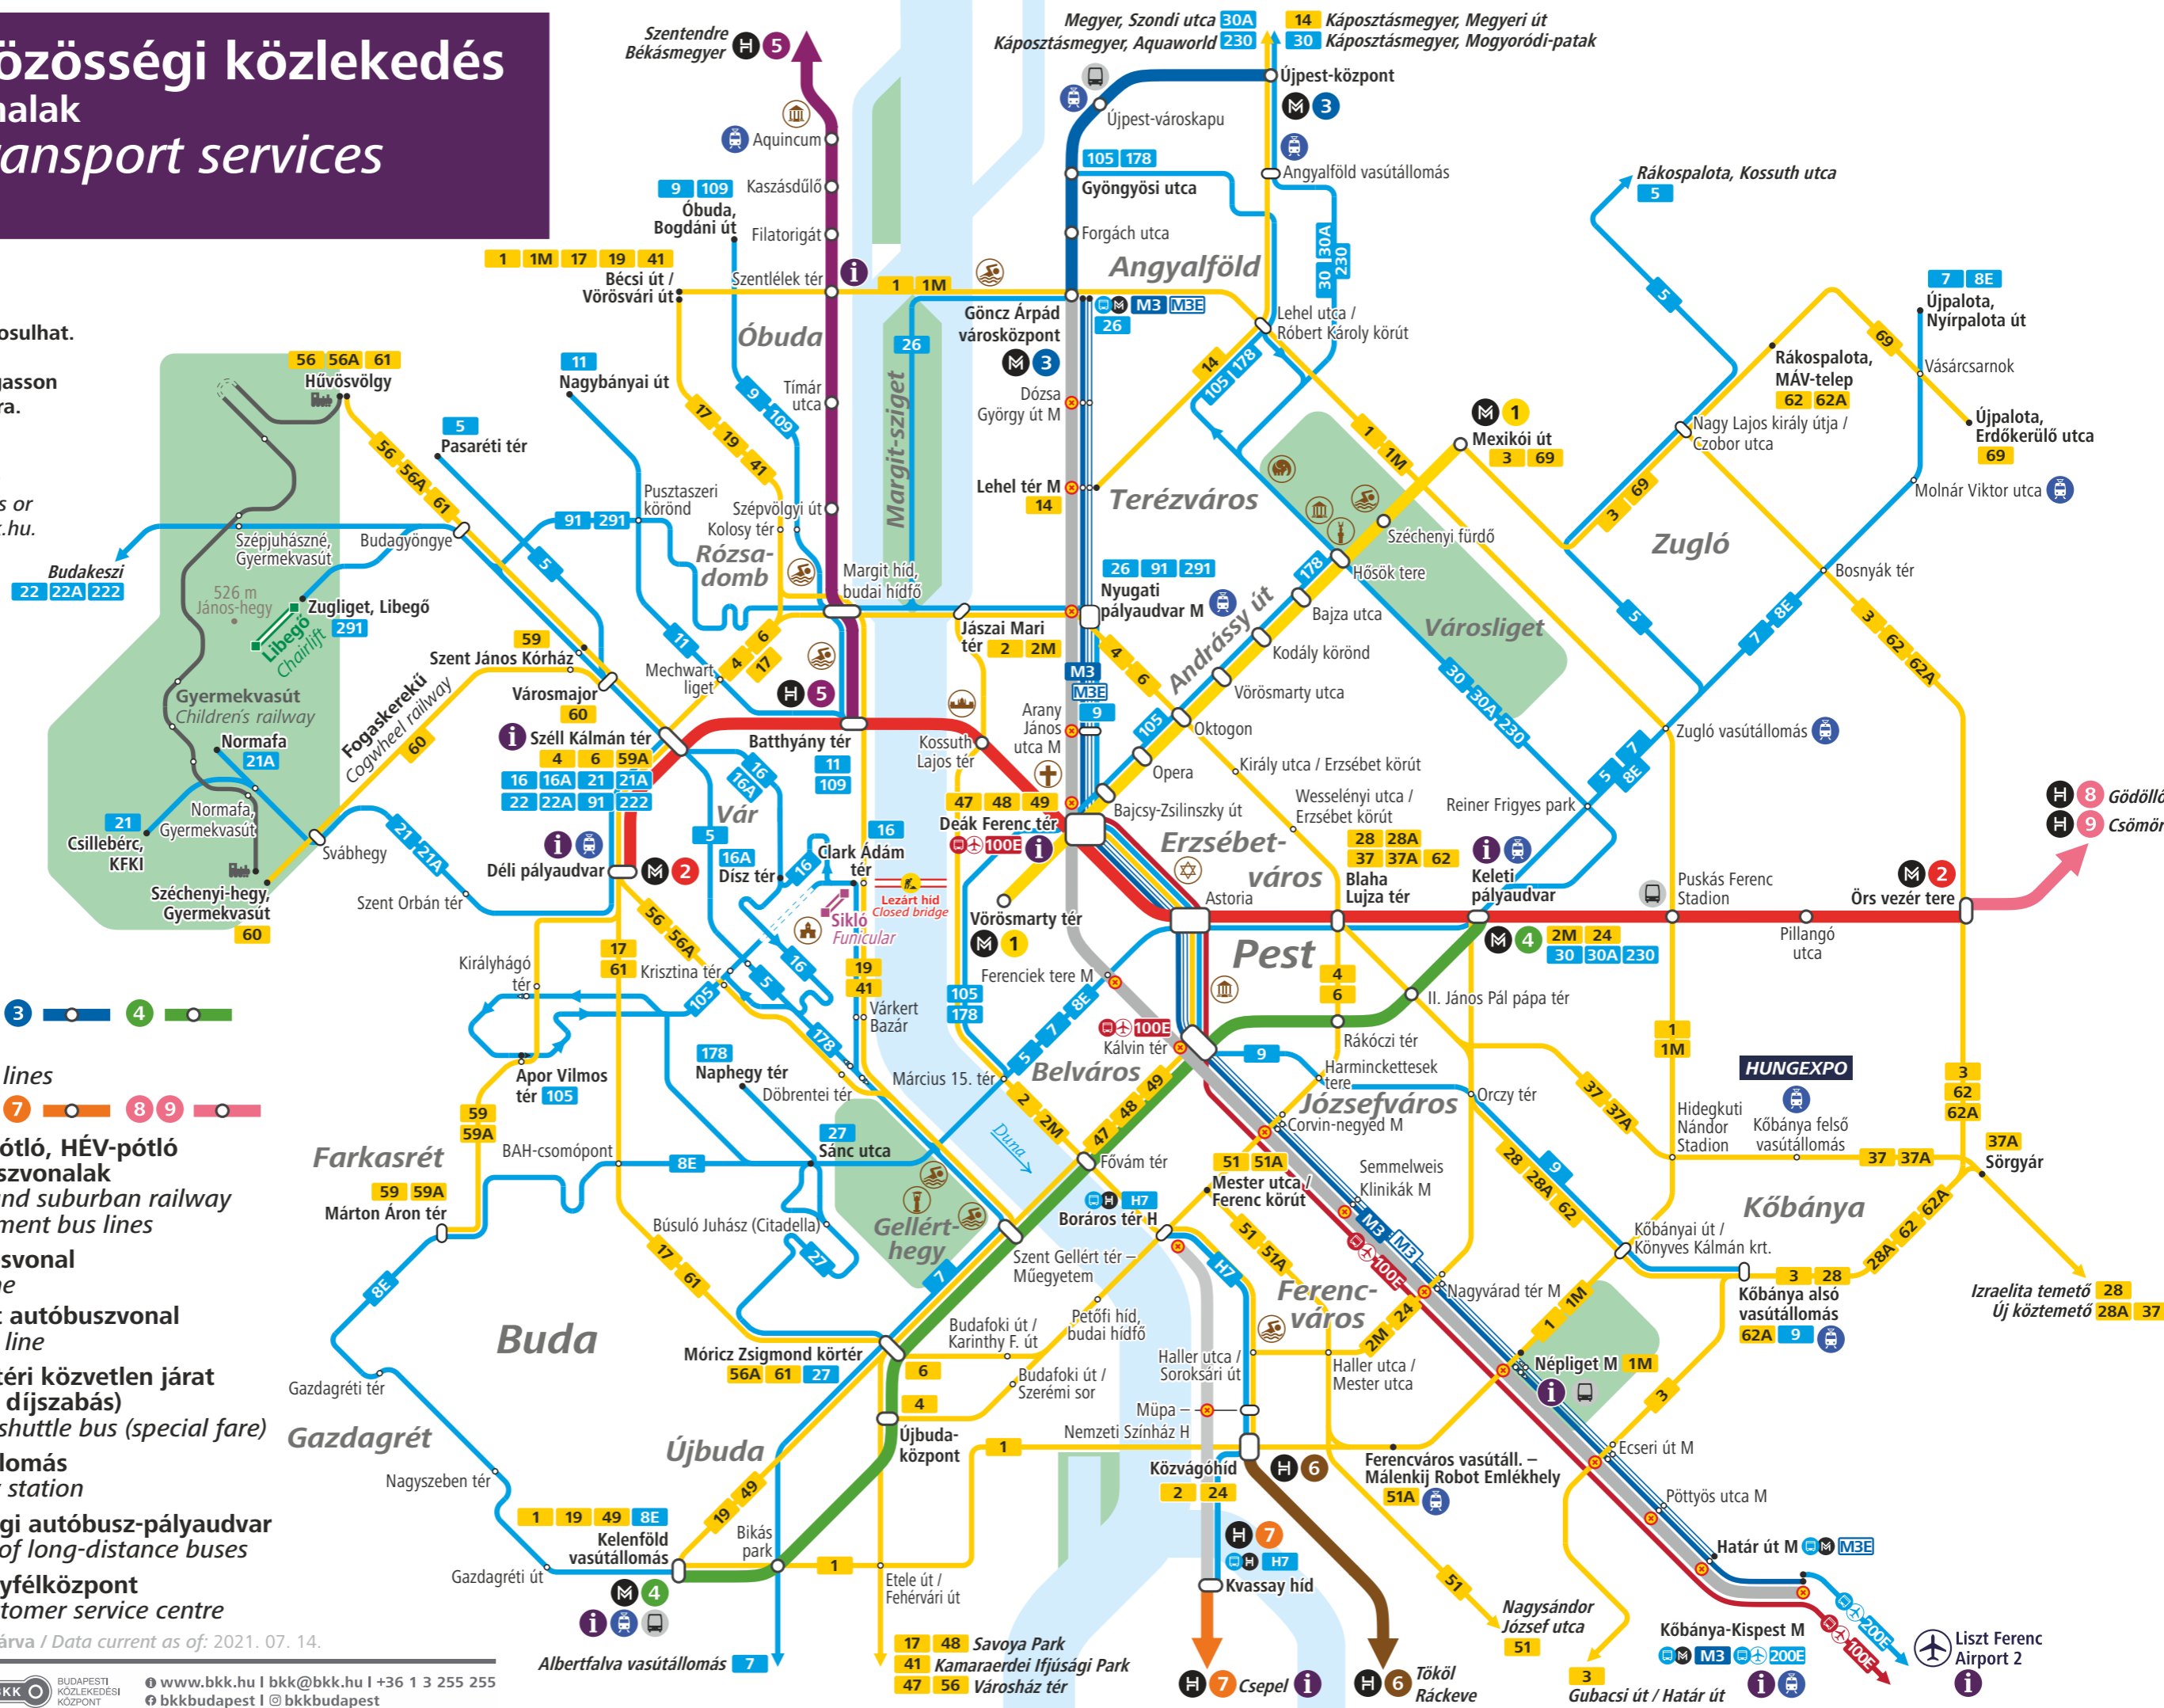

Nappali közösségi közlekedés

Fontosabb vonalak

Daytime transport services

Key routes

Figyelem!

Attention!

Járatunk közlekedése módosulhat. Kérjük, figyelje kihelyezett tájékoztatóinkat vagy látogasson el a www.bkk.hu weboldalra. Transport services are subject to change. Please check the information boards displayed at the stops or visit our website at www.bkk.hu.

Figyelem!

Attention!

A Széchenyi lánchíd 2021–2023 között felújításra kerül. További információért kérjük látogasson el a www.bkk.hu weboldalra. The Chain Bridge is under renovation from 2021 to 2023. For more information please visit our website at www.bkk.hu.

Metróvonalak

Metro lines

HÉV-vonalak

Suburban railway lines

Metrópótló, HÉV-pótló autóbusszvonalak

Metro and suburban railway replacement bus lines

Vasútállomás

Railway station

17 48 Savoya Park
 41 Kamaraerdei Ifjúsági Park
 47 56 Városház tér

Kőbánya-Kispest M
 Liszt Ferenc Airport 2