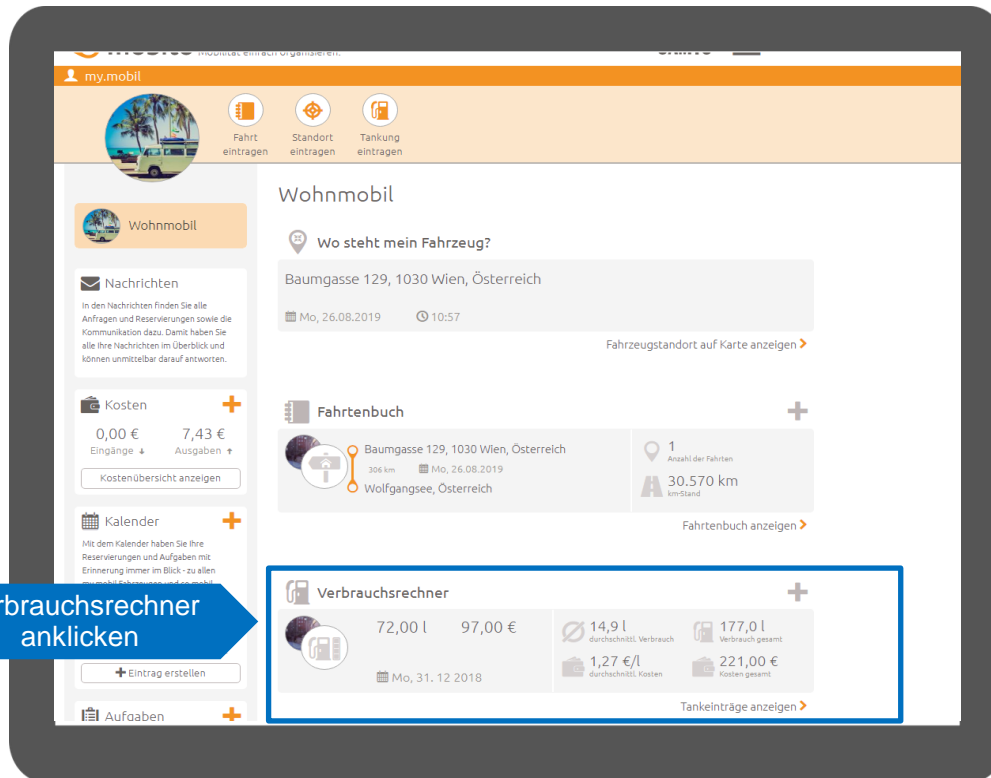

SCHRITT FÜR SCHRITT

- ✓ Loggen Sie sich unter www.mobito.at mit Ihrem Benutzernamen & Passwort ein.
- ✓ Wählen Sie auf der mobito Startseite Ihr gewünschtes Fahrzeug aus.
- ✓ **Klicken Sie auf der Übersichtsseite Ihres Fahrzeuges auf den vorhandenen Verbrauchsrechner.**
- ✓ Wählen Sie durch Klicken auf das „Download-Symbol“ die für Sie relevante Exportvariante für Ihren Verbrauchsrechner aus.
- ✓ Der Download startet im Anschluss automatisch.