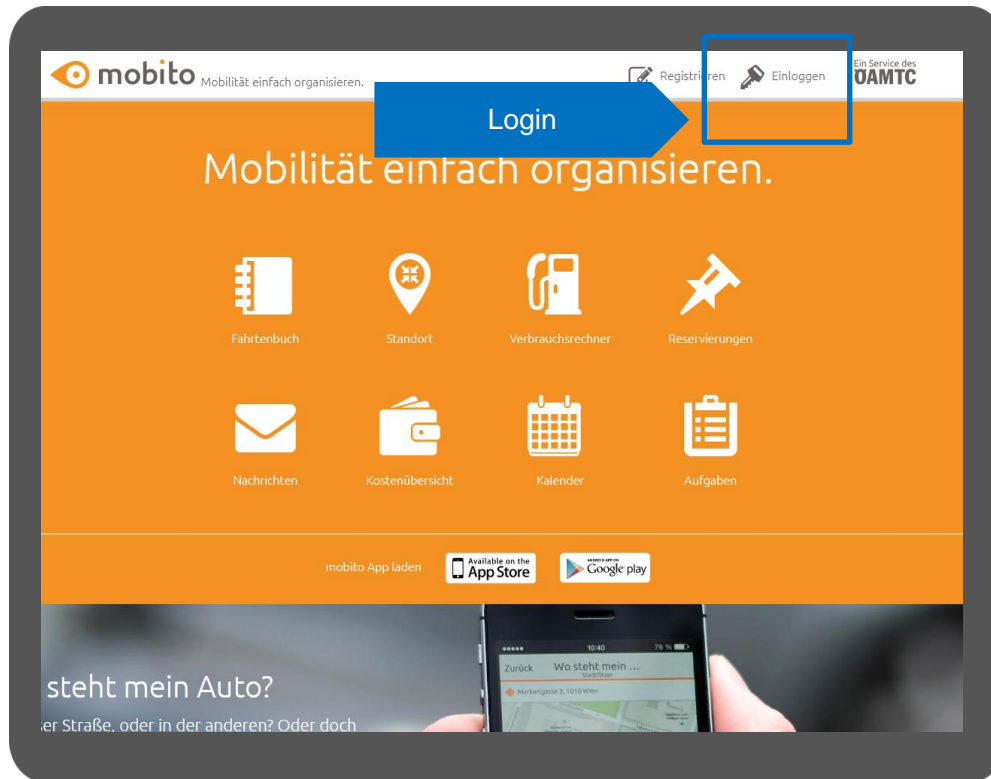

SCHRITT FÜR SCHRITT

- ✓ Loggen Sie sich unter www.mobito.at mit Ihrem Benutzernamen & Passwort ein.
- ✓ Wählen Sie auf der mobito Startseite Ihr gewünschtes Fahrzeug aus.
- ✓ Klicken Sie auf der Übersichtsseite Ihres Fahrzeuges auf den vorhandenen Verbrauchsrechner.
- ✓ Wählen Sie durch Klicken auf das „Download-Symbol“ die für Sie relevante Exportvariante für Ihren Verbrauchsrechner aus.
- ✓ Der Download startet im Anschluss automatisch.