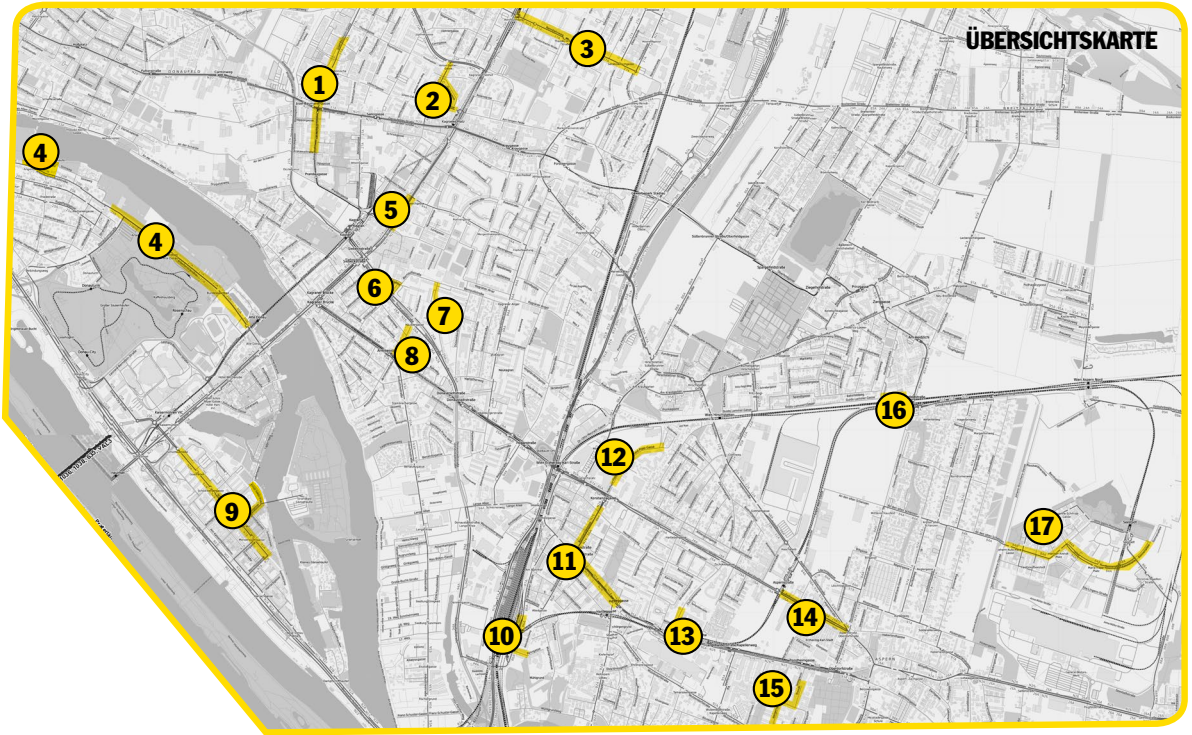

**1 Tokiostraße–
Josef-Baumann-Gasse**

**2 Anton-Sattler-Gasse /
Doningasse**

3 Rennbahnweg

4 Arbeiterstrandbadstraße

**5 Wagramerstraße/
Lenkgasse**

**6 Donauzentrum /
Bezirksamt 22. Bez.**

**9 Schüttaustraße /
Moissigasse**

7 Magdeburgstraße

8 Arminenstraße

**10 Stadtlauerstraße/
Fahngasse**

**11 Langobardenstraße/
Konstanziag.**

**12 Adelheid-Popp-
Gasse**

13 Zschokkegasse

14 Erzherzog-Karl-Straße

**15 Bergengasse/
Trondheimgasse**

16 Hausfeldstraße

17 Seestadt