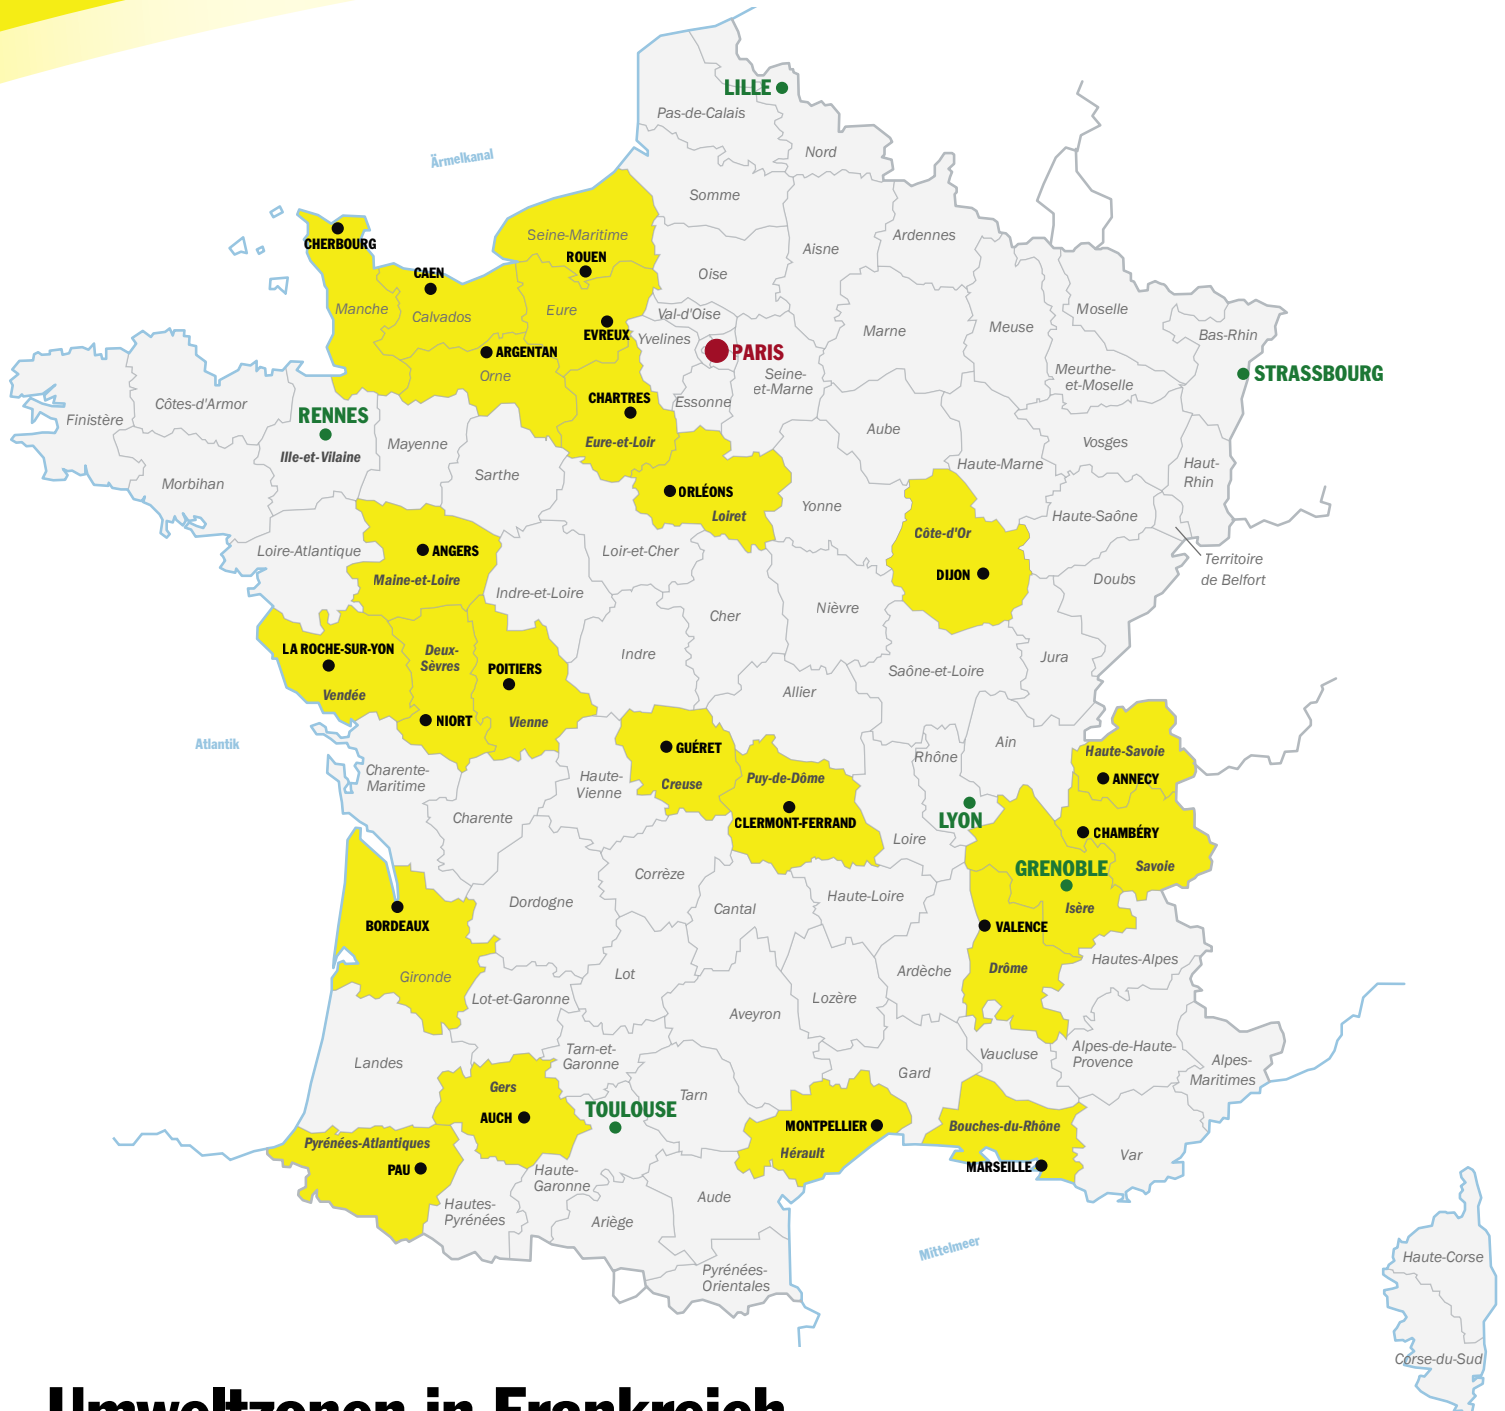

ÖAMTC | REISE- UND MOBILITÄTSSERVICE

Umweltzonen in Frankreich

- Städte mit ständigen Umweltzonen
- Städte mit temporären Umweltzonen
- Departements mit temporären Umweltzonen

Nutzen Sie zur Reiseplanung den ÖAMTC Routenplaner (www.oamtc.at/routenplaner). Dieser informiert, ob auf der berechneten Strecke eine Zufahrtsbeschränkung liegt. So kann ein versehentliches Befahren vermieden werden.