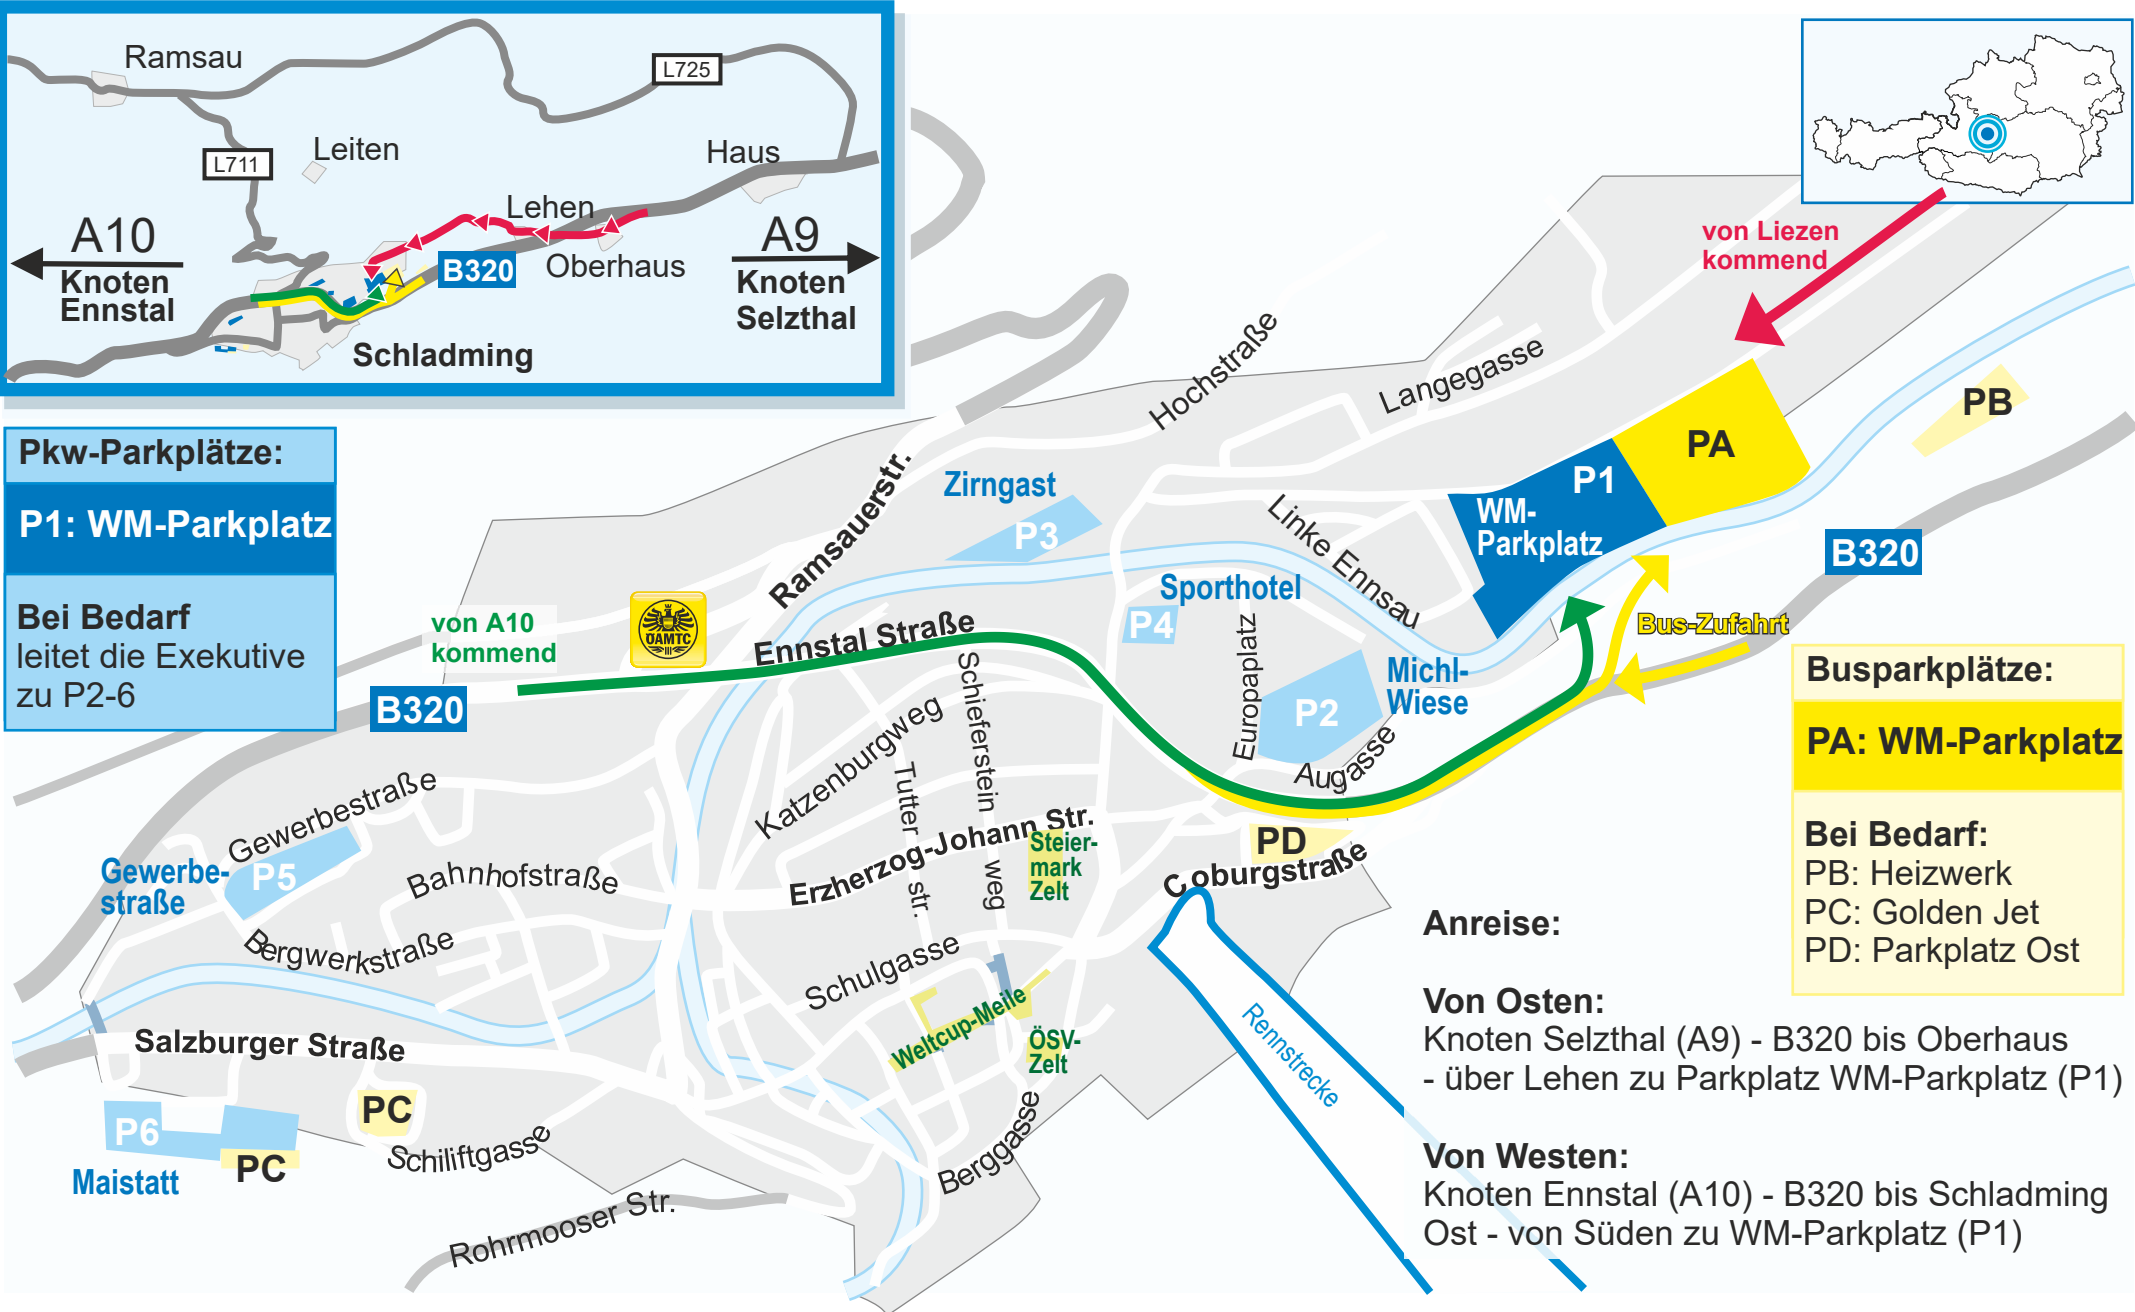

Nightrace Schladming: Parkplätze

Pkw-Parkplätze:
P1: WM-Parkplatz
 Bei Bedarf leitet die Exekutive zu P2-6

Busparkplätze:
PA: WM-Parkplatz
 Bei Bedarf:
 PB: Heizwerk
 PC: Golden Jet
 PD: Parkplatz Ost

Anreise:
Von Osten:
 Knoten Selzthal (A9) - B320 bis Oberhaus - über Lehen zu Parkplatz WM-Parkplatz (P1)
Von Westen:
 Knoten Ennstal (A10) - B320 bis Schladming Ost - von Süden zu WM-Parkplatz (P1)