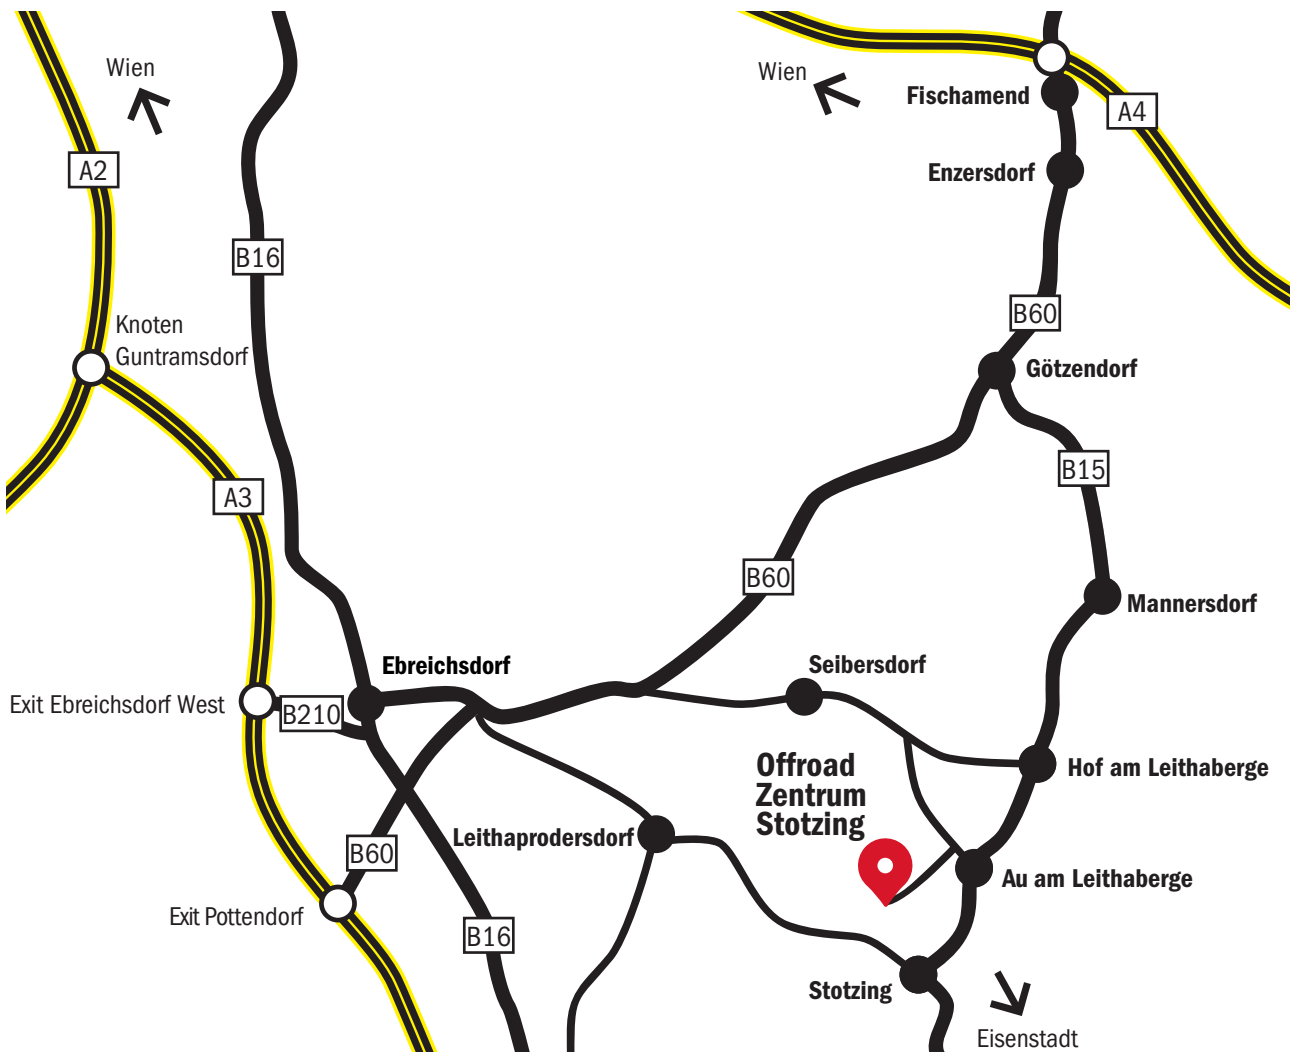

# Offroad Zentrum Stotzing (B)

So finden Sie zu uns

## Offroad Zentrum Stotzing (B)

2451 Au am Leithaberge

Koordinaten: N 47°54'50''  
O 16°32'08''

office@offroadzentrum.at

Für Trainings- und Veranstaltungsanfragen steht die ÖAMTC Fahrtechnik als Kooperationspartner des Offroad Zentrum Stotzing gerne zur Verfügung: veranstaltungsorganisation@oeamtc.at  
Telefon: 02253 817 00 32050

Treffpunkt vor Trainingsbeginn  
Gasthof "Zur Edelmühle"  
Franz Messeritsch  
2451 Au am Leithaberge  
Telefon: 02168 82 36

Geöffnet nur nach Terminvereinbarung.