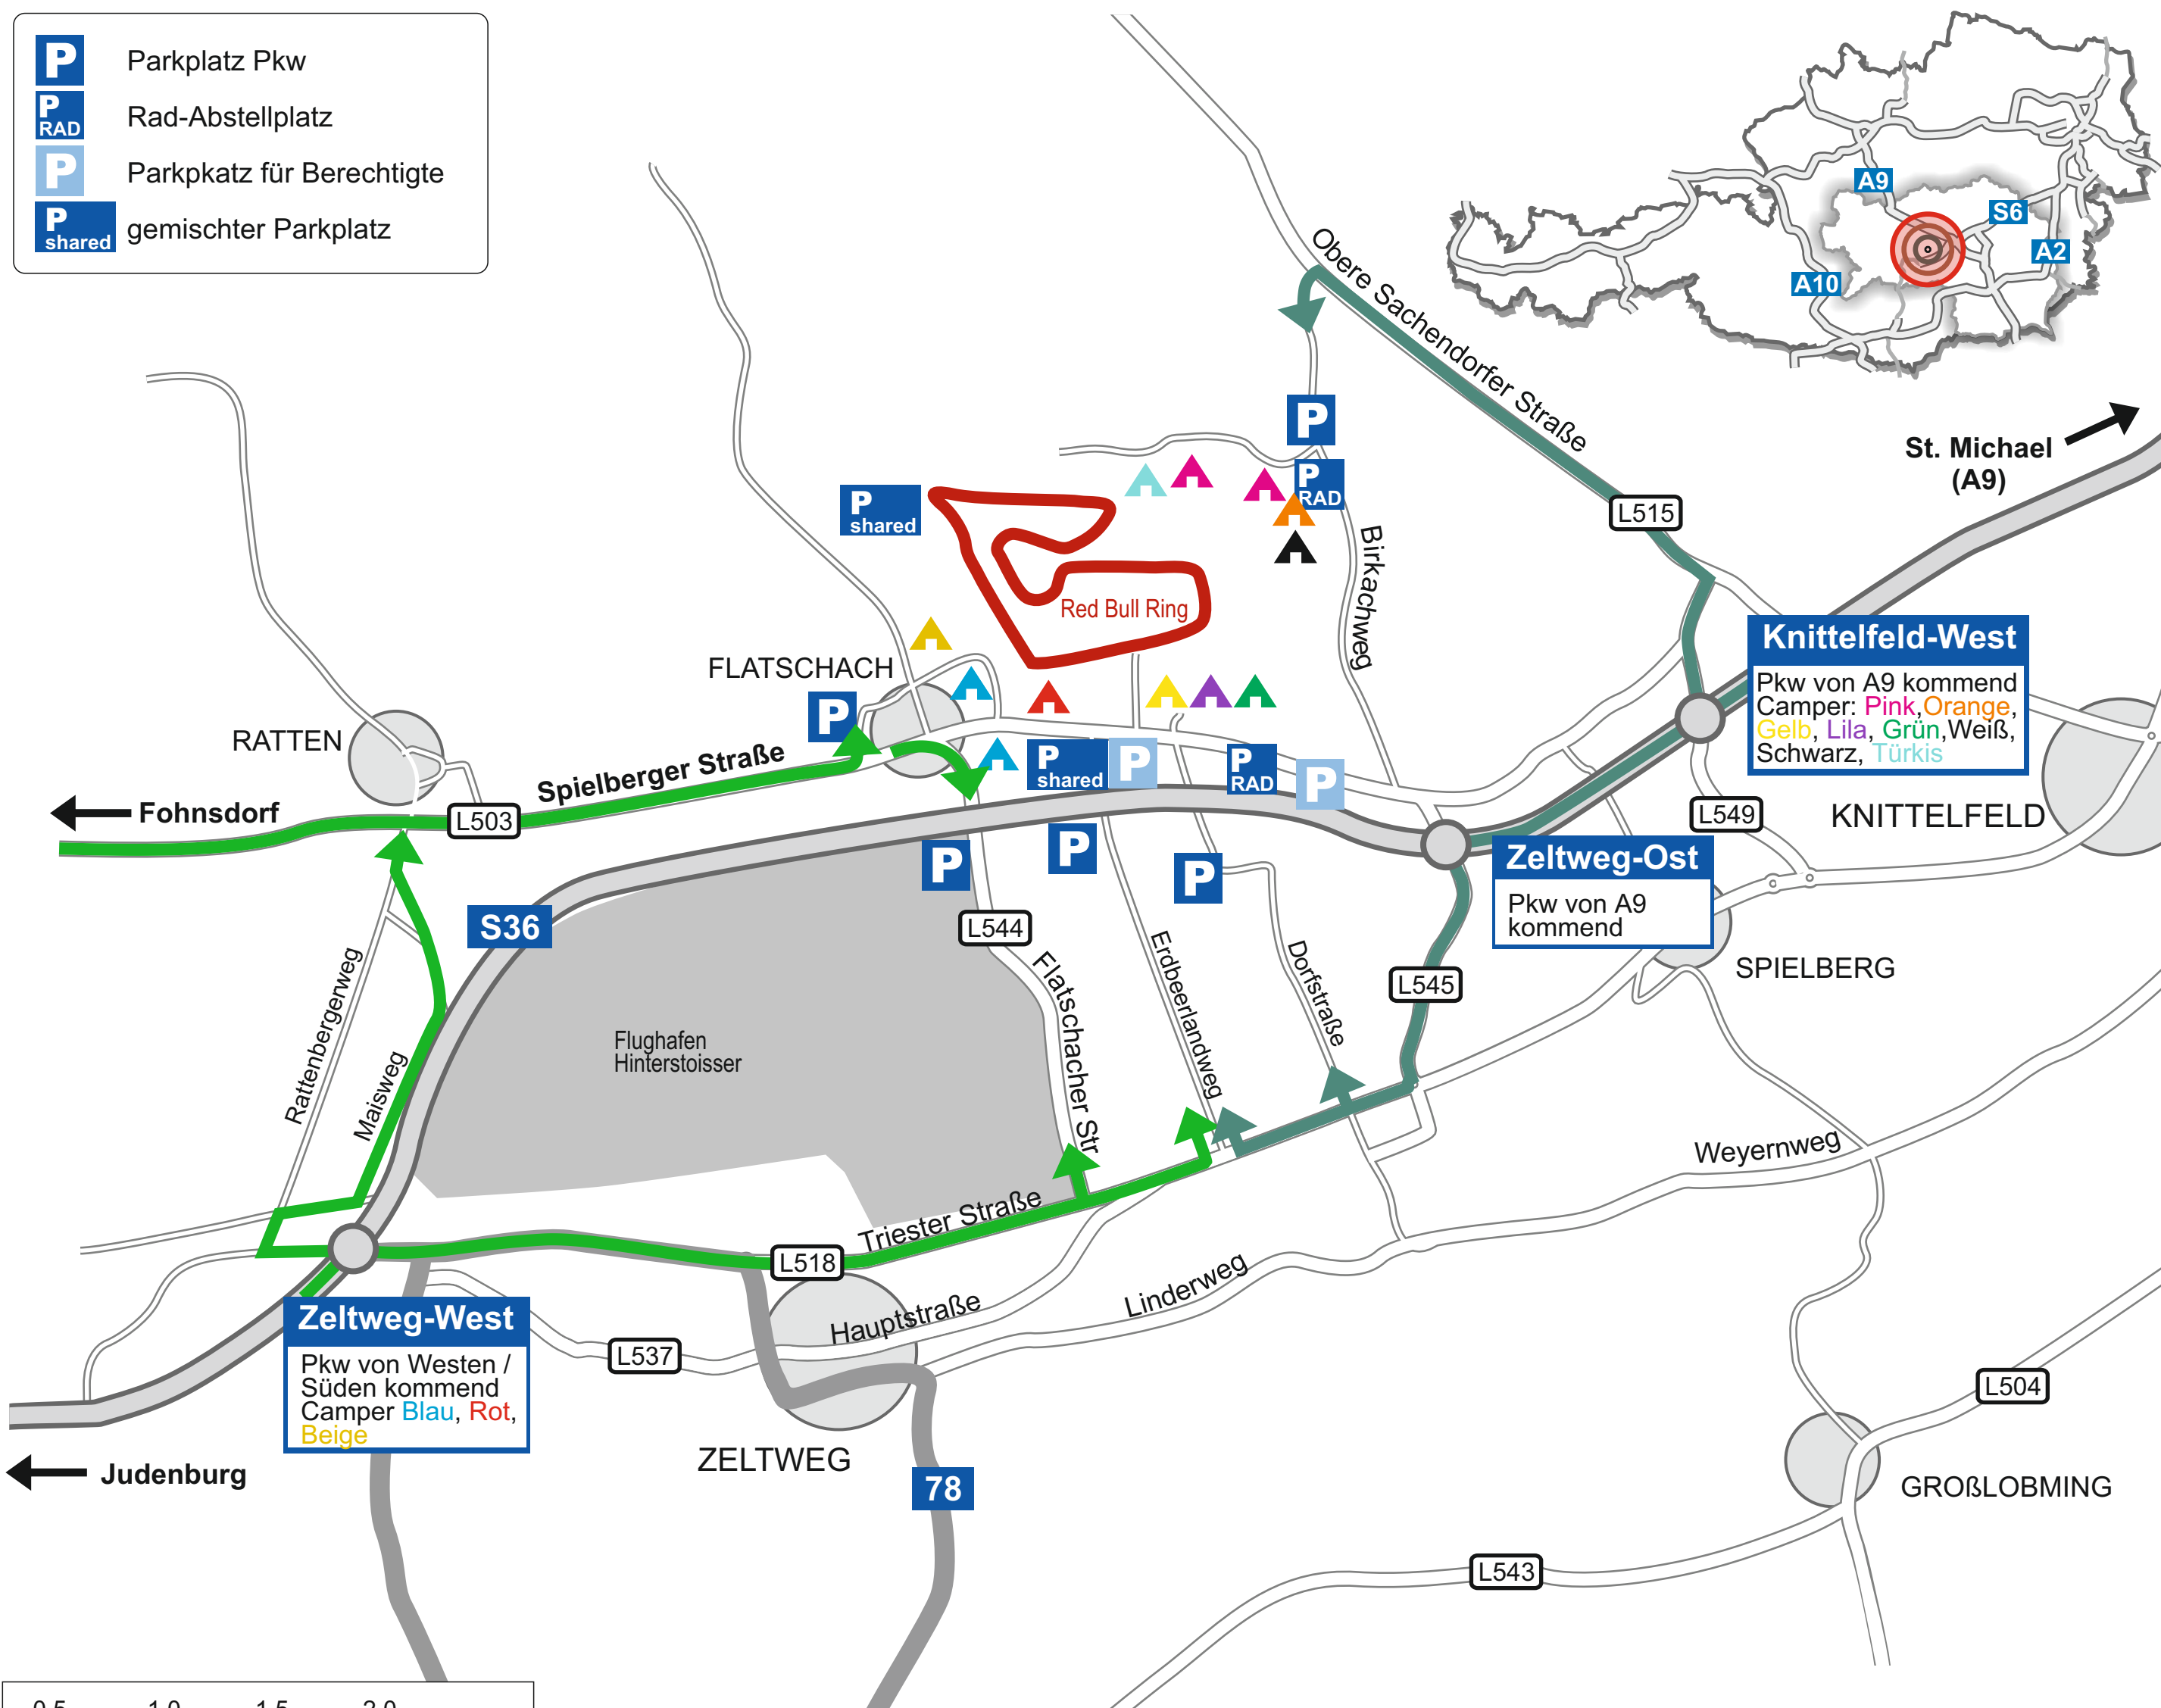

# Zufahrt zum Red Bull Ring - Parkplätze

- P** Parkplatz Pkw
- P RAD** Rad-Abstellplatz
- P** Parkplatz für Berechtigte
- P shared** gemischter Parkplatz

**Knittelfeld-West**  
Pkw von A9 kommend  
Camper: **Pink, Orange, Gelb, Lila, Grün, Weiß, Schwarz, Türkis**

**Zeltweg-Ost**  
Pkw von A9 kommend

**Zeltweg-West**  
Pkw von Westen / Süden kommend  
Camper **Blau, Rot, Beige**